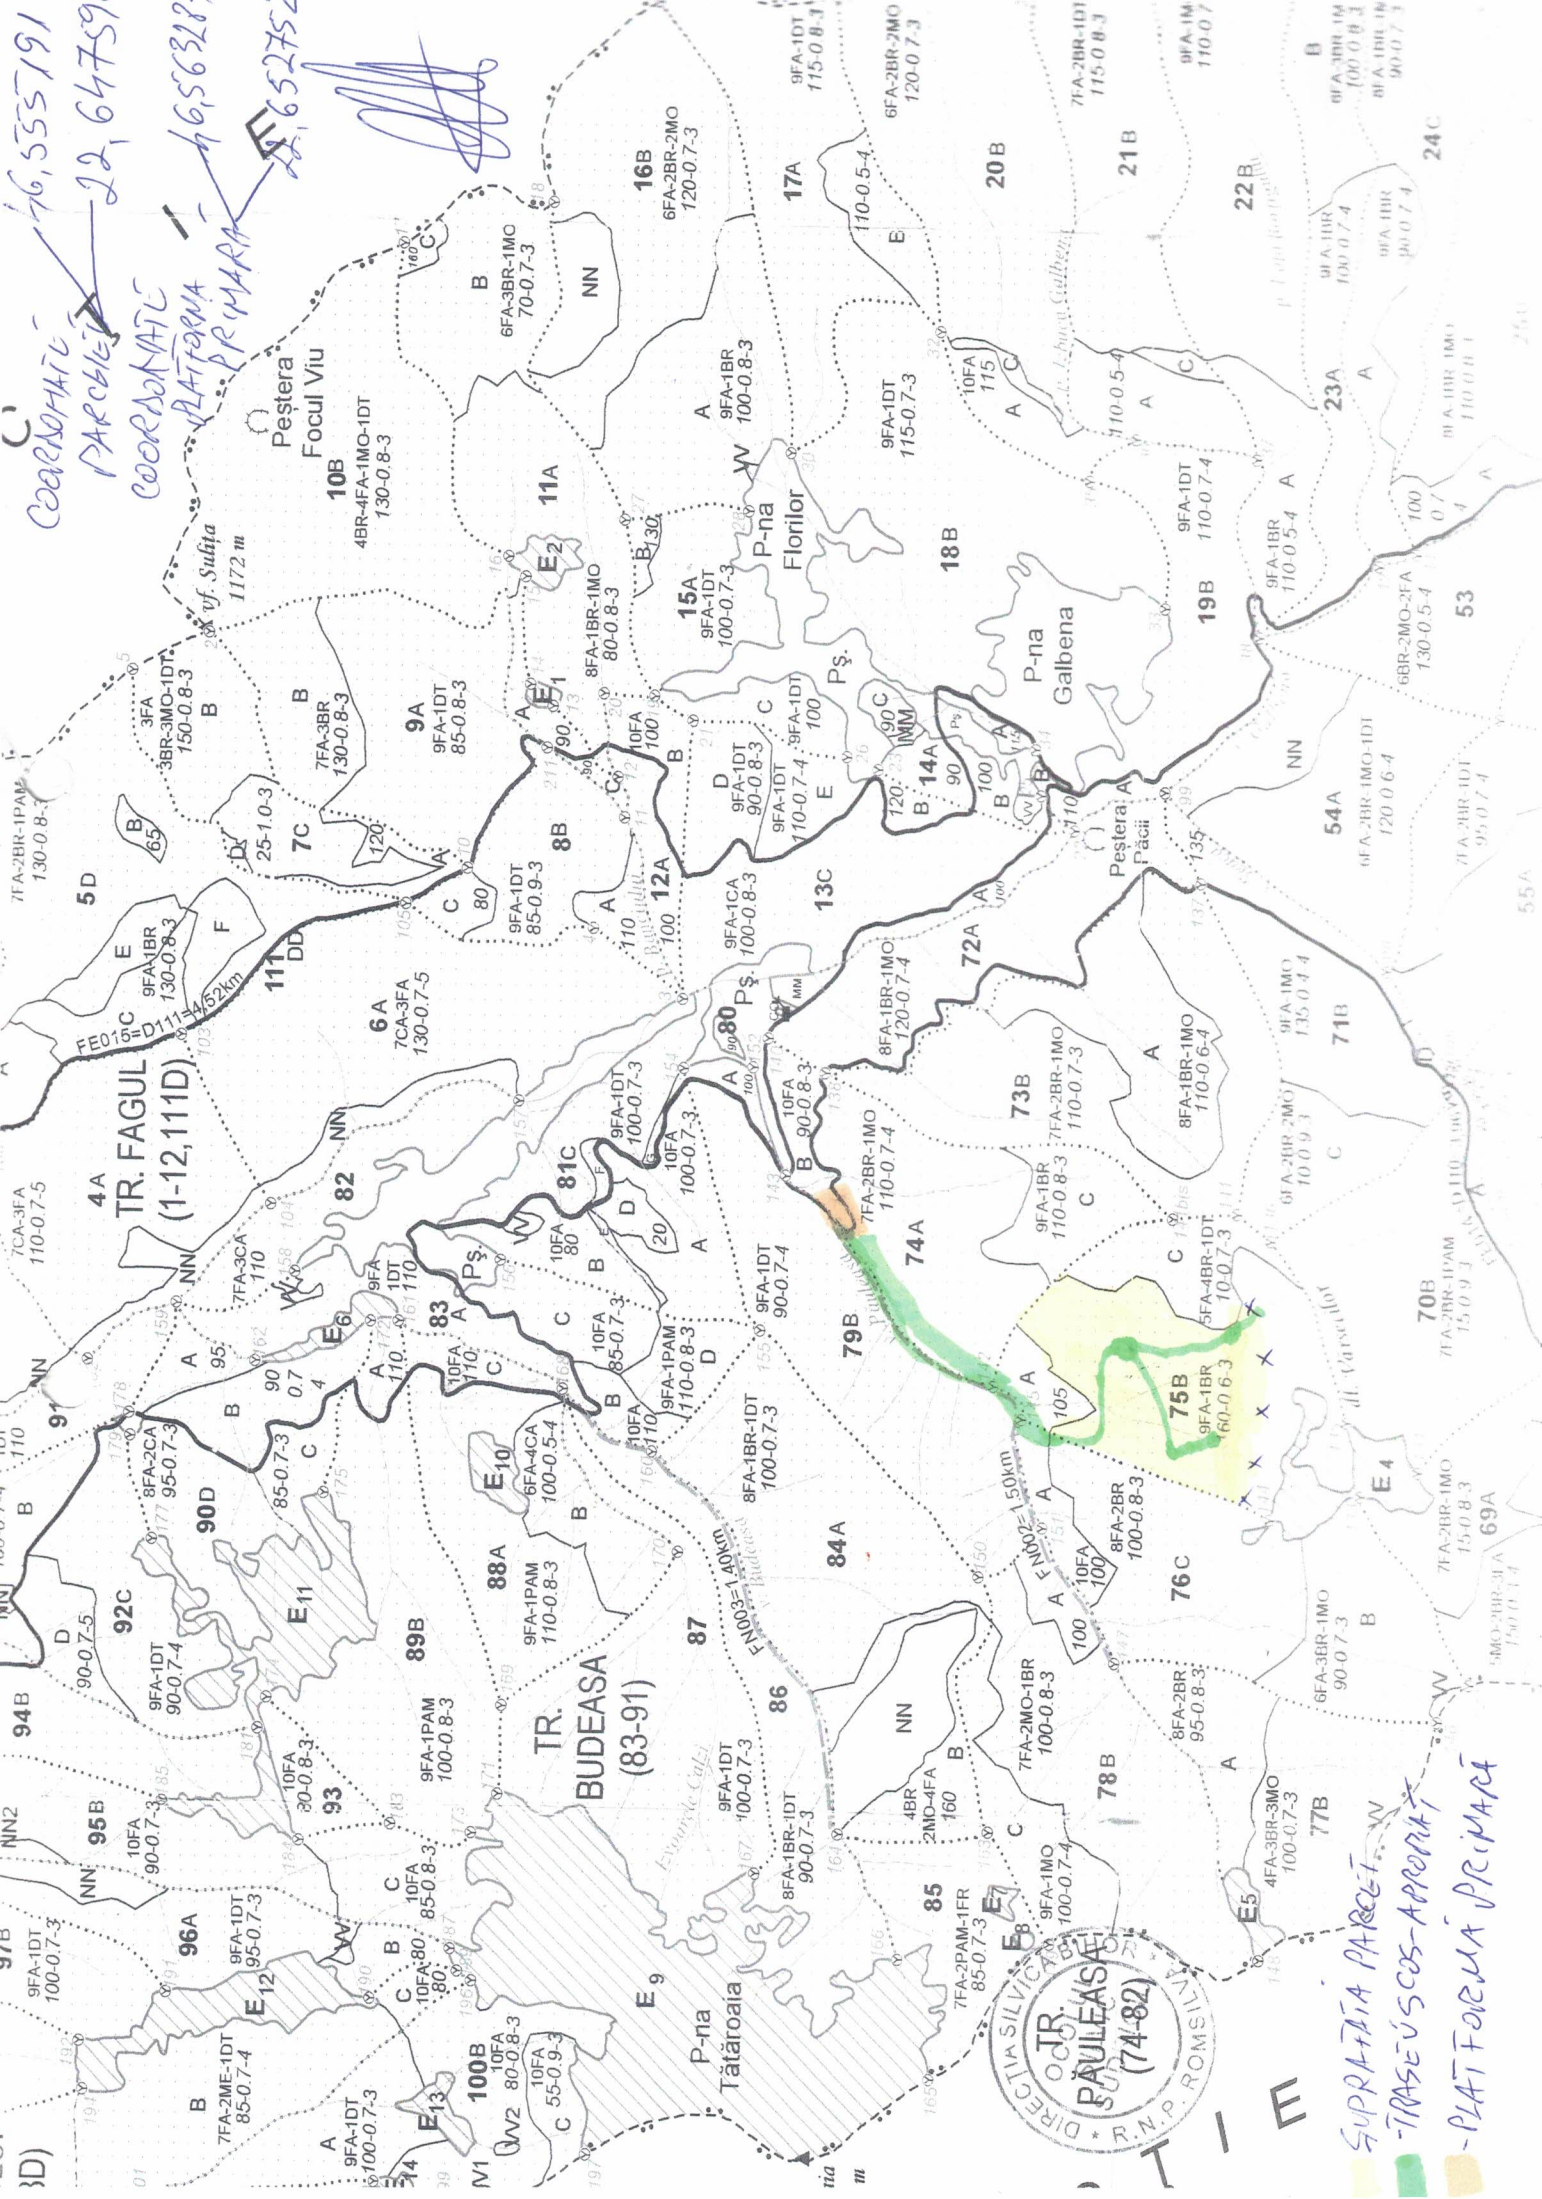

COORDONATE
PARCHELE
COORDONATE
PLATFARMA
PRIMARA
6,555191
22, 64759
46,56328
28,652752

SUPRAFATA PARCEL
-TRASEUSCOS-APROPRIAT
-PLATFARMA PRIMARA