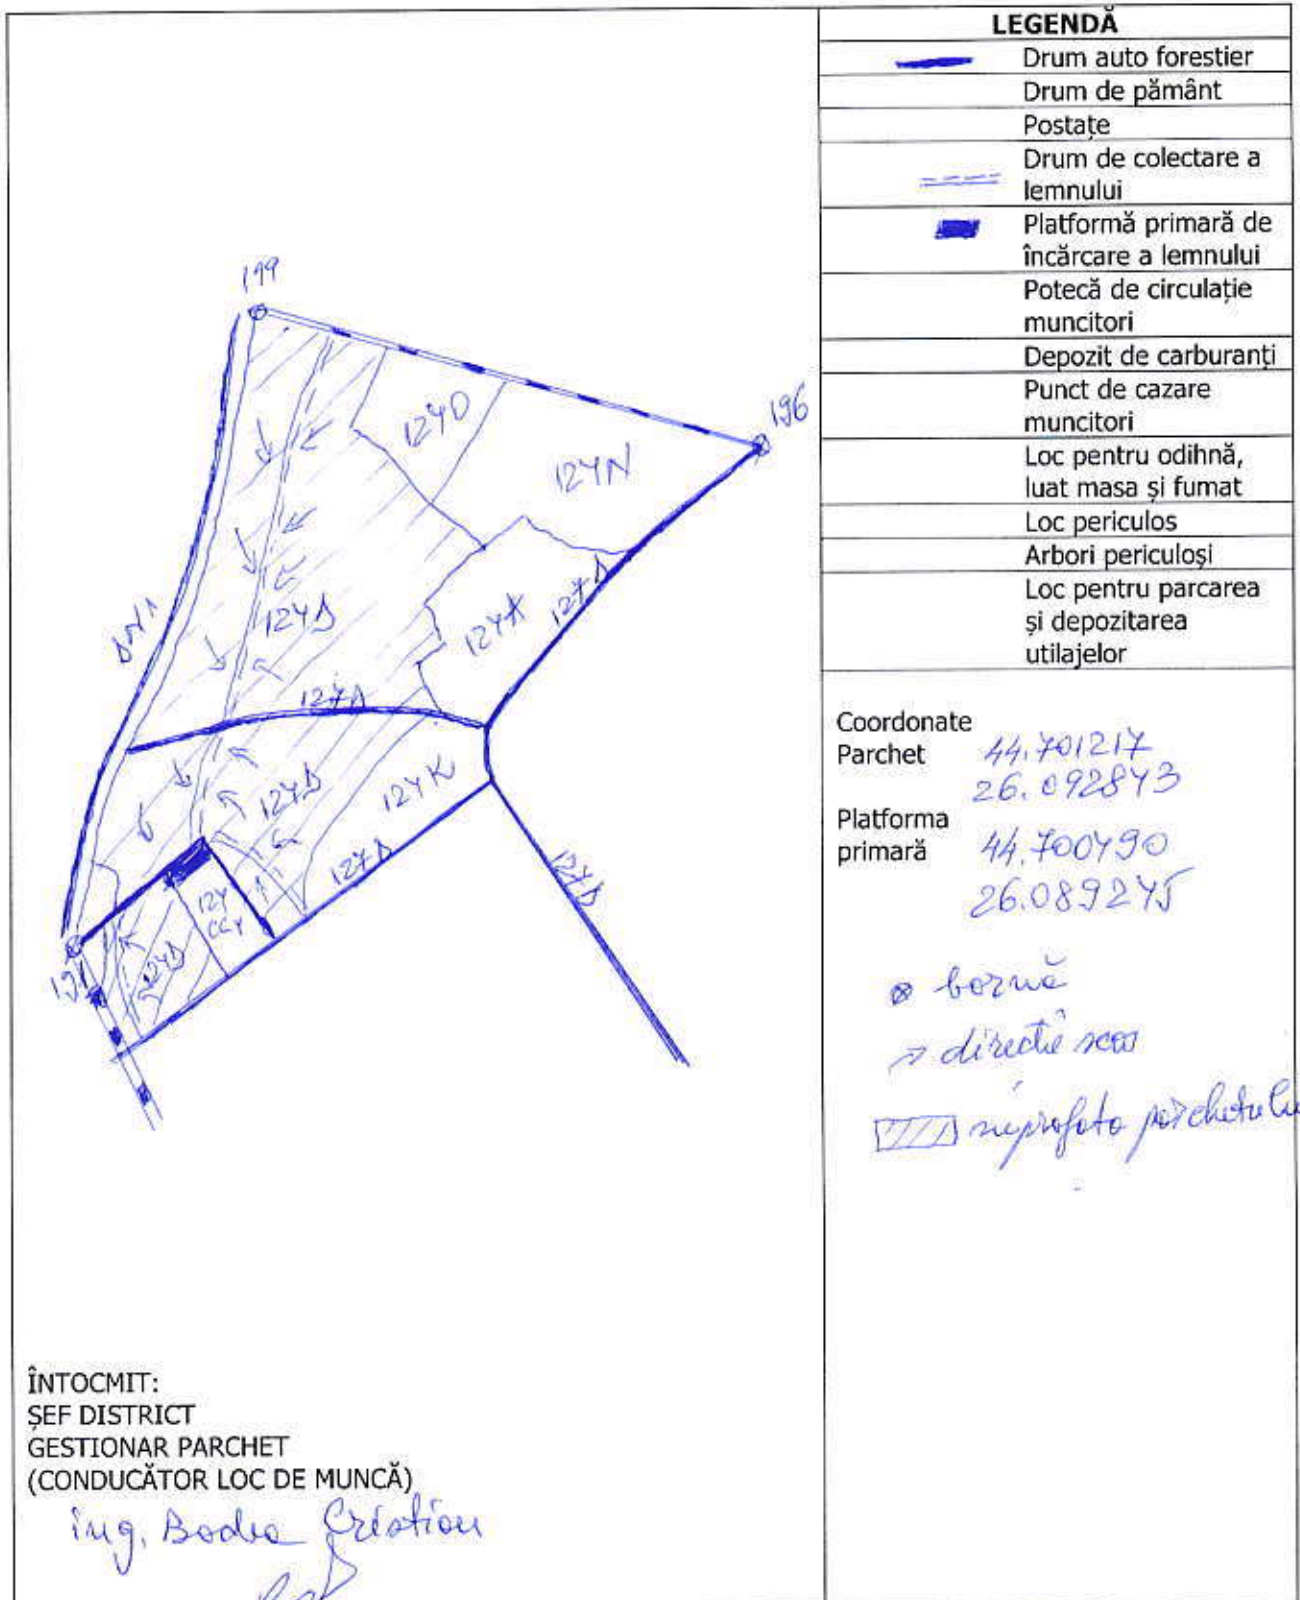

SCHIȚA PARCHETULUI

1. Denumirea parchetului: Cornușora
2. Număr de partidă / anul exploatării: 1037 Acci / 2025
3. Localizare silvică: U.P. 11, u.a. 124Δ
4. Suprafața parchetului: 12,17 ha
5. Natura produselor: Accidentale
6. Volumul de lemn brut pe picior: 249,11 mc
7. Soluția tehnologică: Sortimente și multipli de sortimente

ÎNTOCMIT:
ȘEF DISTRICT
GESTIONAR PARCHET
(CONDUCĂTOR LOC DE MUNCĂ)
Ing. Bodiu Cristian