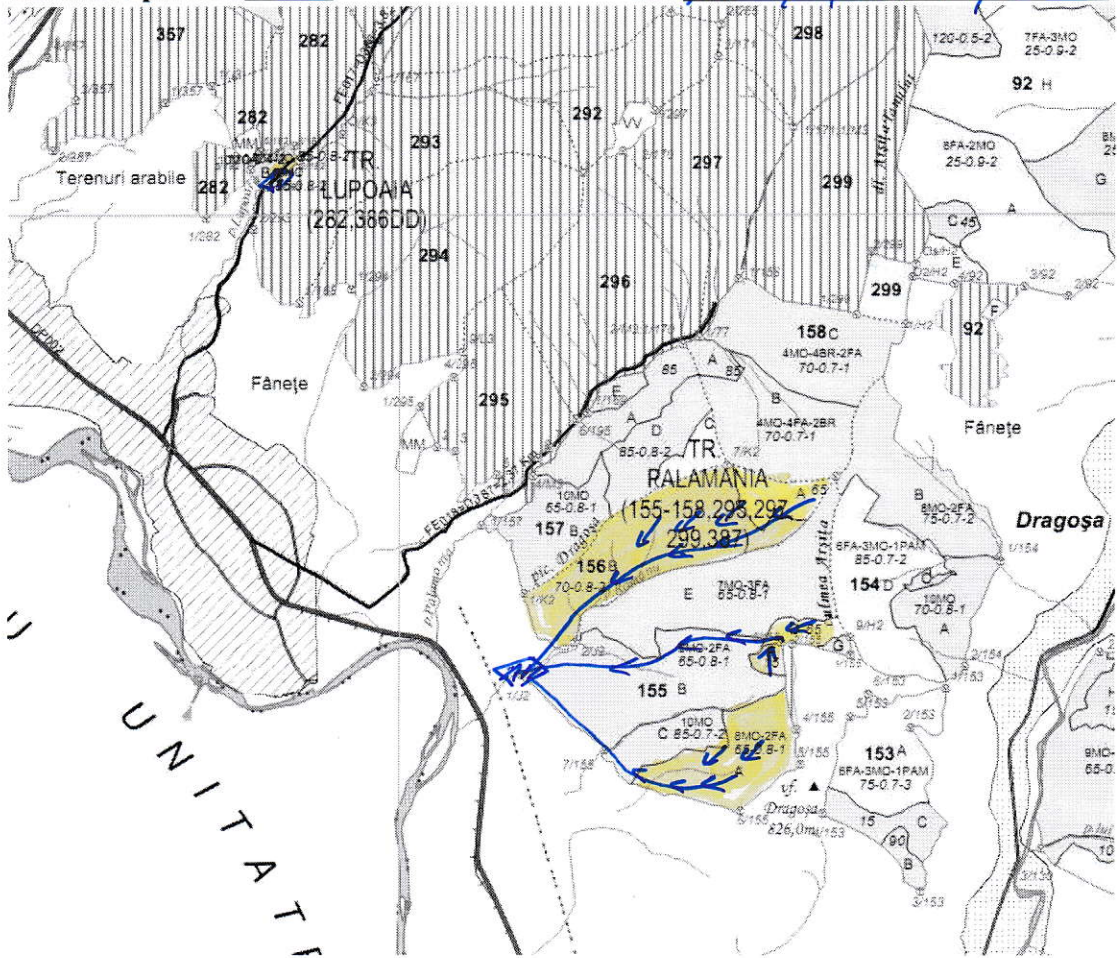

# SCHIȚA PARCHETULUI

PARTIDA 470  
 Denumire parchet IZVOR

U.P. III Dragoșea  
 u.a. 155 A, D; 156 A, B; 282 H

## LEGENDĂ

- Limită de parcelă
- Limită și indicativ de subparcelă
- Bornă parcelară
- Drum autoforestier
- Suprafața parchetului
- Căi de colectare pt. adunat

- Căi de colectare pt. scos-apropiat
- Limită de poștaș
- Platformă primară

Pârâu

Podet din lemn travers

156 B < 47.642192  
 25.610139

**B**

Coordonate GPS parchet:

u.a. 282H < 47.655359 155D < 47.633515  
 25.592482 25.618723  
 155A < 47.635040 156A < 47.643957  
 25.619830 25.616333

Coordonate GPS platformă:

47.632993  
 25.603588

Întocmit,

SIMIONUȚA VOINĂ

29.12.2025