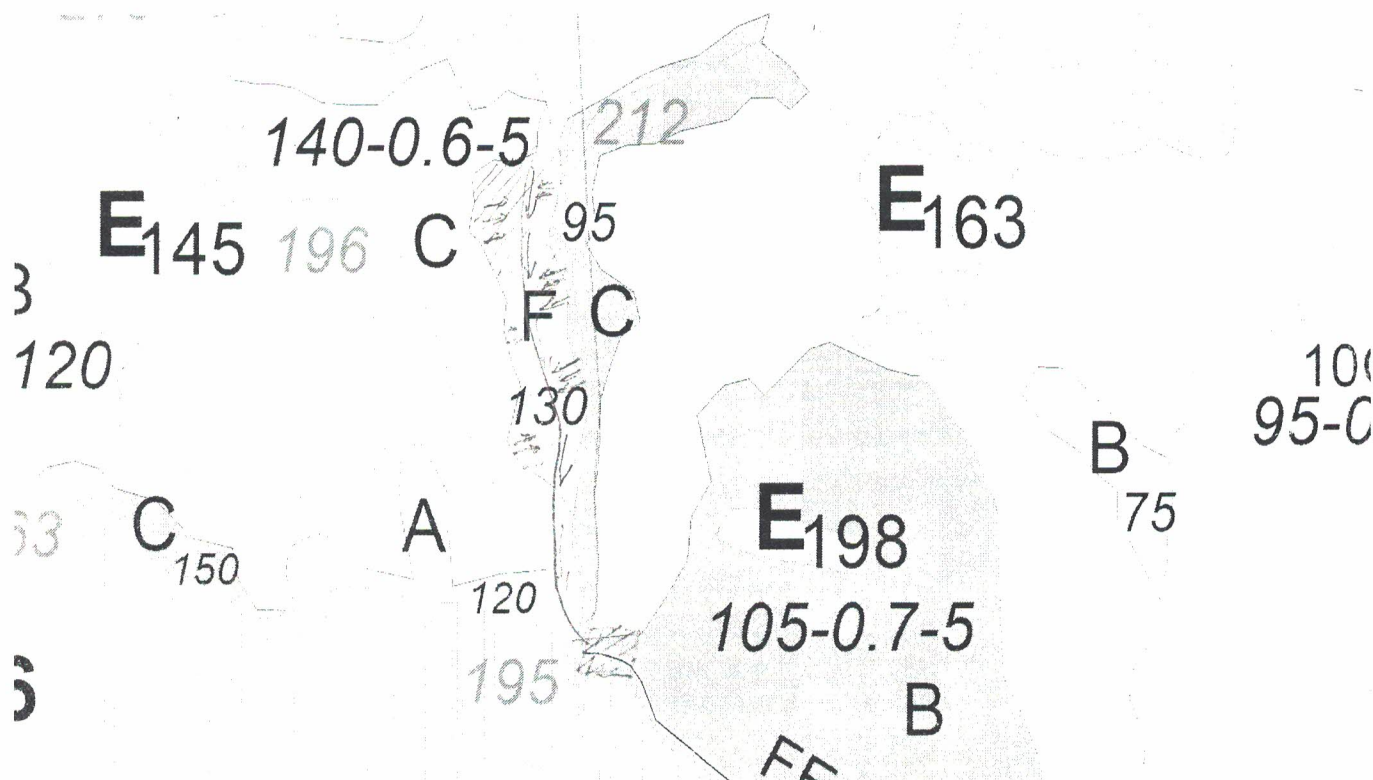

e-mail: osorsova@drobeta.rosilva.ro; osorsova@yahoo.com;
web: www.drobeta.rosilva.ro

SCHITA PARCHETULUI
PARTIDA 110021460220 (P 391)

U.P.	u.a.	Volum mc	Felul taierii/ nat prod	Supraf ha	Accesib	Coord. geogr. parchet .		Coord. geogr. platforma primara	
						Lat N	Long E	Lat N	Long E
II	104F	201.83	PRR	1.51	251-500	44.515410	22.135891	44.513511	22.138091