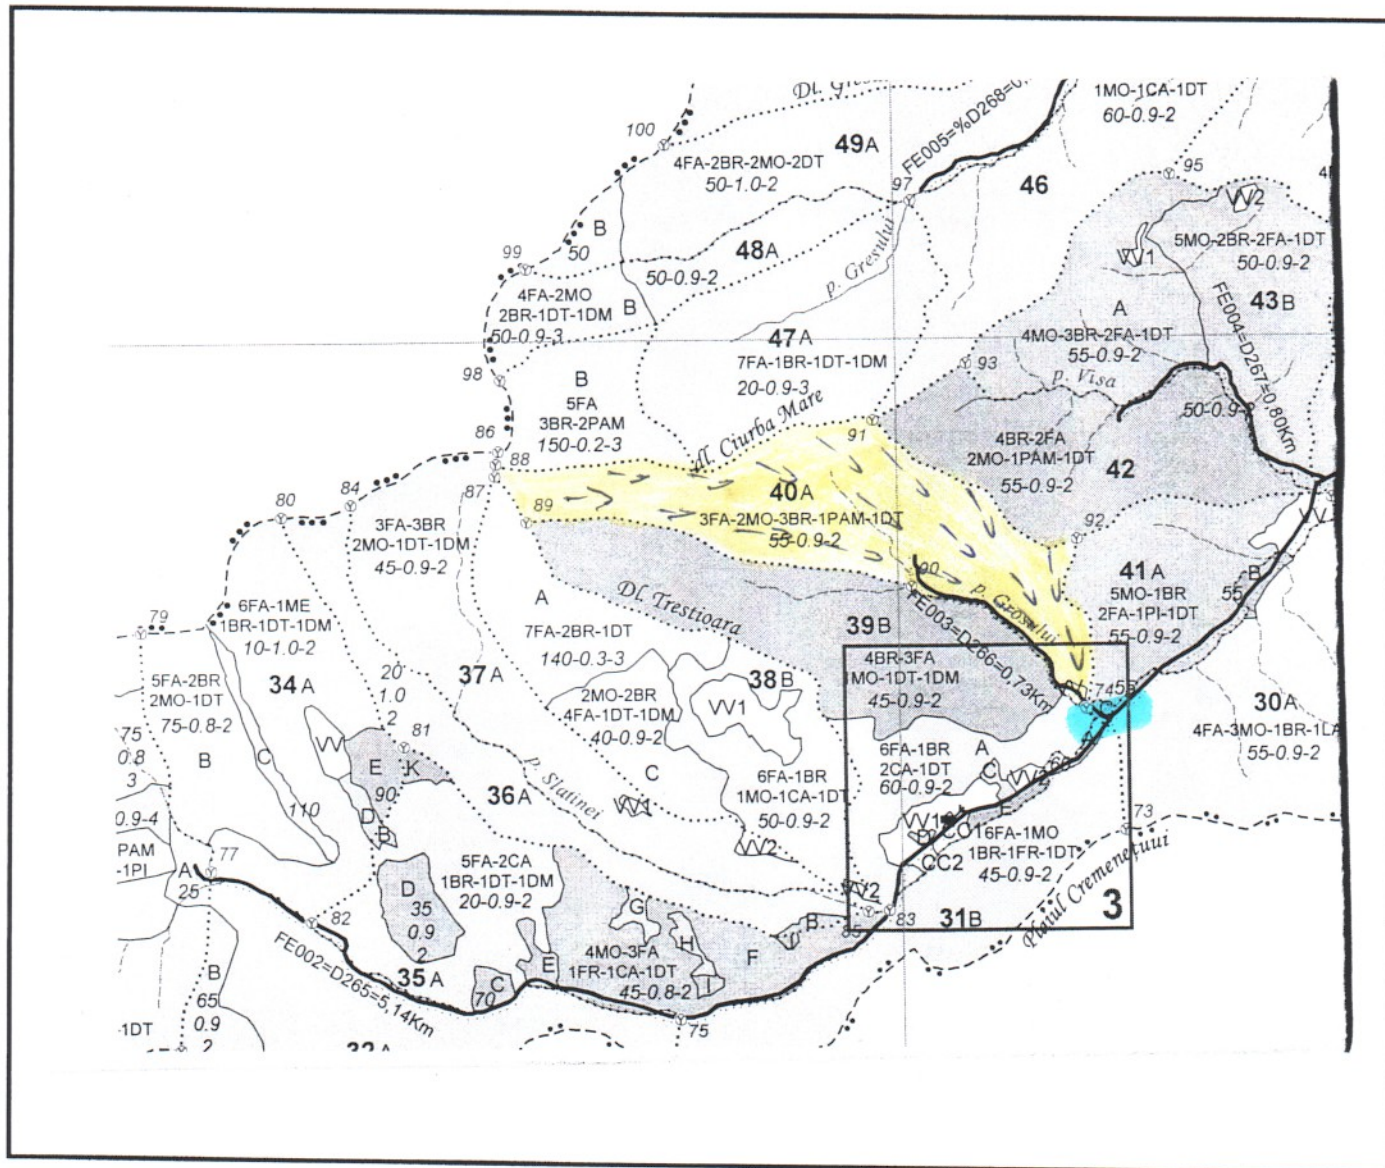

SCHITA PARCHETULUI  
 SI A PLATFORMEI PRIMARE

Unitatea de productie  
 Unitatea amenajistica

I CAMPURI  
40 A

PARTIDA : 168

LEGENDA :

- Suprafata parchet
- Platforma primara
- Drum auto
- Cai scos - apropiat

Coordonate	
Parchet	Platforma primara
46.056480	46.050870
26.645626	26.655717

Delegat marcare

ING. ALBANI IONEL  

Titular canton

PAD. STRĂTULUI ALECU