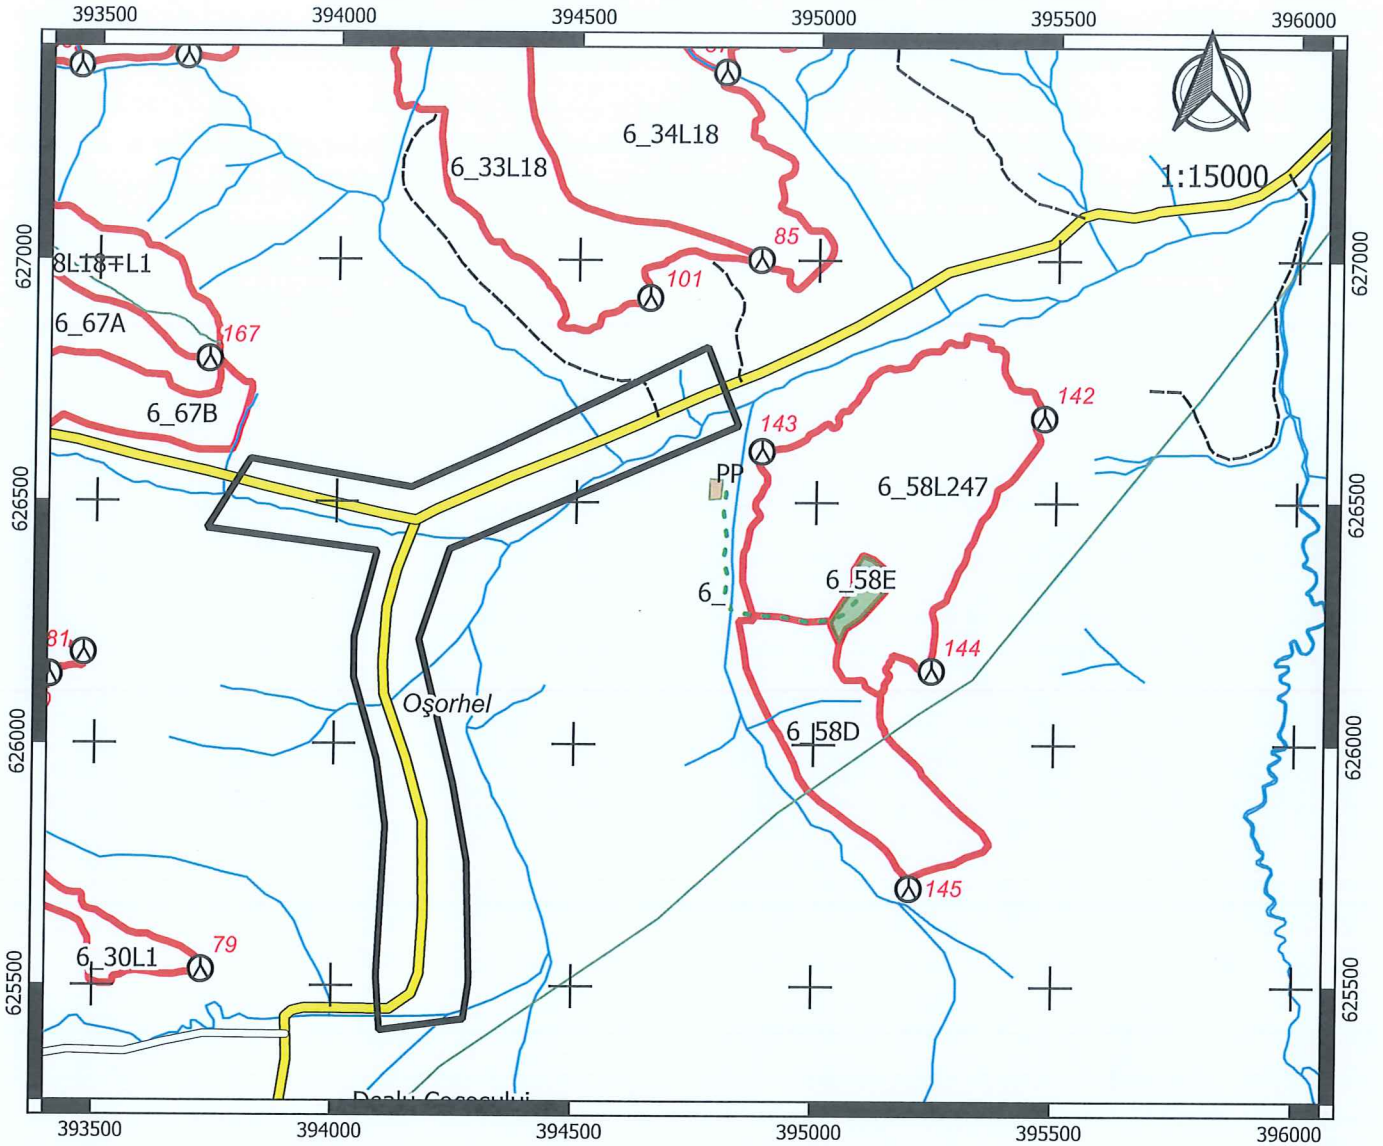

DIRECTIA SILVICĂ CLUJ
OCOLUL SILVIC DEJ
PARIDA 38 OSORHEL
UP VI BOBALNA ua 58E

Natura produsului: Principale crang - taiere de jos

Schita Parchet

-  Parchet
-  Platforma Primara
-  Drum acces
- drum_arc
-  Drum de pamant
-  Drum forestier existent
-  Drum de exploatare
- parc_arc
-  Limita subparcela
-  Limita parcela
-  Limita fond forestier stat

Coordonate parchet:

X_est :23.615522

Y_nord :47.127889

Coordonate platforma primara:

X_est :23.611492

Y_nord :47.129868

Intocmit