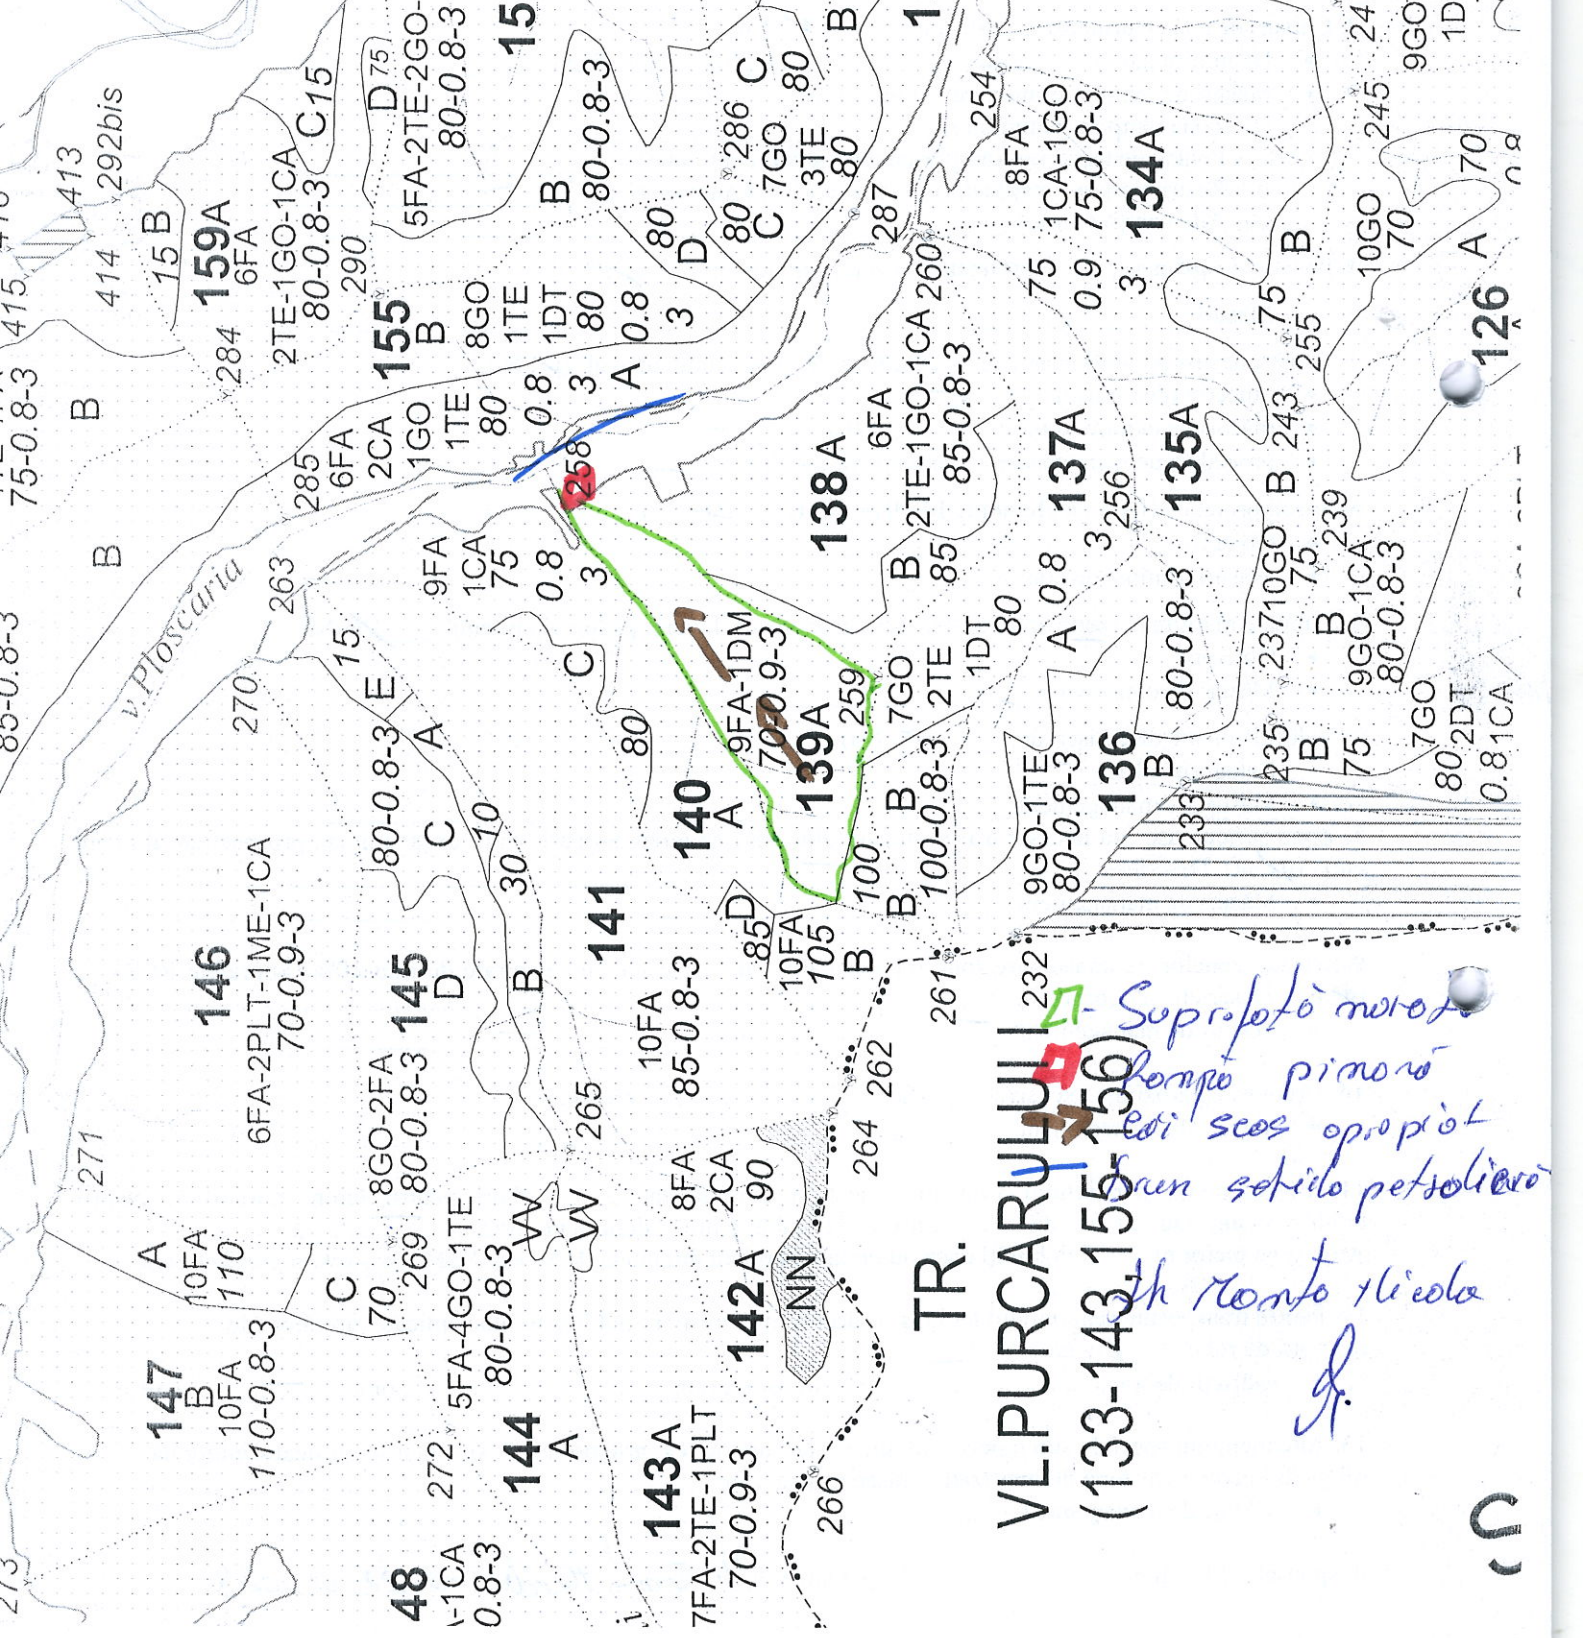

TR
MĂGUI
(177-178,1)

TR.
VL. PURCĂRULUI
(133-143, 155-156)

*Suprafoto marcat
pompă primară
edi scos apropiat
cu un set de petrolieră
în contul Nicola*

10