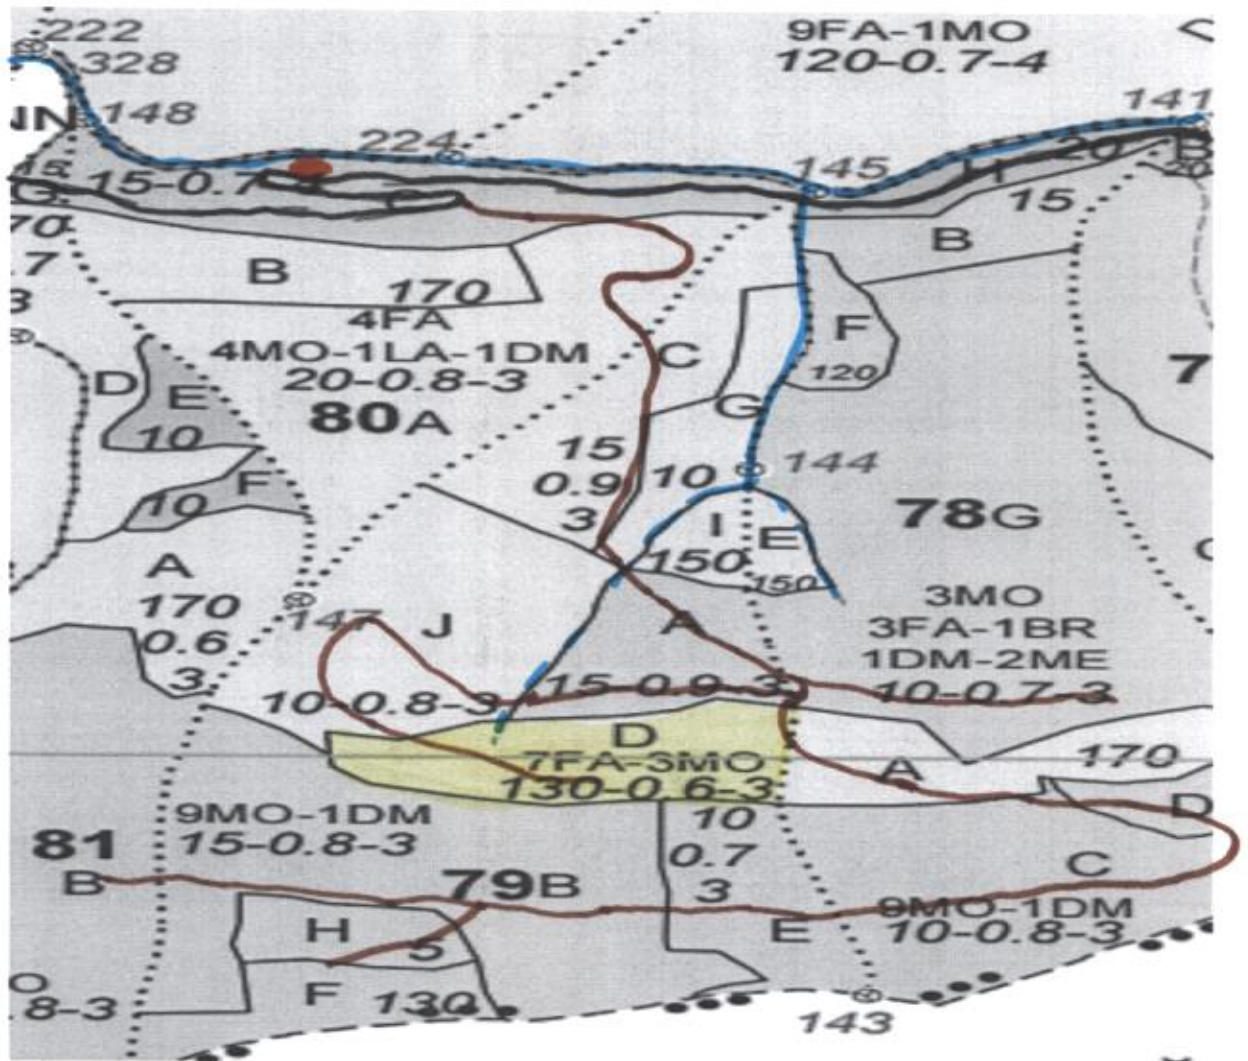

SCHITA PARCHET  
U.P. V, u.a. 79 D

Distanța medie de scos apropiat: > 1500 m

**LEGENDA:**

- suprafața parchet
- drum auto forestier
- drum tractoare existent
- platformă primară
- pârâu

**COORDONATE GEOGRAFICE:**

Partida:

- latitudine: 45,376374
- longitudine: 23,032260

Platforma primară:

- latitudine: 45,385385
- longitudine: 23,031811

Sef ocol,

ing. Pasconi Cosmin

Intocmit,

tehn. Ciolea Cornel