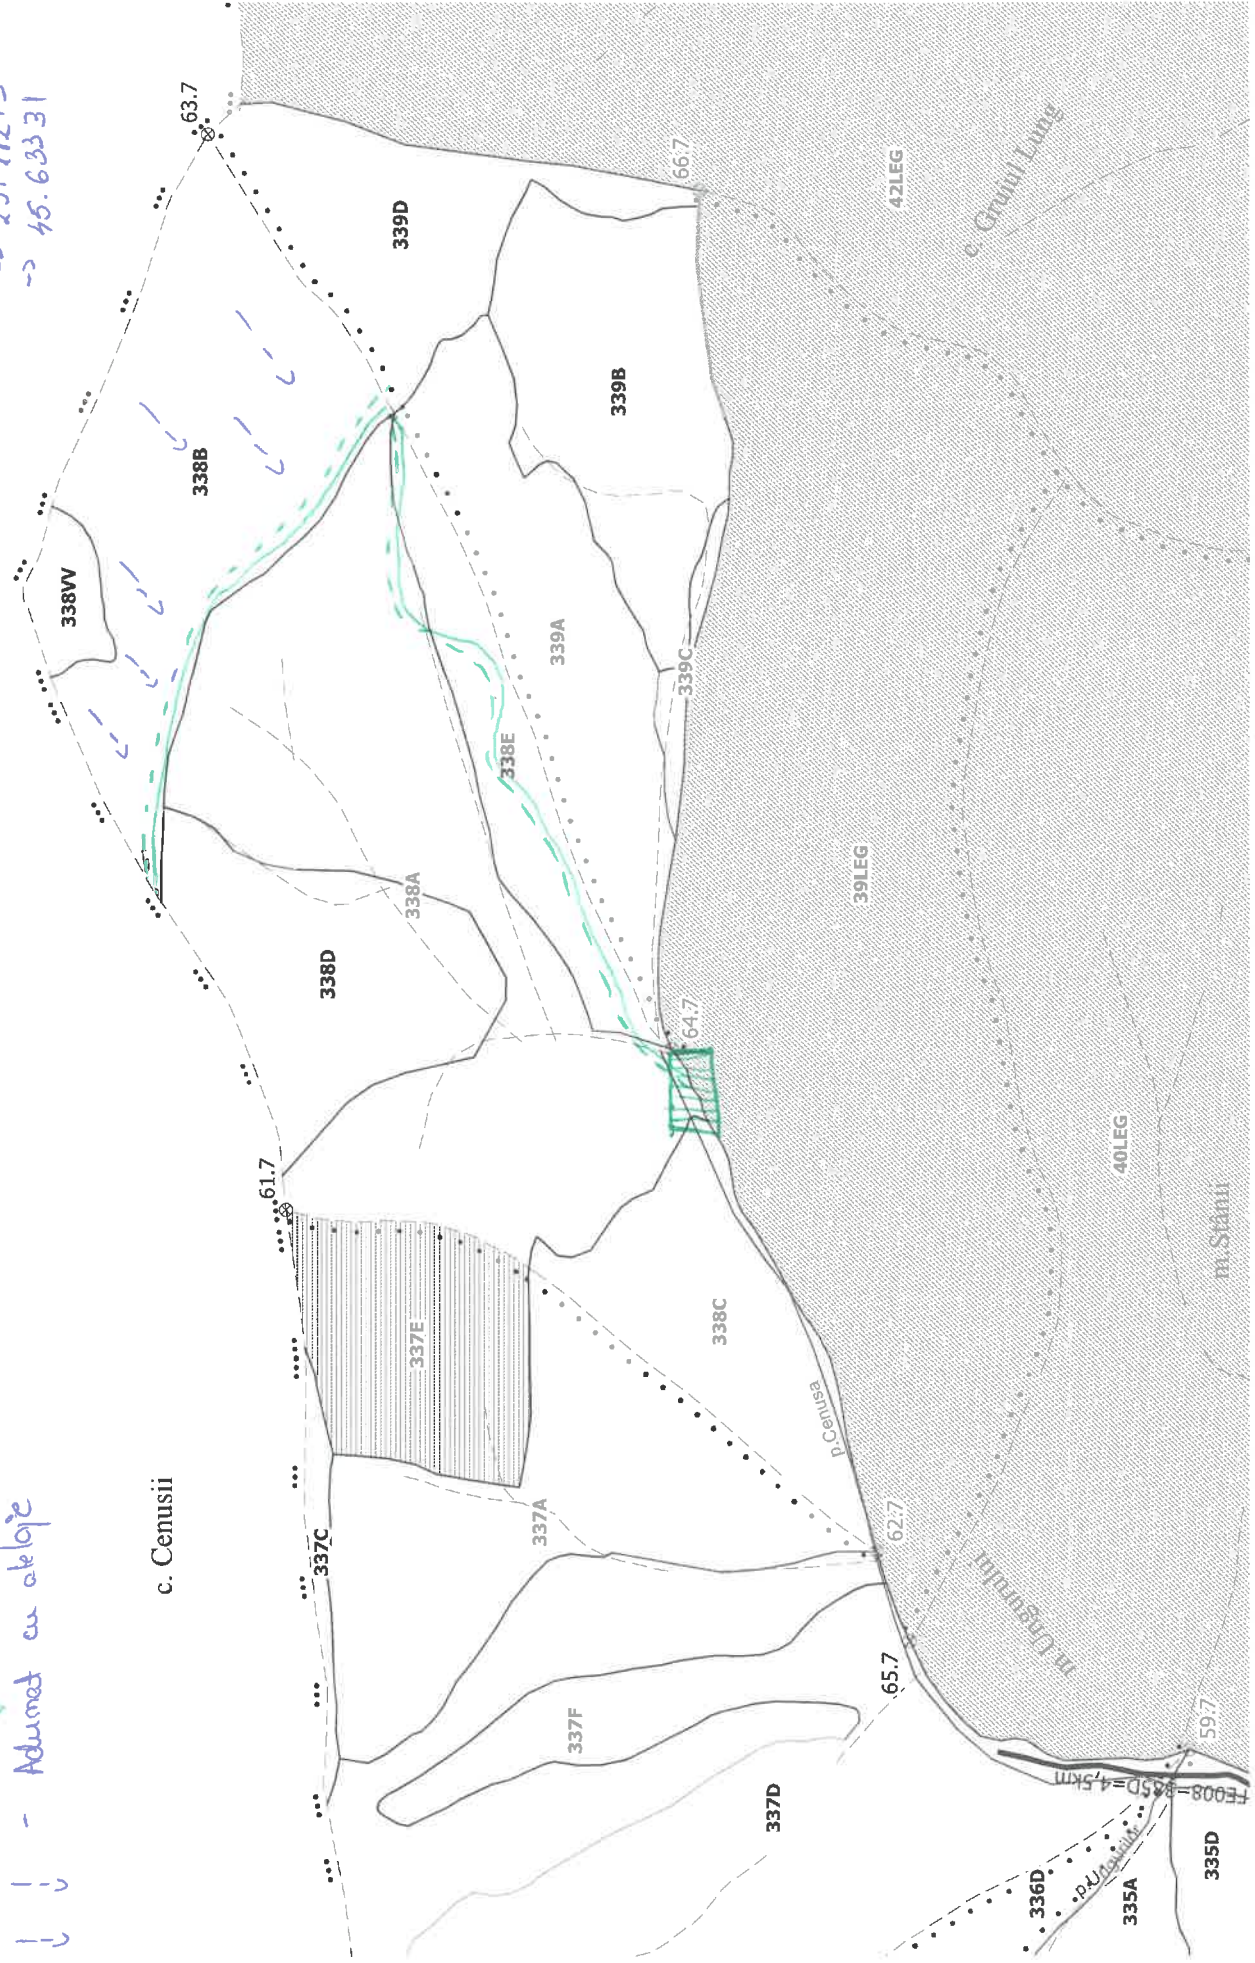

Legendă:

-  Drum de tractor
-  Platforma primară
-  Adunat cu aleoje

Porțida WC8

Coordonate pachet:  
 → 25.12.183  
 → 45.64034

Coordonate platformă primară:  
 → 25.11219  
 → 45.63331

c. Cenușii

c. Gruiu Lung

m. Stăniș

m. Urșardii

FE008-R45D=4,5km