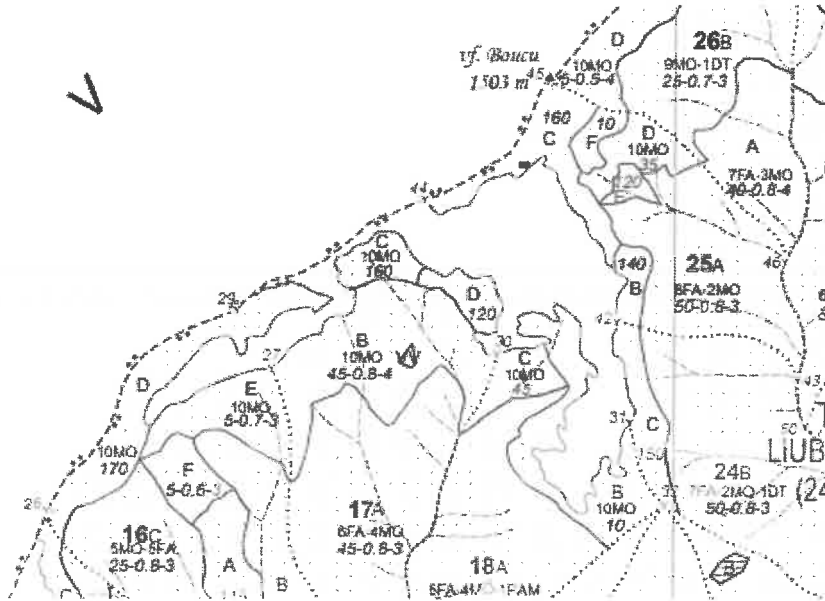

DIRECTIA SILVICA MARAMURES
 OCOLUL SILVIC POIENI

SCHITA PARCHETULUI SI A PLATFORMEI PRIMARE

Partida	Natura produs	up	ua	Coordonate parchet		Coordonate rampa	
				Ing	lat	Ing	lat
891/2300144003290	ACC I	V RICA	17C,16D,25C	24.570901	47.896192	24.564840	47.871290
Limita de parcela						
Limita si indicative de subparcela :,A,B,C...				_____			
SUPRAFATA PARCHET				_____			
PLATFORMA PRIMARA				_____			
DRUM AUTO FORESTIER				_____			
PARAU				_____			
BORNA PARCELARA				-			