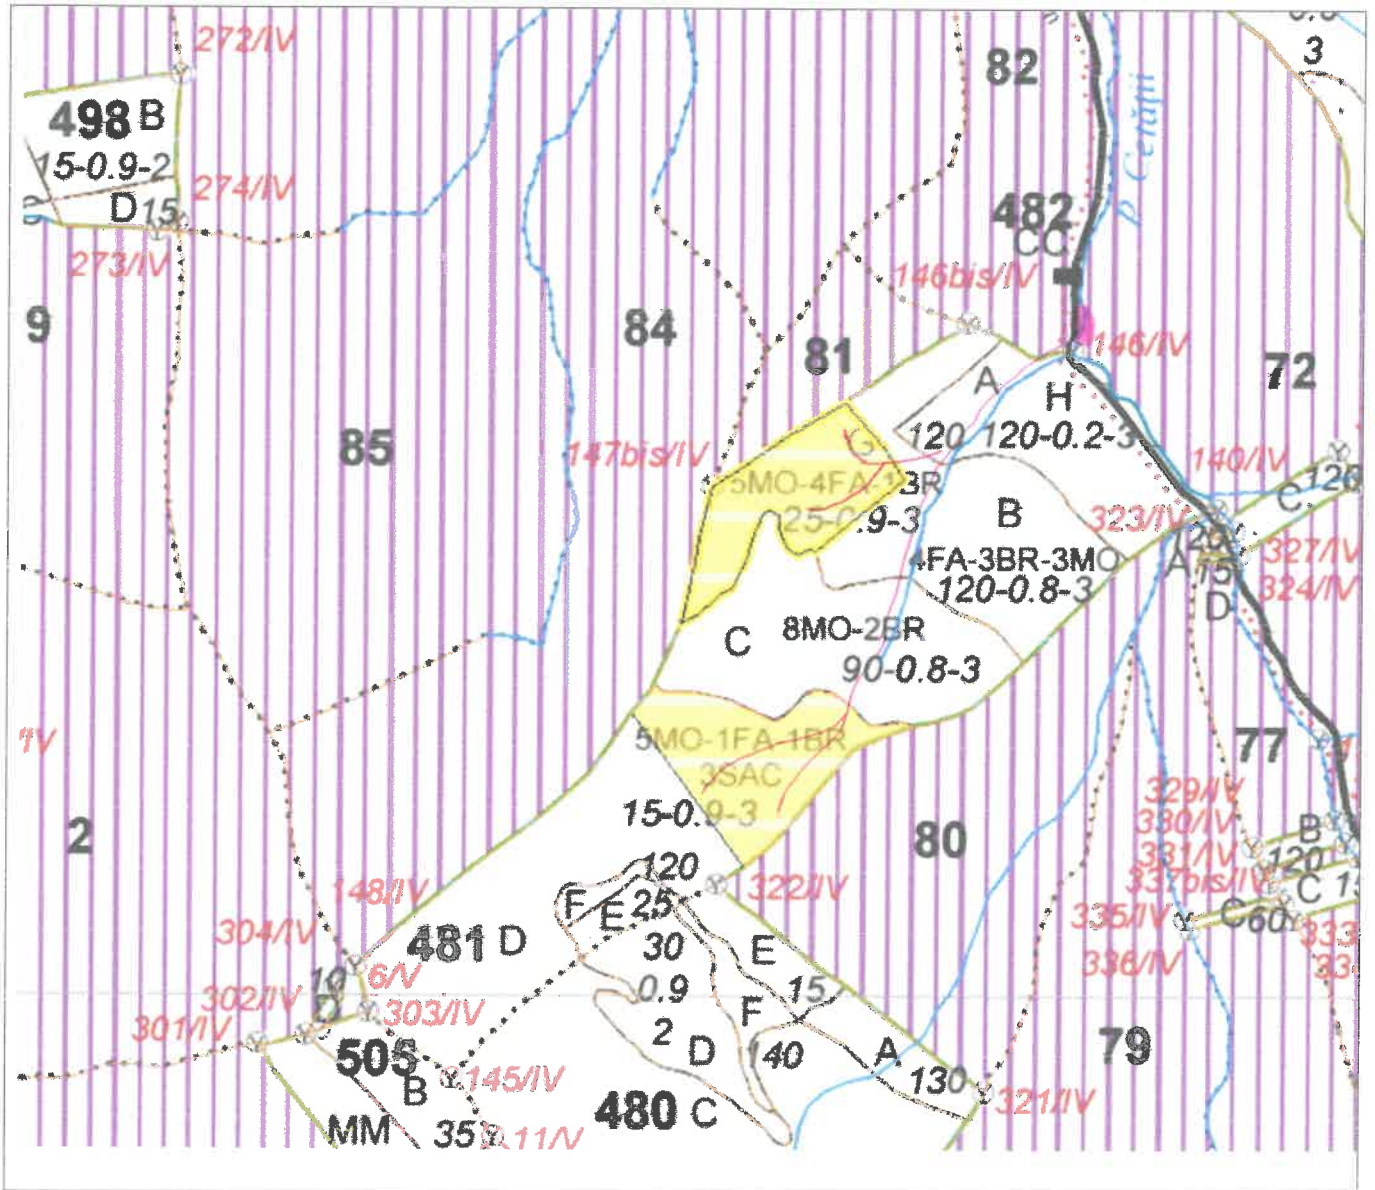

## SCHIȚA PARCHETULUI

APV		U.P.	u.a.	Coordonate WGS84 parchet		Coordonate WGS84 rampă	
Nr.O.S.	Nr.SUMAL			Latitudine	Longitudine	Latitudine	Longitudine
331	2300120501920	I	481D%,G%	45,819980	26,220824	45,824904	26,25153

Legendă :

- Suprafața parchet
- Suprafața platforma primară
- Traseu de scos-apropiat