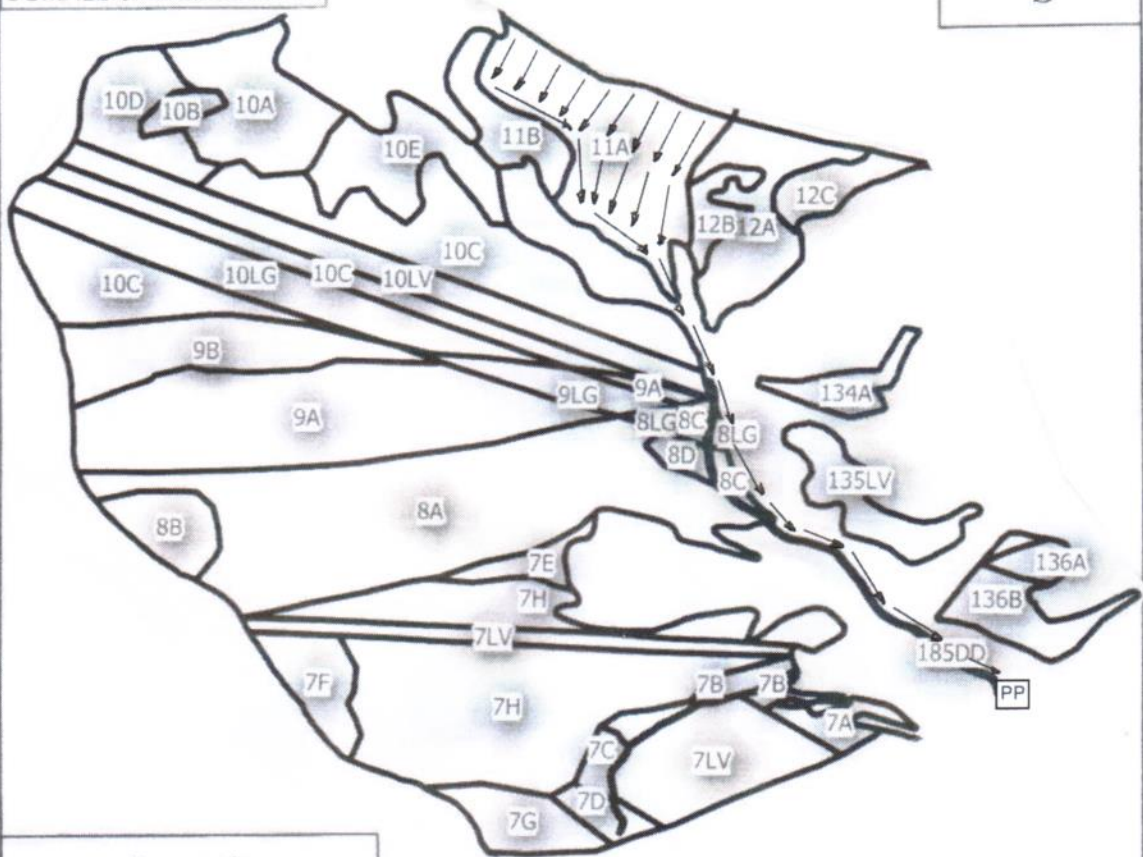

SCHITA PARCHETULUI

O.S HUREZANI
 UP...IV Amaradia.....
 ua...11A.....
 Partida.84.Valea Boarnej
 SUMAL2.0/2600159800240

Legenda

- PP - Platforma primară
- Limită parchet 84 Valea Boarnej
- Drum de scos apropiat cu tractorul
- Limită U.P
- Limită parcelă silvică
- Lizieră padure
- Limită subparcelă silvică
- Drum de pământ
- 155 ⊖ - Bornă silvică
- ⊙ - Punct GPS
- Pârâu
- x - Elemente de biodiversitate
- Păduri predate legi FF
- ⊠ - ciocan patrat
- ⊠ - Arborete încadrate în sup O
- ⬡ - Ochiuri de regenerare naturala

Coordonate geografice

Parchet: lat. 45.016206
 lng 23.703416

Platforma primara: lat. 45.009606
 lng 23.707227

Distanța scos apropiat: 1001-1500m

Sef Ocol

Ing. Deaconescu Stelian Adrian

Responsabil fond forestier
 Ing. Calotescu C-tin Doru

Sc 1 : 10000