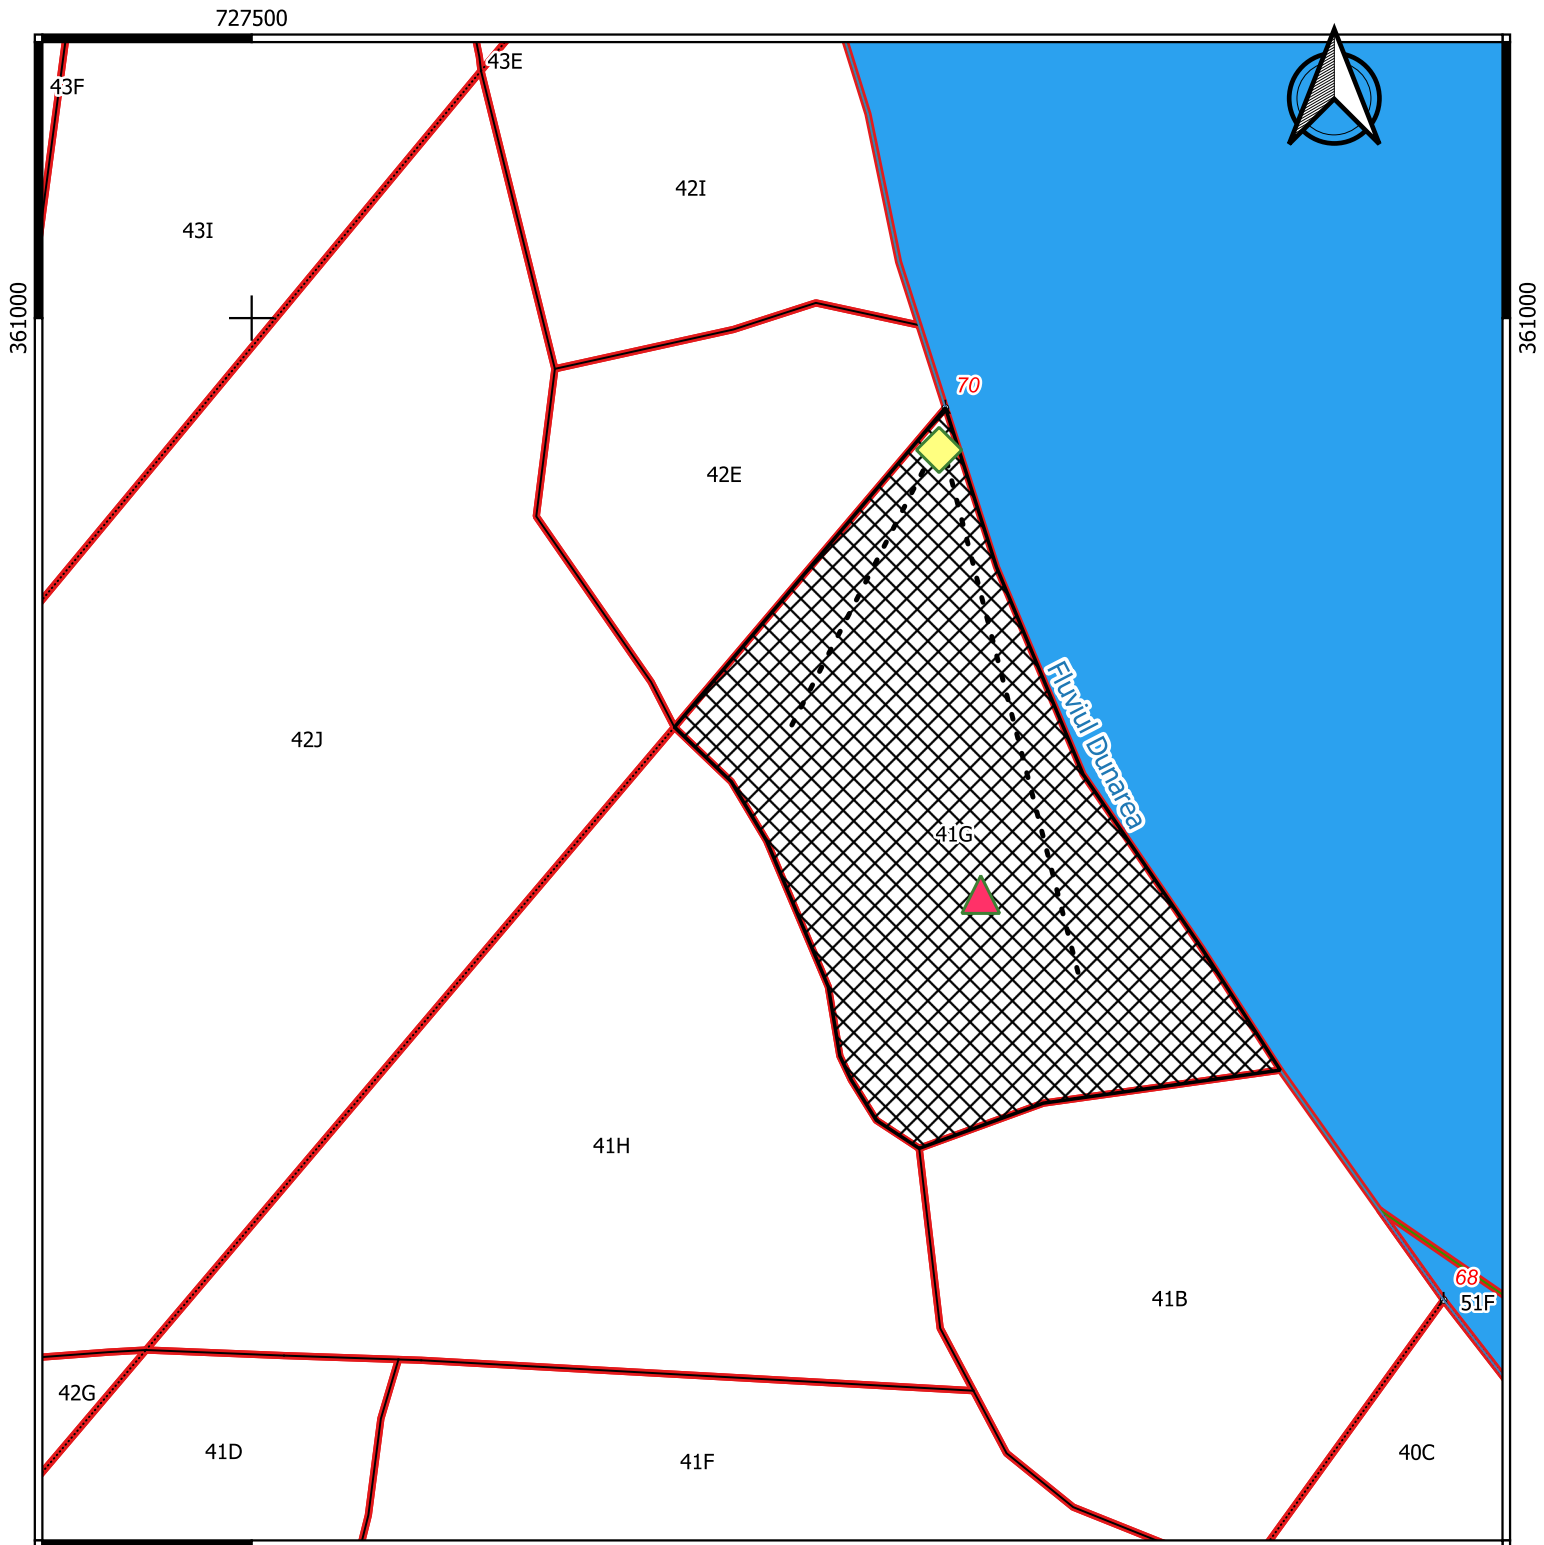

**DIRECTIA SILVICA IALOMITA**  
**OCOLUL SILVIC SLOBOZIA**  
**Parchet: 1045 PrSbst Gâsca**  
**APV: 2300121801130**  
**UP: VIII Gâsca**  
**u.a.: 241G (S= 1,45 HA)**

Contează pentru viitor!

Parchet	Suprafata (ha)
delimitare_parchet	1.45

**LEGENDA**

platforma_primara	ape_arc
centru_parchet	borne
cai_scos-apropiat	parc_poly
delimitare_parchet	ape_poly

"fid"	Tip punct	X_EST(4326)	Y_NORD(4326)
Autogenerate	centru_parchet	27.872524	44.710861
Autogenerate	platforma_primara	27.872438	44.711923