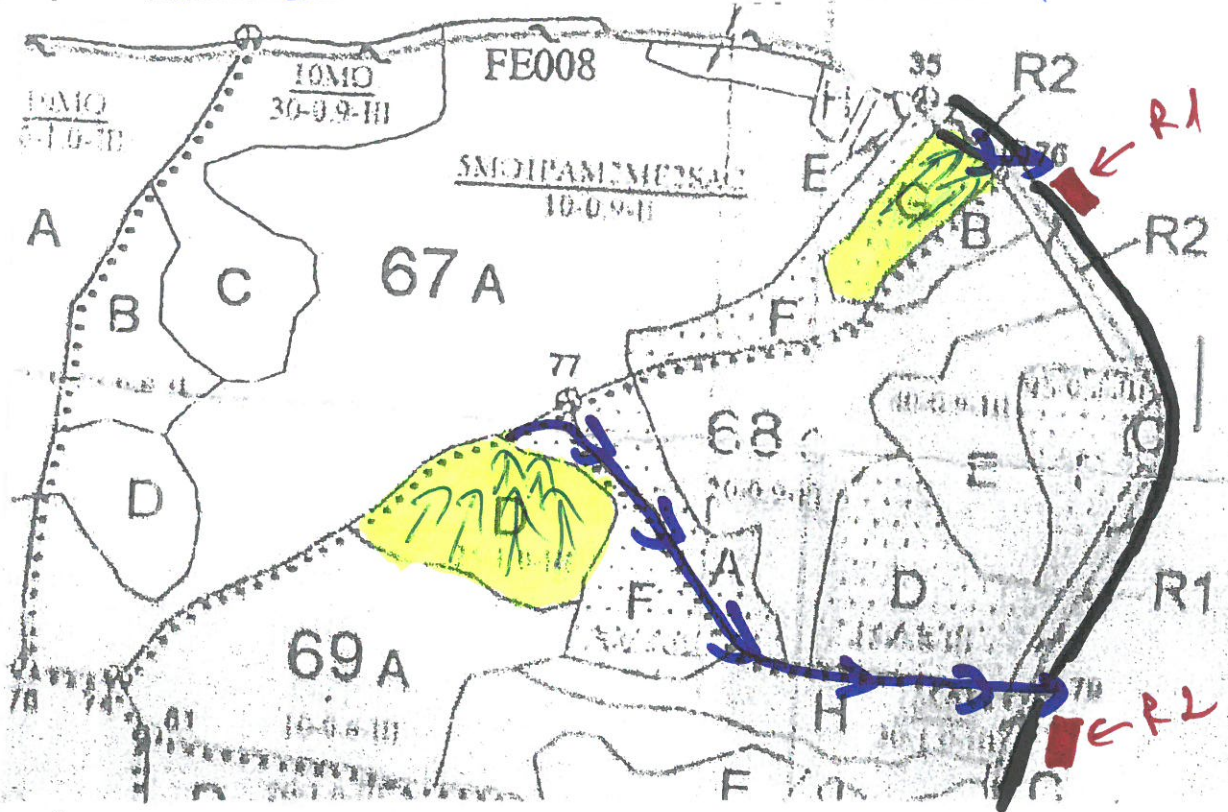

## LEGENDĂ

Limită de parcelă 

Limită și indicativ de subparcelă 

Bornă parcelară 

Drum autoforestier 

Suprafața parchetului 

Căi de colectare pt. adunat 

Căi de colectare pt. scos-apropiat 

Limită de poștață

Platformă primară 

Pârâu

Podet din lemn traversare parau

Coordonate GPS parchet:

47.394307 } u.a. 69D  
25.442254 }

47.398358 } u.a. 67G  
25.459902 }

Coordonate GPS platforma primara:

47.398678 - 25.451514 - R1  
47.392922 - 25.451783 - R2

ÎNTOCMIT,  
25.06.2025

Nume prenume, data

Găboreanu Ștefan