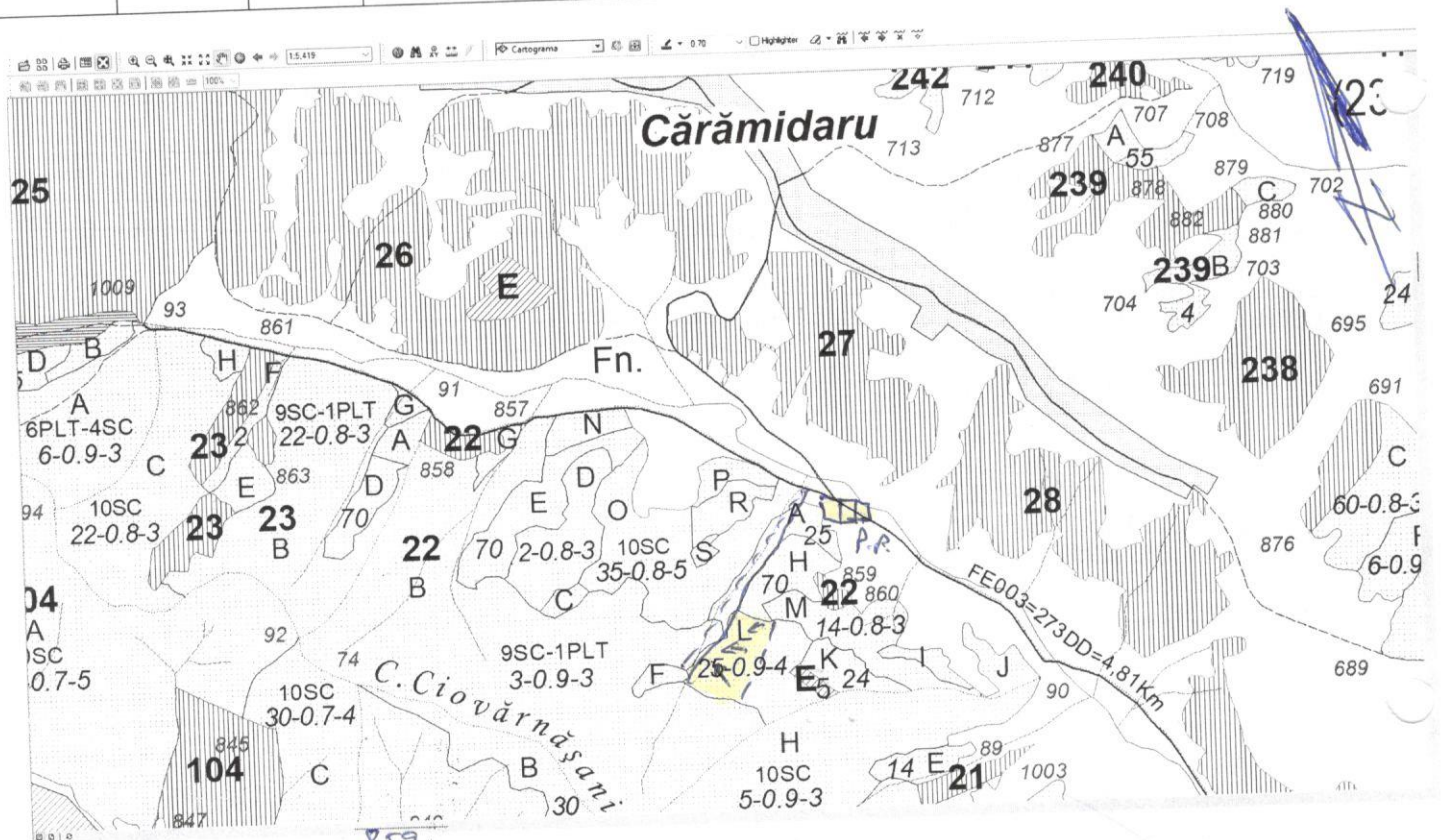

#### PARTIDA 437/ 2200188000030

UP	Ua	Volum mc	Felul tăierii/ nat.produsului	Supf ha	Acces m	Coordonate geografice parchet		Coordonate geografice Platforma P	
						Lat N	Long E	Lat N	Long E
III Floresti	22L	162,77	Pr crang	1.2	501-1000	44.780281	22.850024	44.781865	22.851816