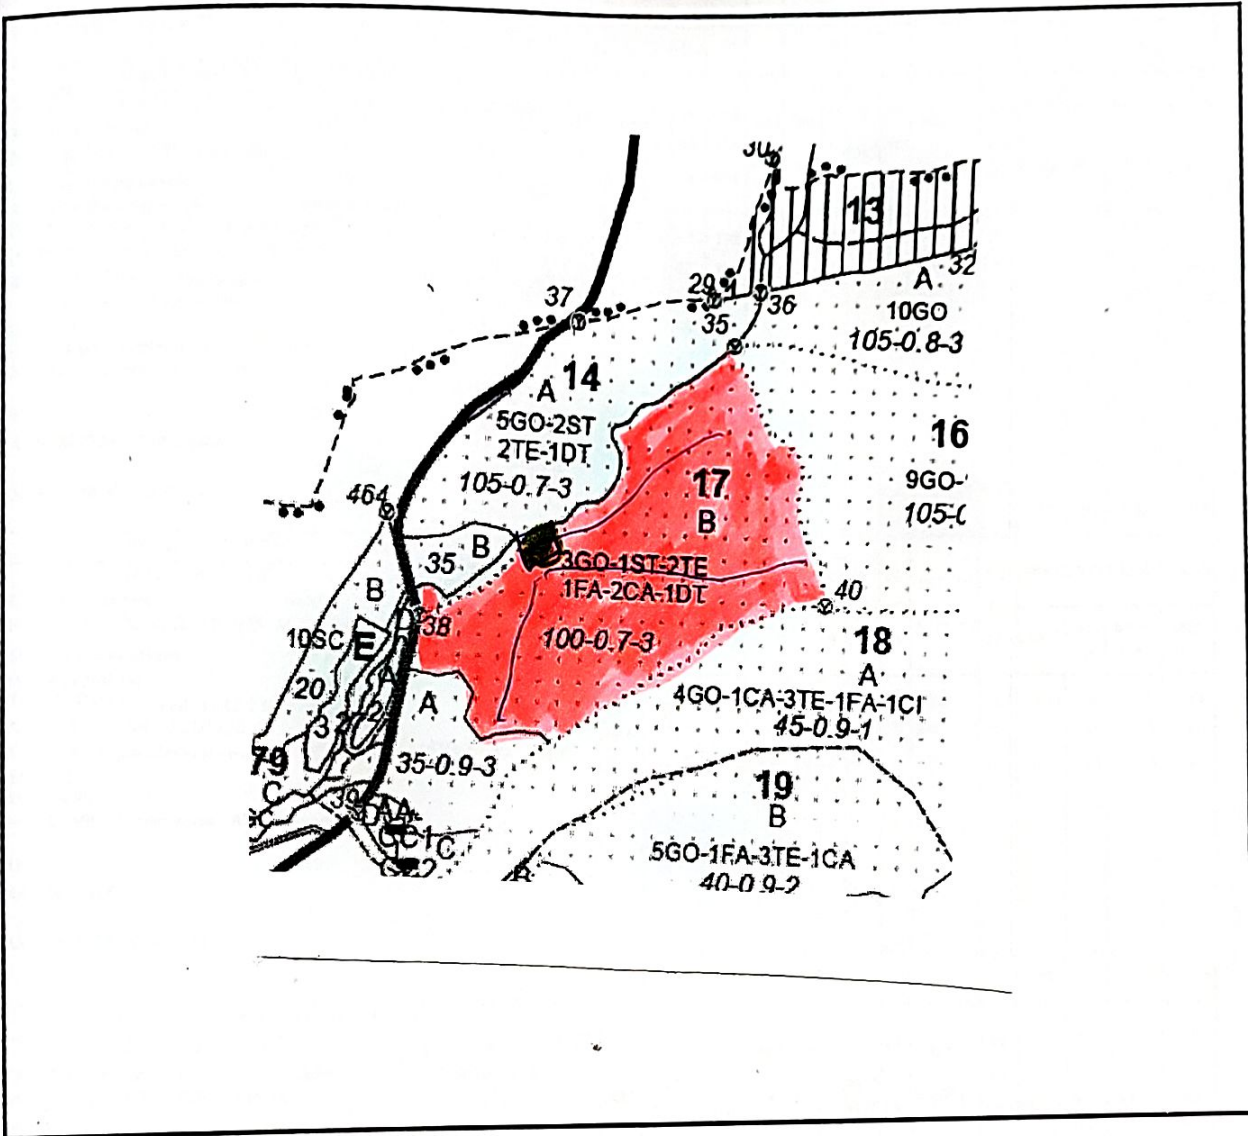

SCHITA PARCHETULUI
 SI A PLATFORMEI PRIMARE

Unitatea de productie
 Unitatea amenajistica

IV HOMOCER
17B

PARTIDA : 746/2400126102 210.

LEGENDA :

- Suprafata parchet 
- Platforma primara 
- Drum auto 
- Cai scos - apropiat 

Delegat marcare

| Coordonate | |
|------------|-------------------|
| Parchet | Platforma primara |
| 46178020 | 46177964 |
| 27256452 | 27253534 |

Titular canton