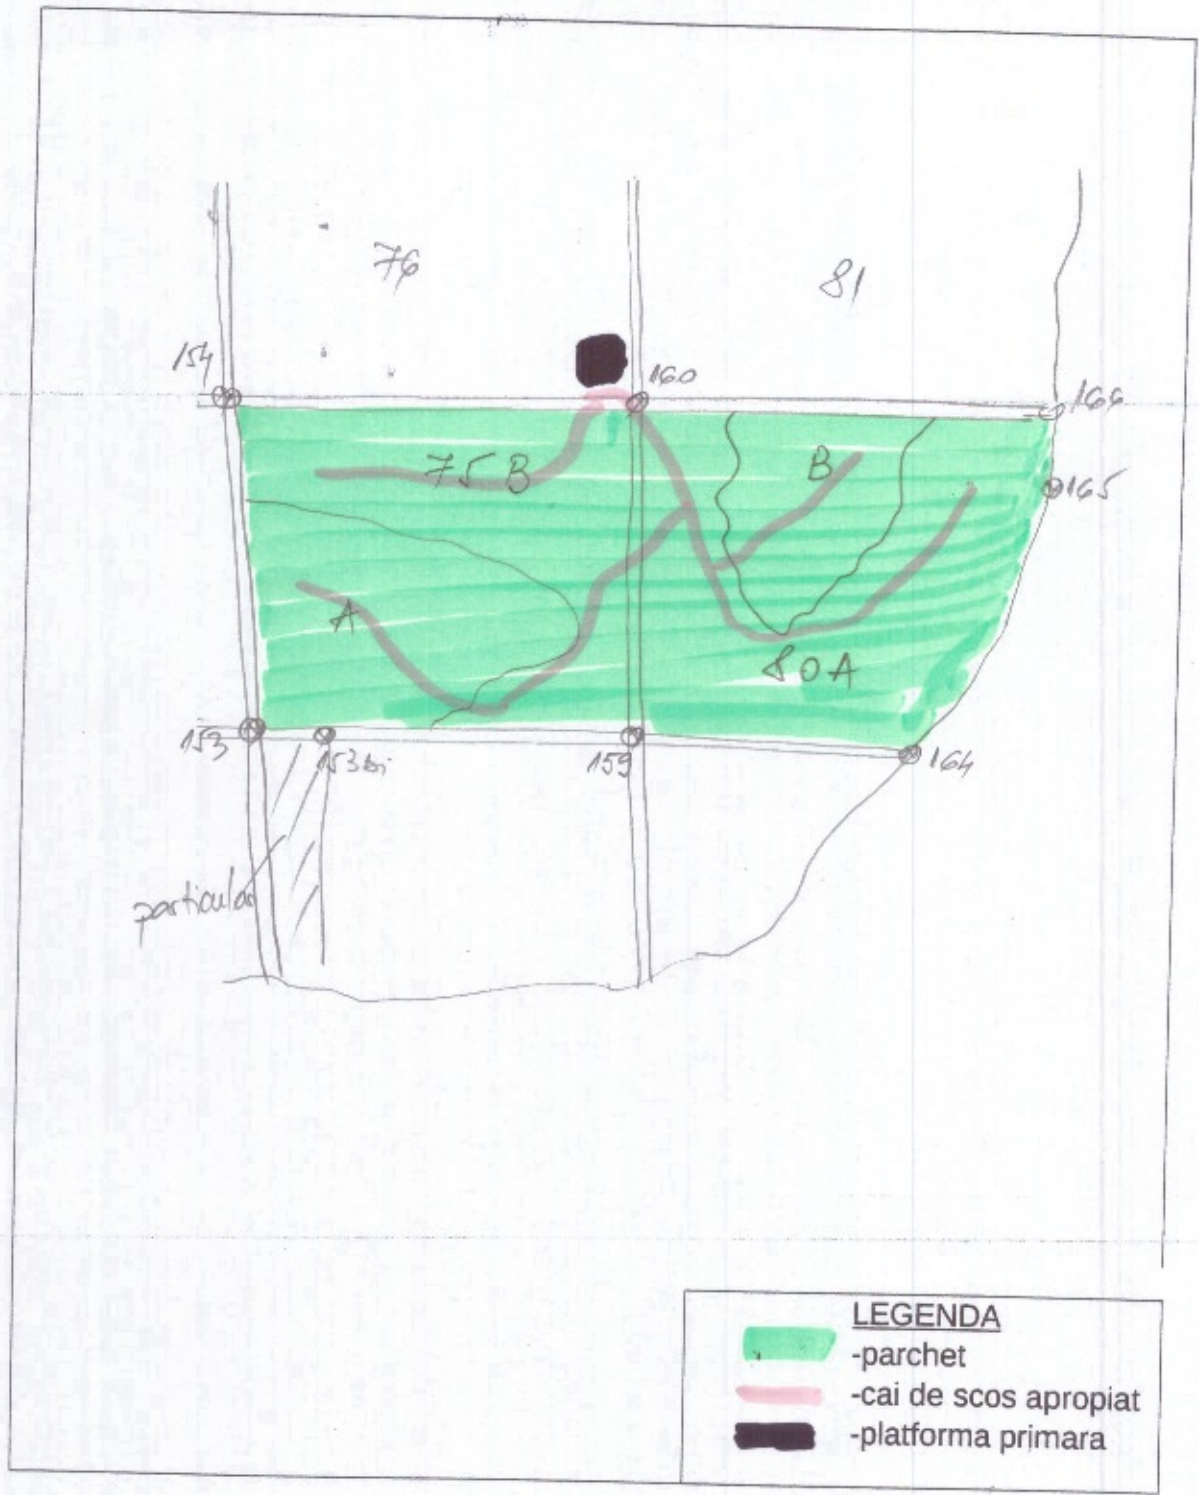

SCHITA PARCHETULUI
Partida nr. P549 03550721 Hota

LEGENDA

- parchet
- cai de scos apropiat
- platforma primara

COORDONATE

Parchet Latitudine: 47.333747
Longitudine: 22.607380

Platforma Latitudine: 47.335543
primara Longitudine: 22.606873