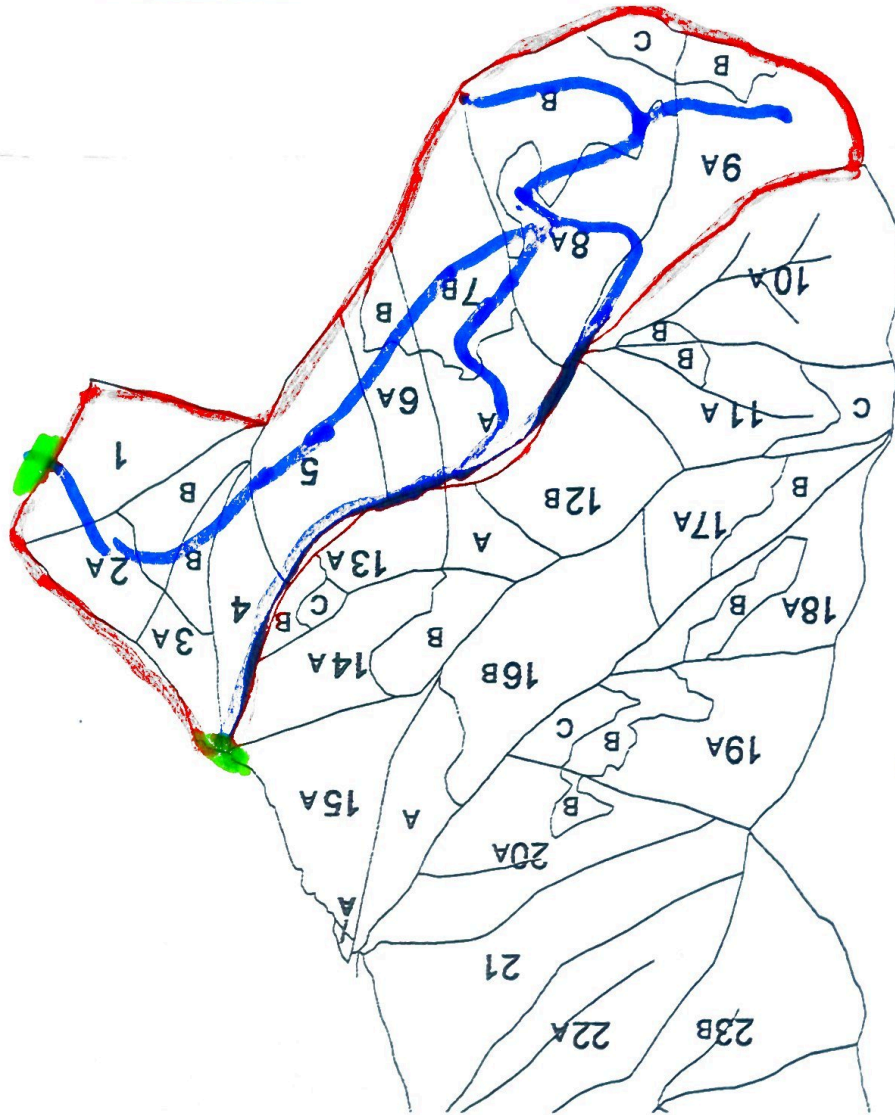

SCHIȚA PARCHETULUI

Denumire arhet: Alunul Mare

PARTIDA: 3474

NR. SUMAL: 2400133602250 UP: VI u.a.: 1-9

LEGENDĂ

Suprafața parchetului	
Cai de colectare pt. adunat	
Cai de colectare pt. scos-apropiat (drum tractor)	
Platforma primară	
Pârâu	
Podet traversare pârâu	
Stâncărie	
Izvor	
Zonă protecție elemente de biodiversitate	
Arbori morți	

Coordonate GPS parchet:

X: 46.825511

Y: 25.68600

Coordonate GPS platforma primară:

X: 46.834728

Y: 25.690382

O.S. Tulgheș deține / ~~nu deține~~ terenul aferent platformei primare.

Data,
18.11.2024