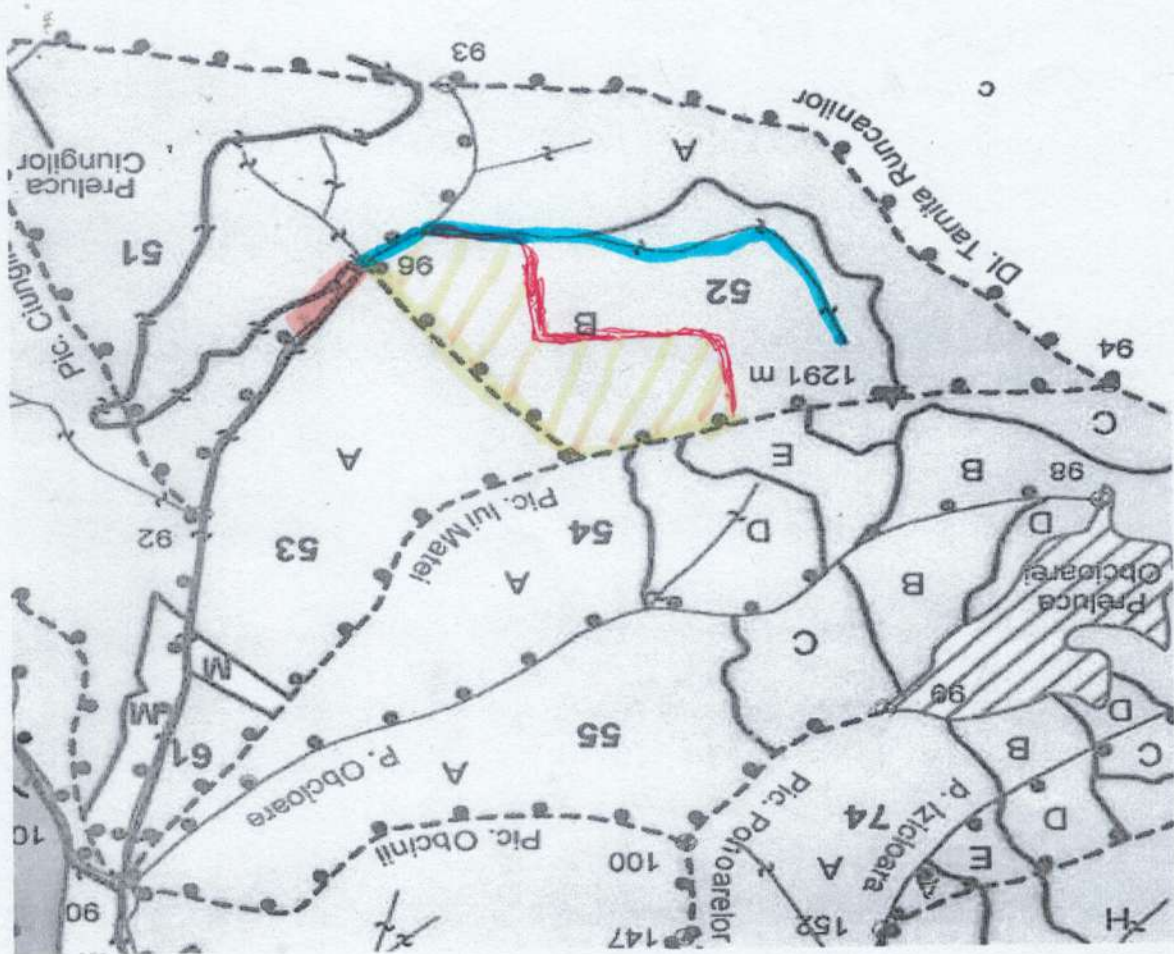

## SCHITA PARCHETULUI

Partida nr.	Nr. SUMAL	UP	u.a.	Natura produsului	Coordonate parchet		Coordonate platforma primara	
					LAT	LONG	LAT	LONG
1641	2300137804550.	I Sacel	52B	Accidentale I	47.578528	24.526769	47.580238	24.530522

### LEGENDA

Suprafata parchetului	
Platforma primara	
Drum de scos-apropiat existent	
Drum de scos apropiat necesar	
Parau	
Caile de colectare <b>trec/nu trec</b> prin proprietati private	Nu Nu
Platforma primara este amplasata in afara fondului forestier national da/nu	Nu Nu