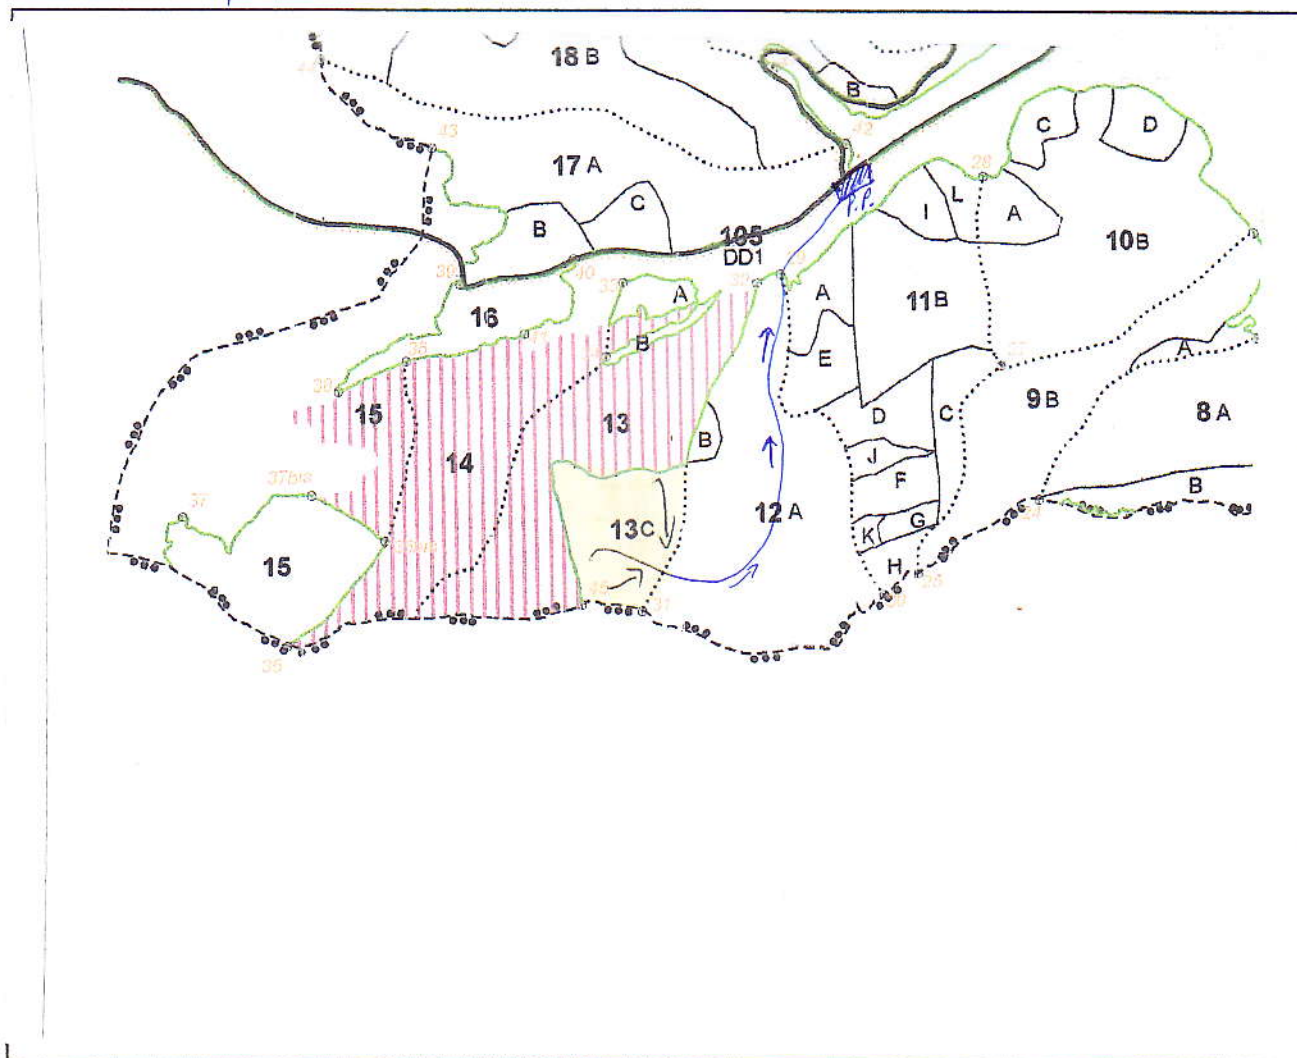

SCHITA PARCHETULUI SI A PLATFORMEI PRIMARE

UP III Altina

ua: 13C

Partida 2239

LEGENDA:

-  Borna parcelara
-  Limita ua
-  Limita sectiune
-  Limita postata
-  Drum auto
-  Drum pentru tractoare
-  Miscari mat. lemnoș aval
-  Platforma primara
-  Miscari mat. lemnoș amonte

ORDINEA DE LUCRU IN POSTATE

Coordonate platforma primara	
45.893640	24.379461
Coordonate parchet	
45.884997	24.372195