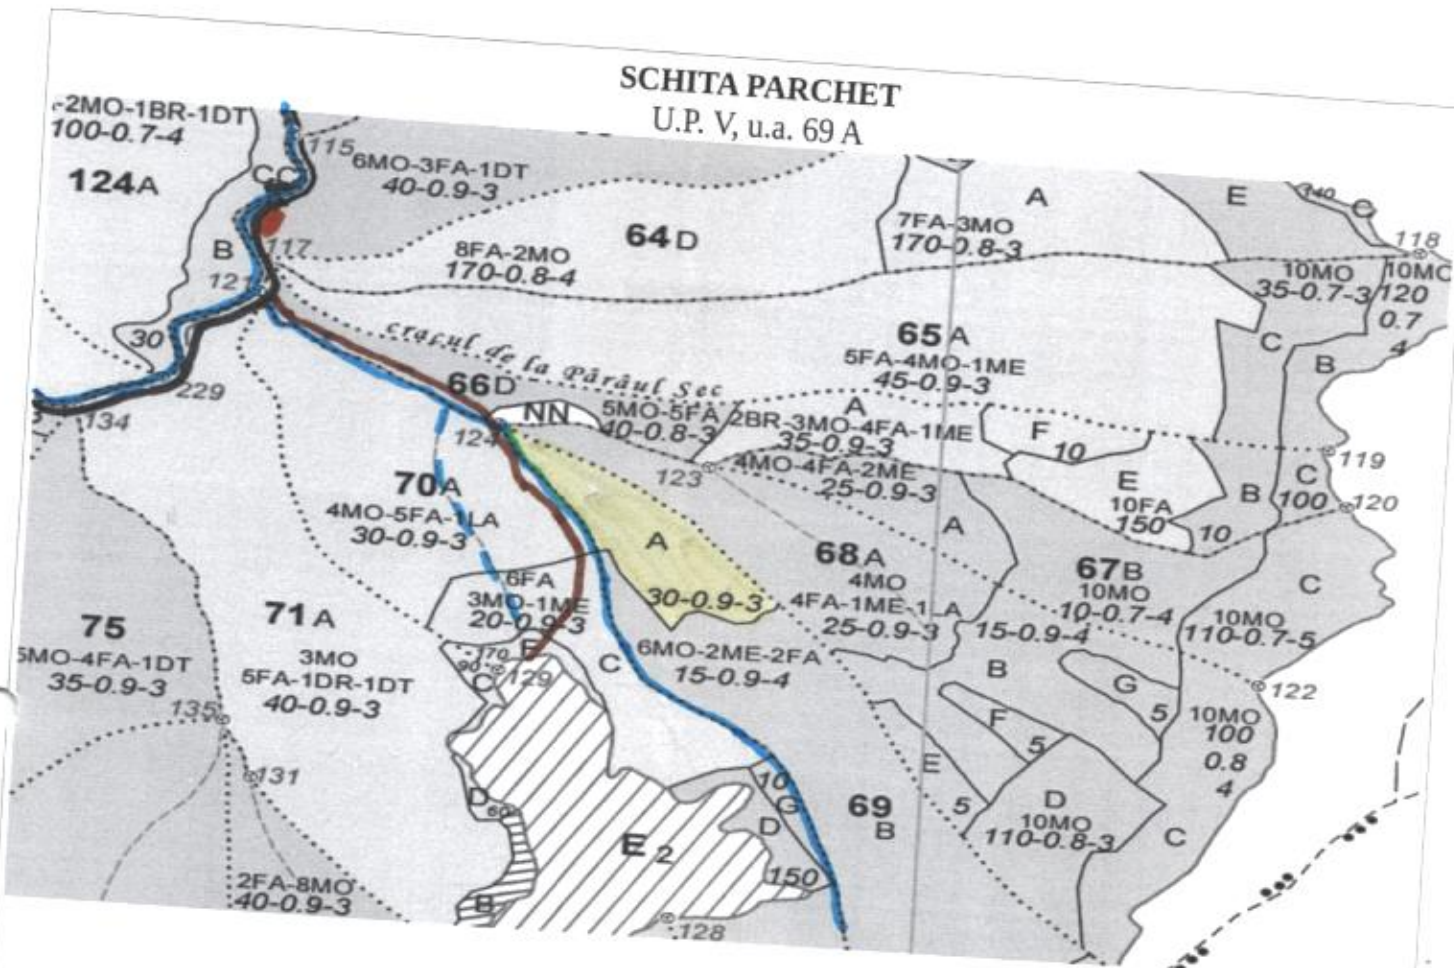

# SCHITA PARCHET

U.P. V, u.a. 69 A

Distanța medie de scos apropiat: 1001-1500 m

## LEGENDA:

- suprafață APV
- drum canta forestier
- drum tractor existent
- platformă primară
- pârâu

## COORDONATE GEOGRAFICE:

Partida:

- latitudine: 45,383286
- longitudine: 23,062364

Platforma primară:

- latitudine: 45,390201
- longitudine: 23,055935

Sef ocol,

ing. Pasconi Cosmin

Intocmit,