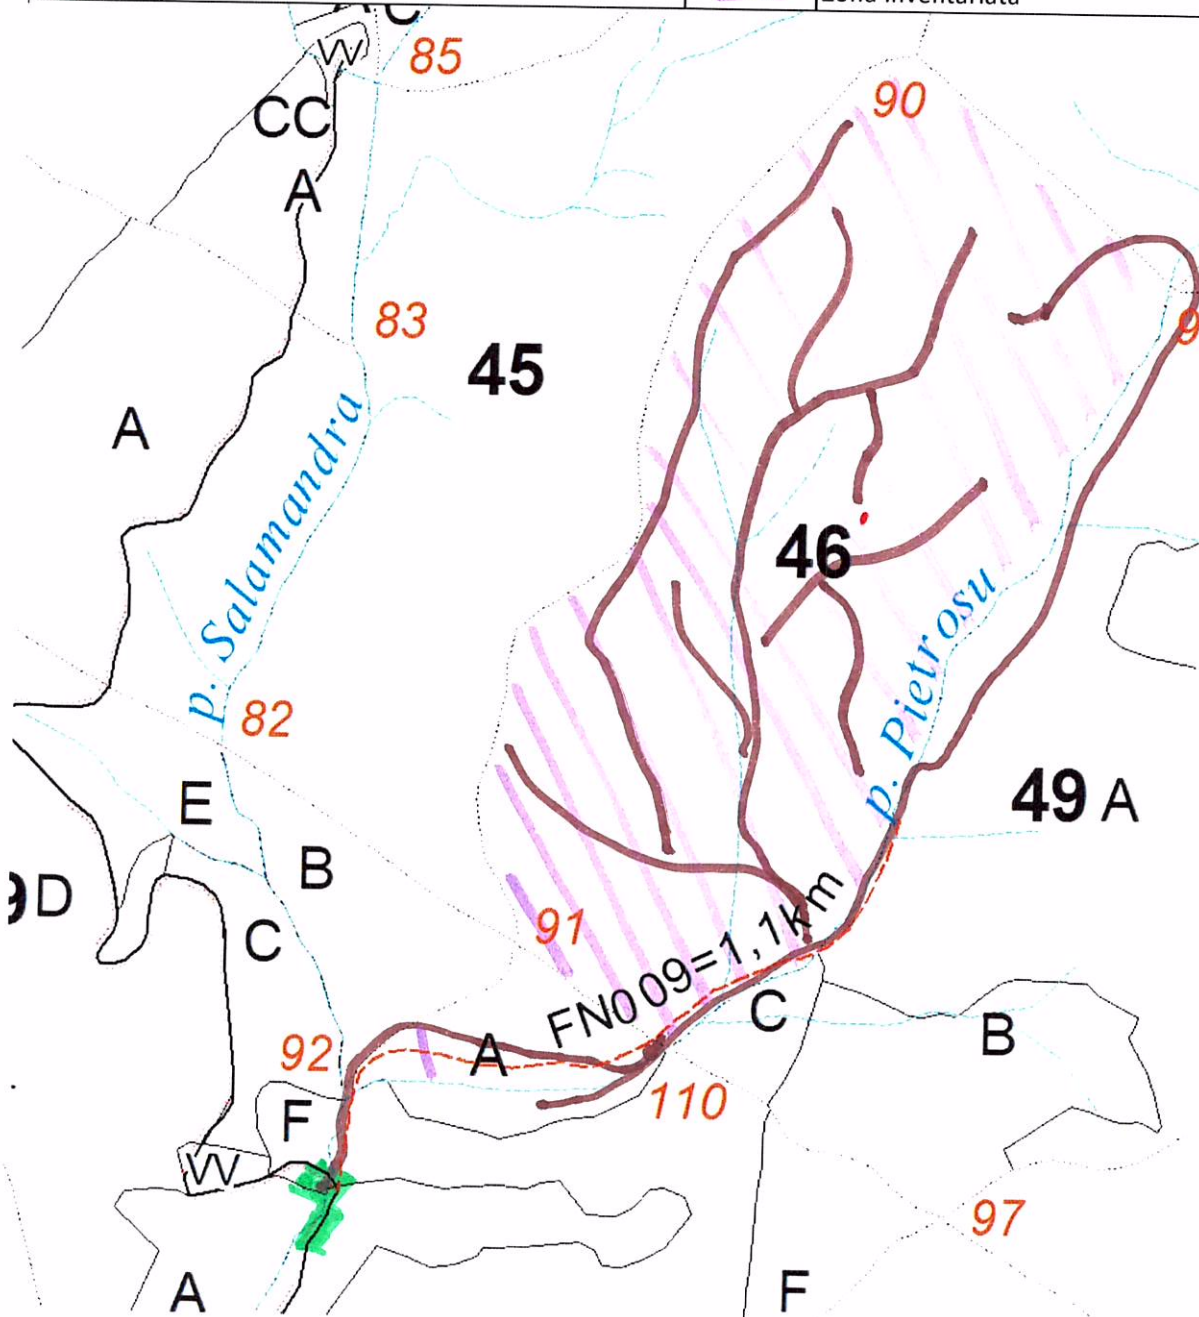

240005401390

Legenda:

	Drum auto forestier		Parau
	Platforma primara		Izvor
	Drum de tractor cu eroziune excesiva		Vizuina.....
	Traseu de scos apropiat cu tractorul		Arbori morti
	Adunat cu atelajele		Zona protectie izvor, arbori de biodiversitate (insula de imbatranire)
	Limita de parcela		Podet traversare parau
	Limita de subparcela		Zona inventariata
	Borna		

[Handwritten signature]

Coordonate geografice : parcel : 46. 212301
 26. 967919
 platforma primara : 46. 206199
 26. 961466

DISTANTA MEDIE = 1100 M

[Handwritten signature]
 RESPONSABIL INVENTARIERE,