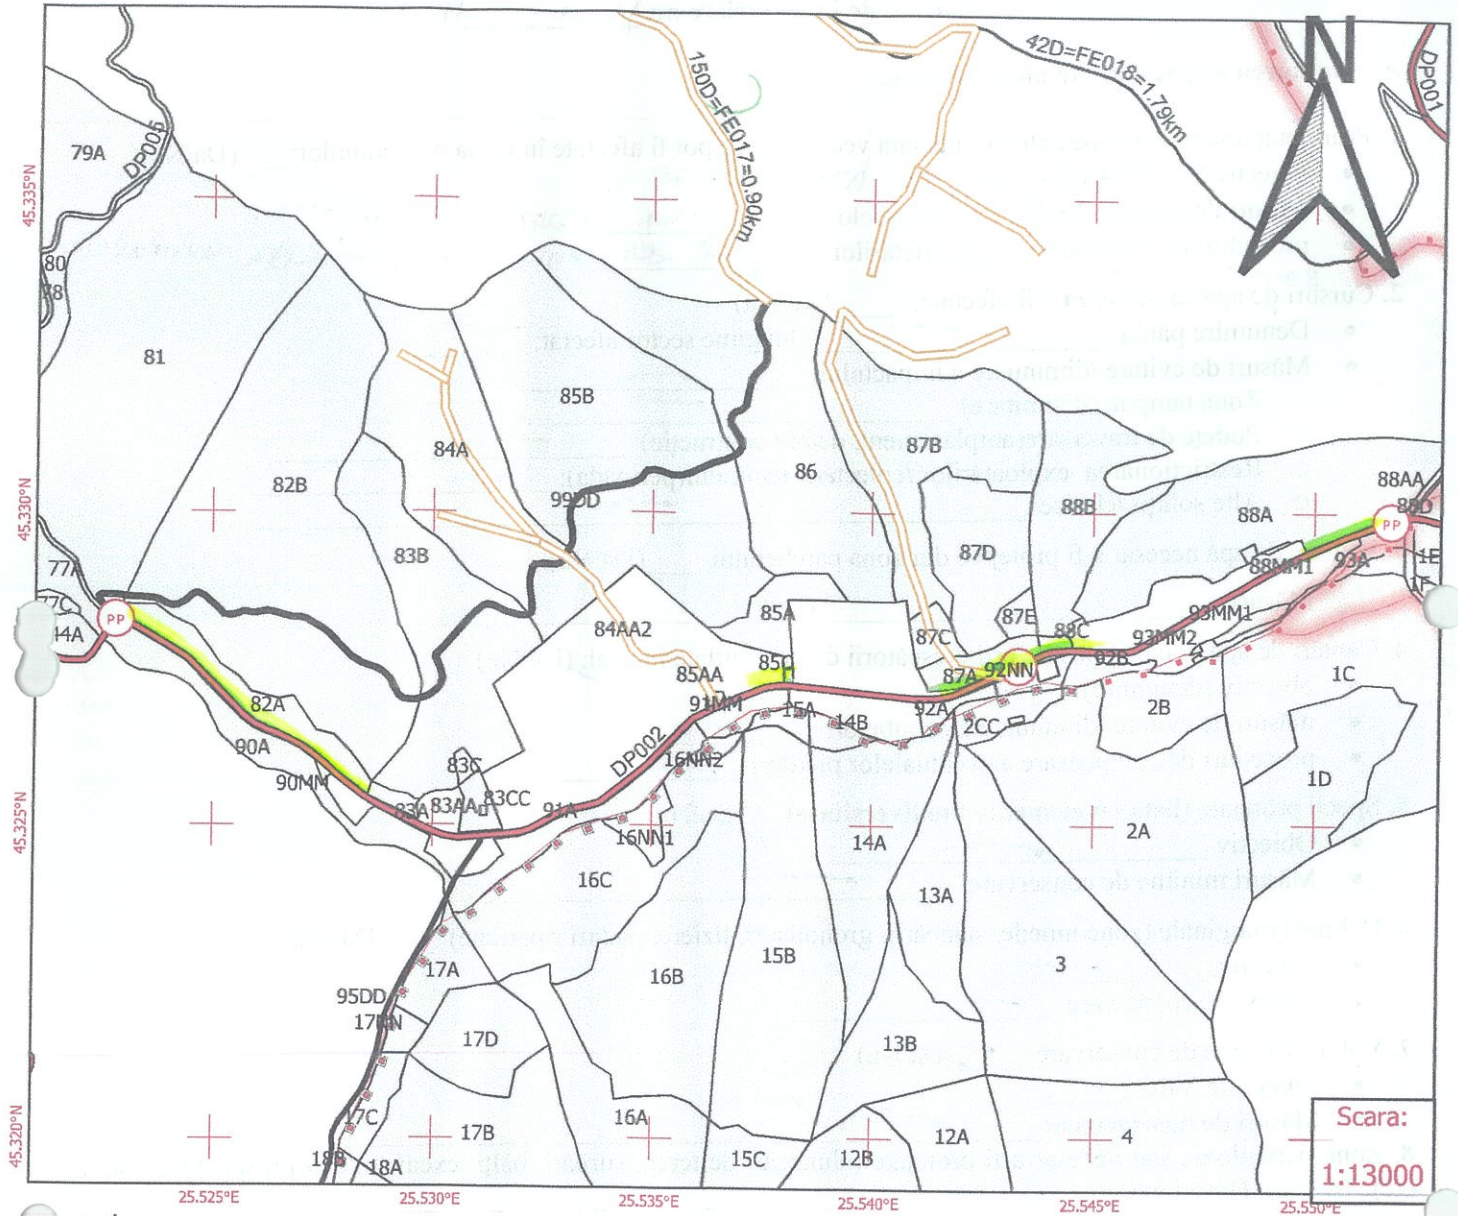

SCHITA PARCHETULUI

- Legenda:**
- Suprafata parchetului
 - Platforma primara
 - Loc alimentare / odihna / SSM
 - pichet PSI
 - Podet
 - Abori pt biodiversitate (lemn mort)
 - Zona umeda permanenta / izvoare
 - Zona alunecare teren / stancarii / grohotisuri
 - Zona tampon
 - Cale de scos - apropiat
 - Drum tractor
 - Cursuri de apa permanenta
 - Limita PN Bucegi
 - Limita Sit Natura 2000
 - Sit Natura 2000 ROSCI0013 Bucegi

Coordonate parchet:

UP	ua	Partida	Lat.(N):	Lon. (E):
IV	82A,85C,87A,88A,88C	168	45.327575	25.542839

Coordonate platforma primara:

Lat.(N):	Lon. (E):
45.328283	25.522788
45.327563	25.543312
45.329866	25.551725

Accesibilitate : 1-250 m

Delegat marcarea
[Signature]

Padurar titular canton
[Signature]