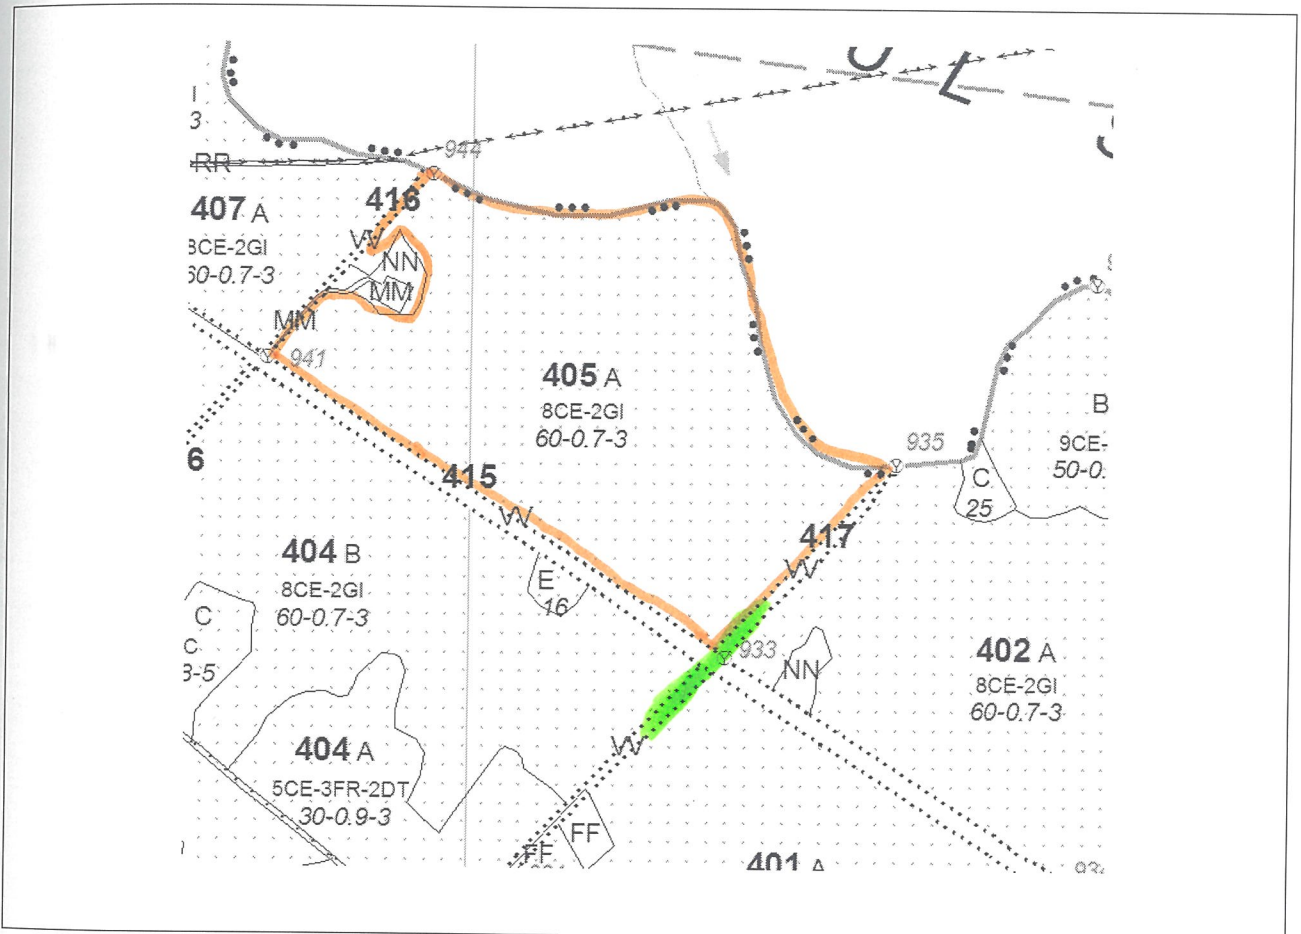

DIRECTIA SILVICA TELEORMAN
 OCOLUL SILVIC SLAVESTI

SCHITA PARCHETULUI SI A PLATFORMEI PRIMARE

UP. <i>V. Caldăranu</i>	Ua. <i>405A</i>	Partida <i>732 Acci Slavestreni</i>	Sumal
----------------------------	--------------------	--	-------

		Coordonate geografice	
Drum auto forestier		PARCHET	<i>44.316895 N</i>
Drum de tractor existent			<i>25.608943 E</i>
Drum de tractor propus		PLATFORMA PRIMARA	<i>44.314066 N</i>
Rau / Parau			<i>25.610664 E</i>
Limita parcelara			
Limita subparcelare			
Platforma primara			
Pichet de incendiu			
Loc de odihna si fumat			
Delimitare parchet			