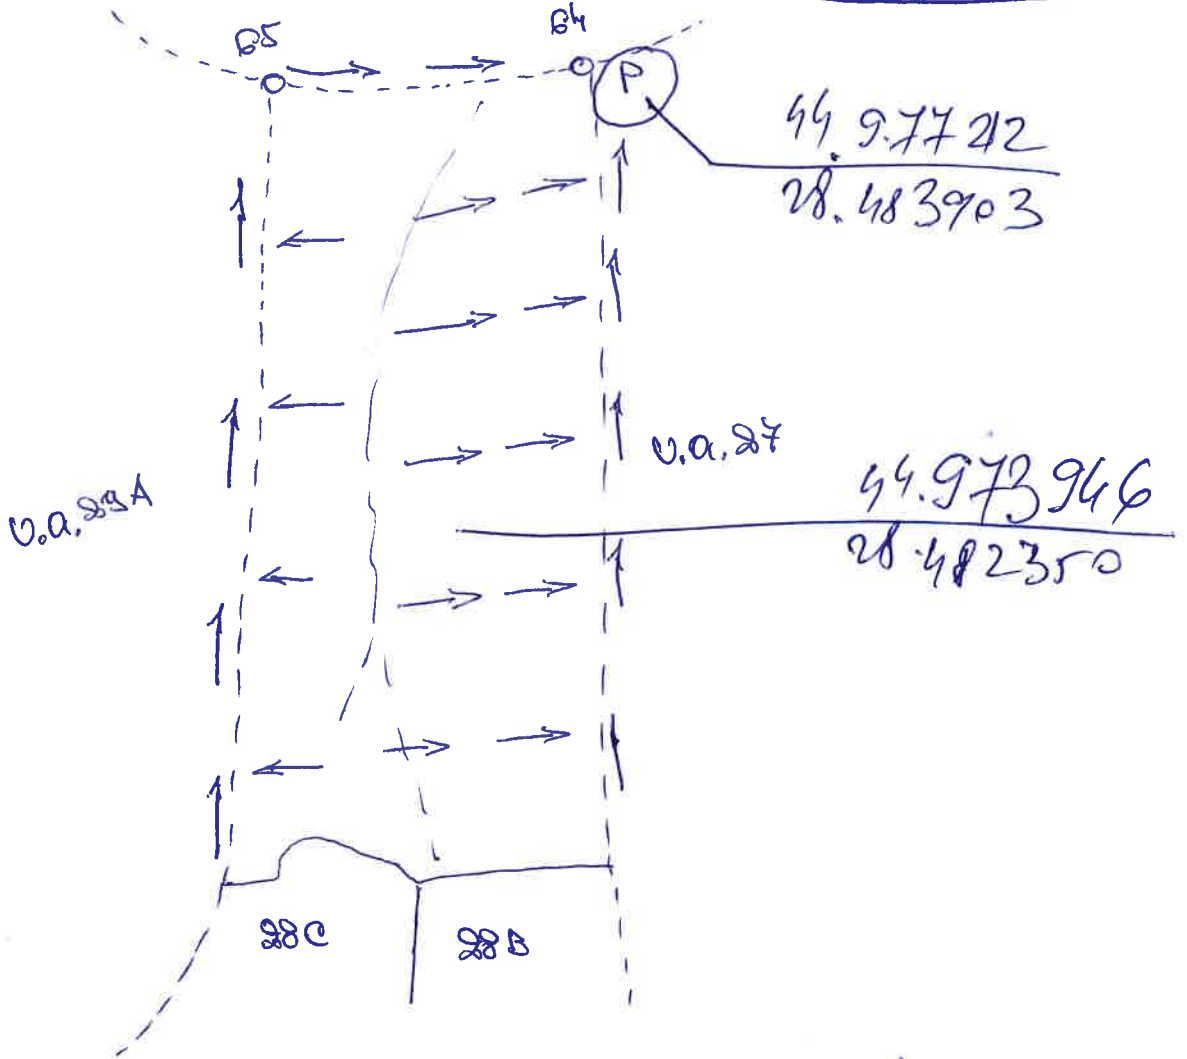

# Schiffa produktleri 3525 SR

v.a. 39B

UPS ug 28A

## Lifecard

- ⊙ sous amarrage
- direction de circulation
- ⊙ plateforme