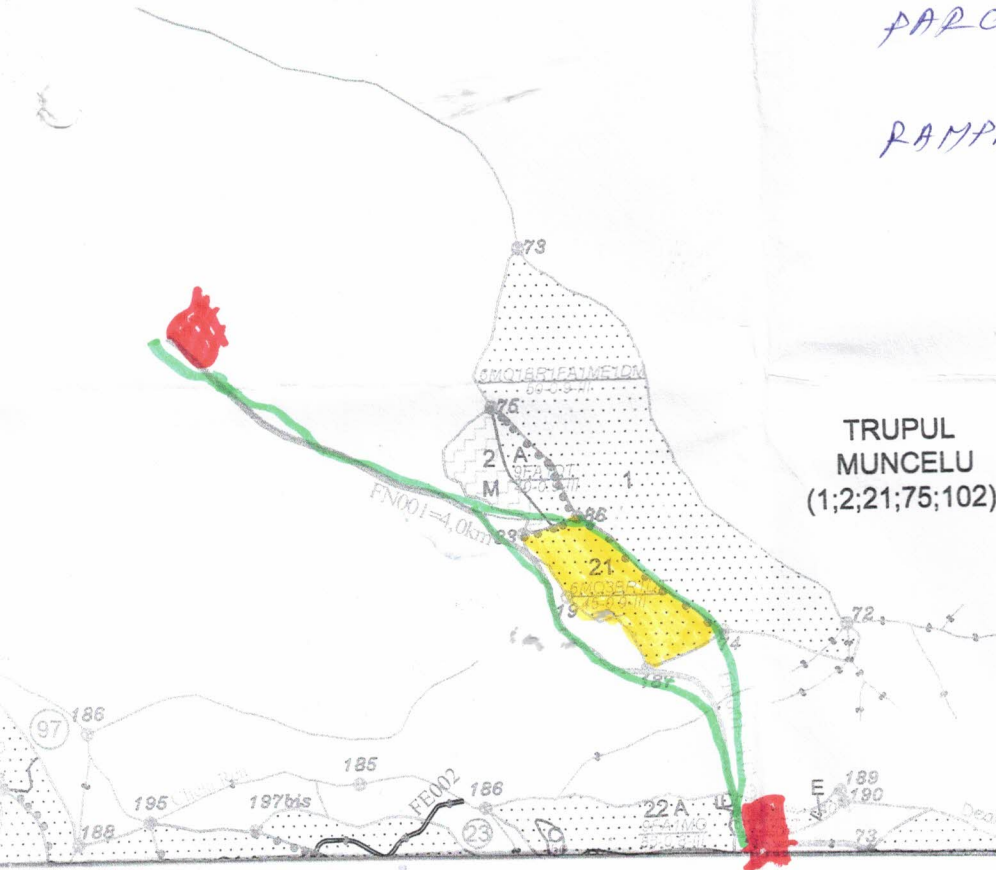

-  - P. 40017 MUNCELU
-  - DRUM SCOS - APROPIAT
-  - PLATFORME PRIMARE

COORDONATE
 PARCHET $\left\{ \begin{array}{l} 46,530844 \\ 22,827870 \end{array} \right.$
 RAMPA $\left\{ \begin{array}{l} 46,524009 \\ 22,634529 \end{array} \right.$

TRUPUL
 MUNCELU
 (1;2;21;75;102)