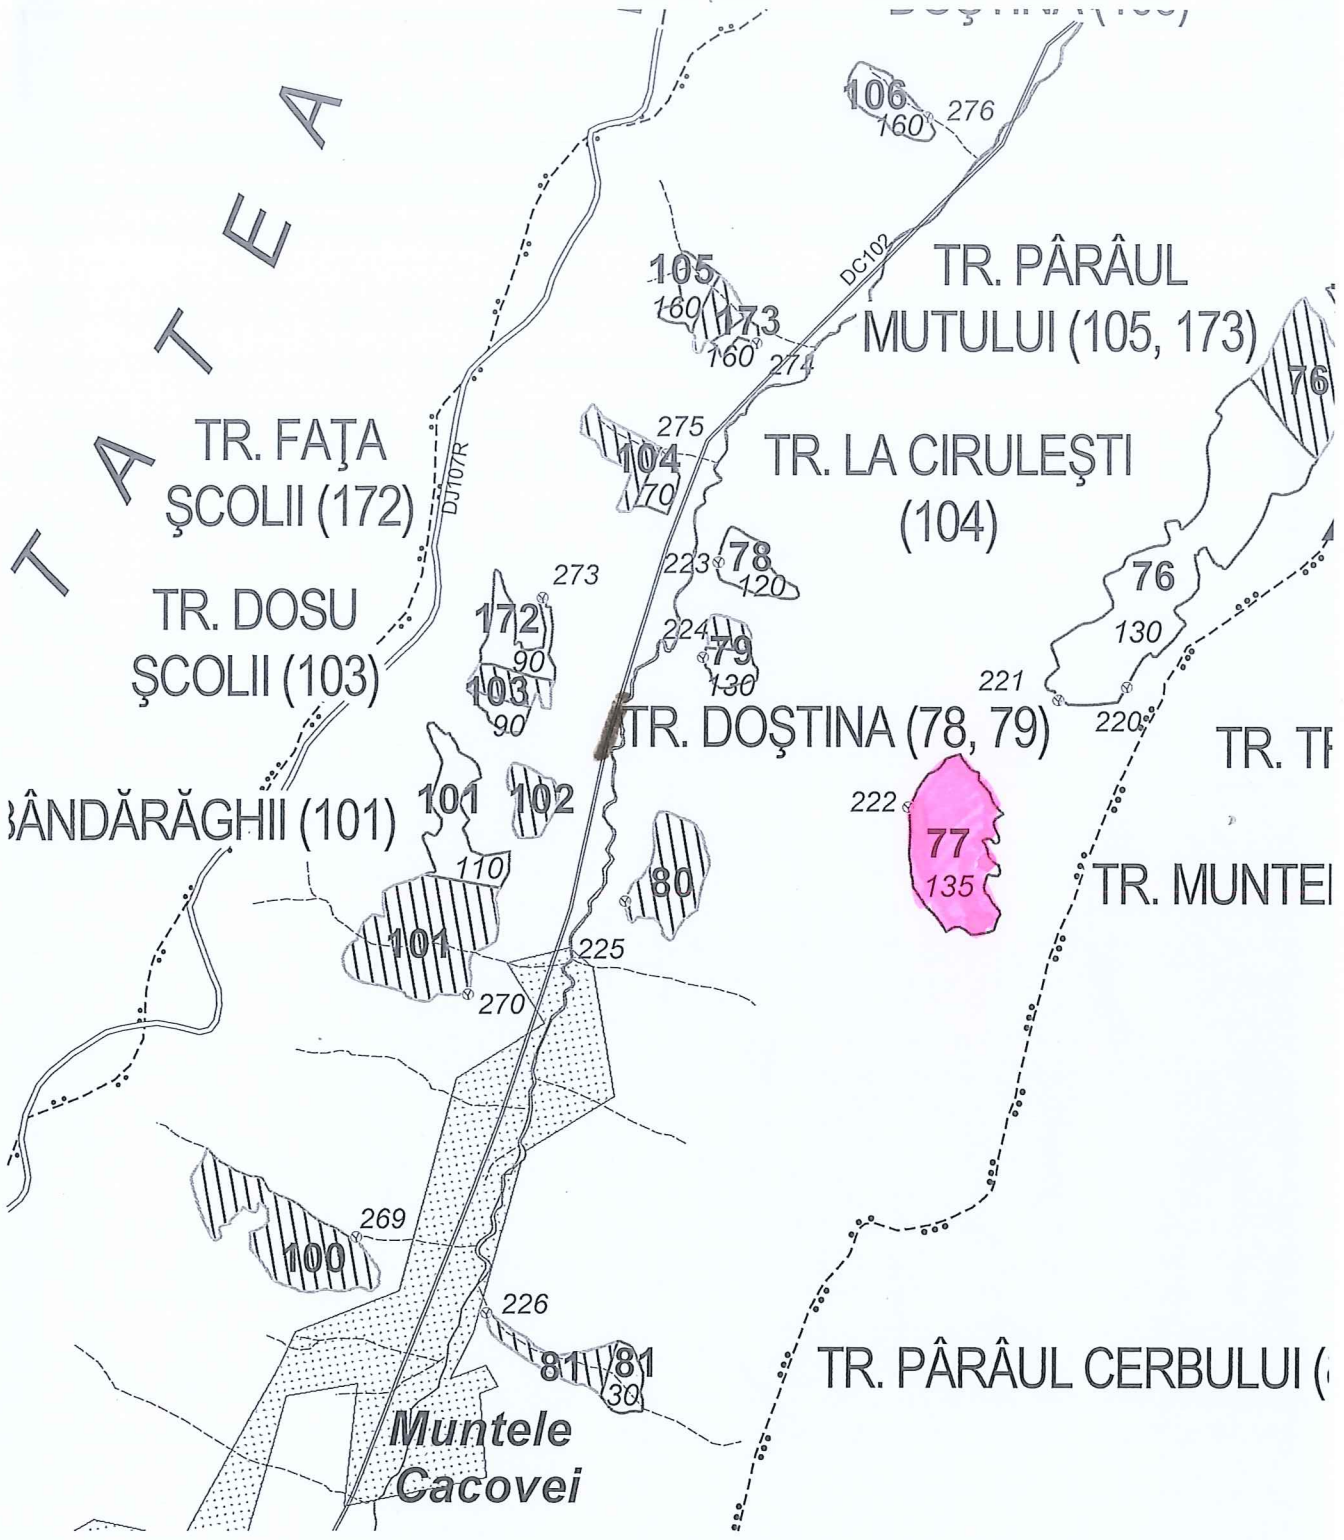

TATEA

- simbolul APV 323 - Muntele Cacovei
- platforma primară

Coordonate geografice

- parcelă } $N = 46, 538670$
 $E = 23, 347126$

- platforma primară } $N = 46, 531847$
 $E = 23, 340187$

ing. Adrian Călin