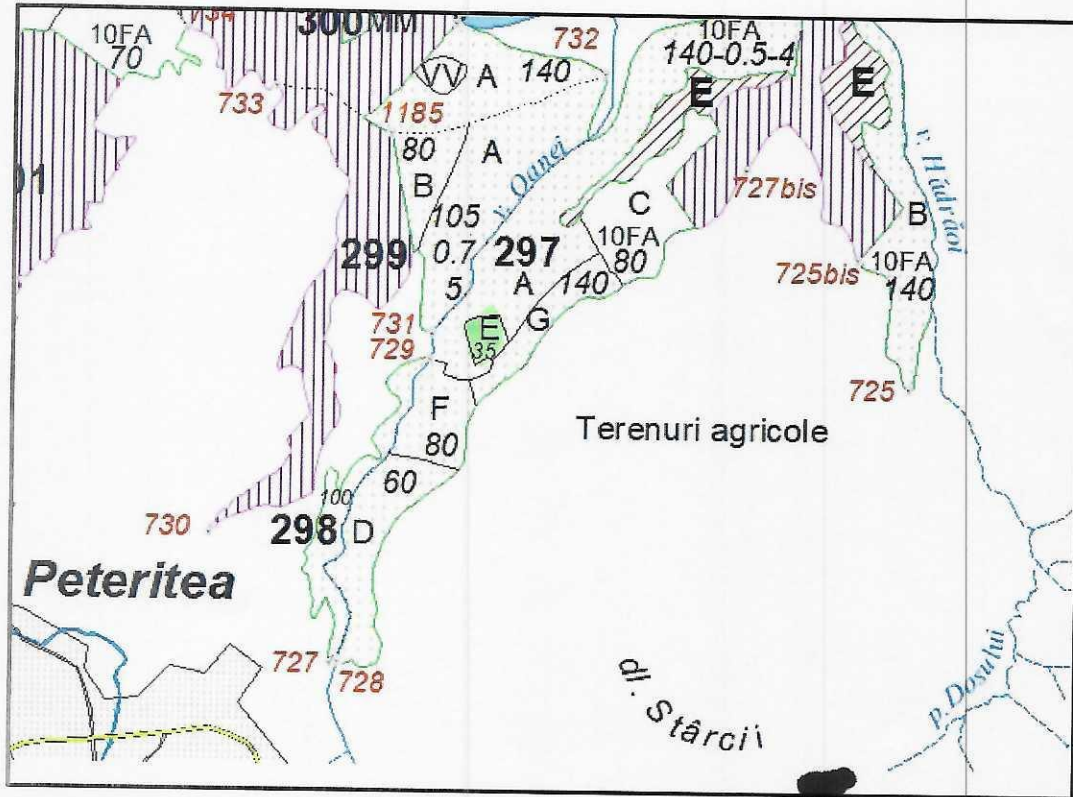

OCOLUL SILVIC	U.P.	u.a.	PARTIDA NR.		COORDONATE PARCHET		COORDONATE PLATF. PRIMARA	
			SUMAL	OCOL				
TARGU LAPUS	1	297 E	2300151105380	674	47.431901	23.75176)	47.421409	23.763173

LEGENDA:

- suprafata parchetului
- platforma primara
- drum tractor existent
- fond forestier proprietate private
- drum tractor propus a fi executat