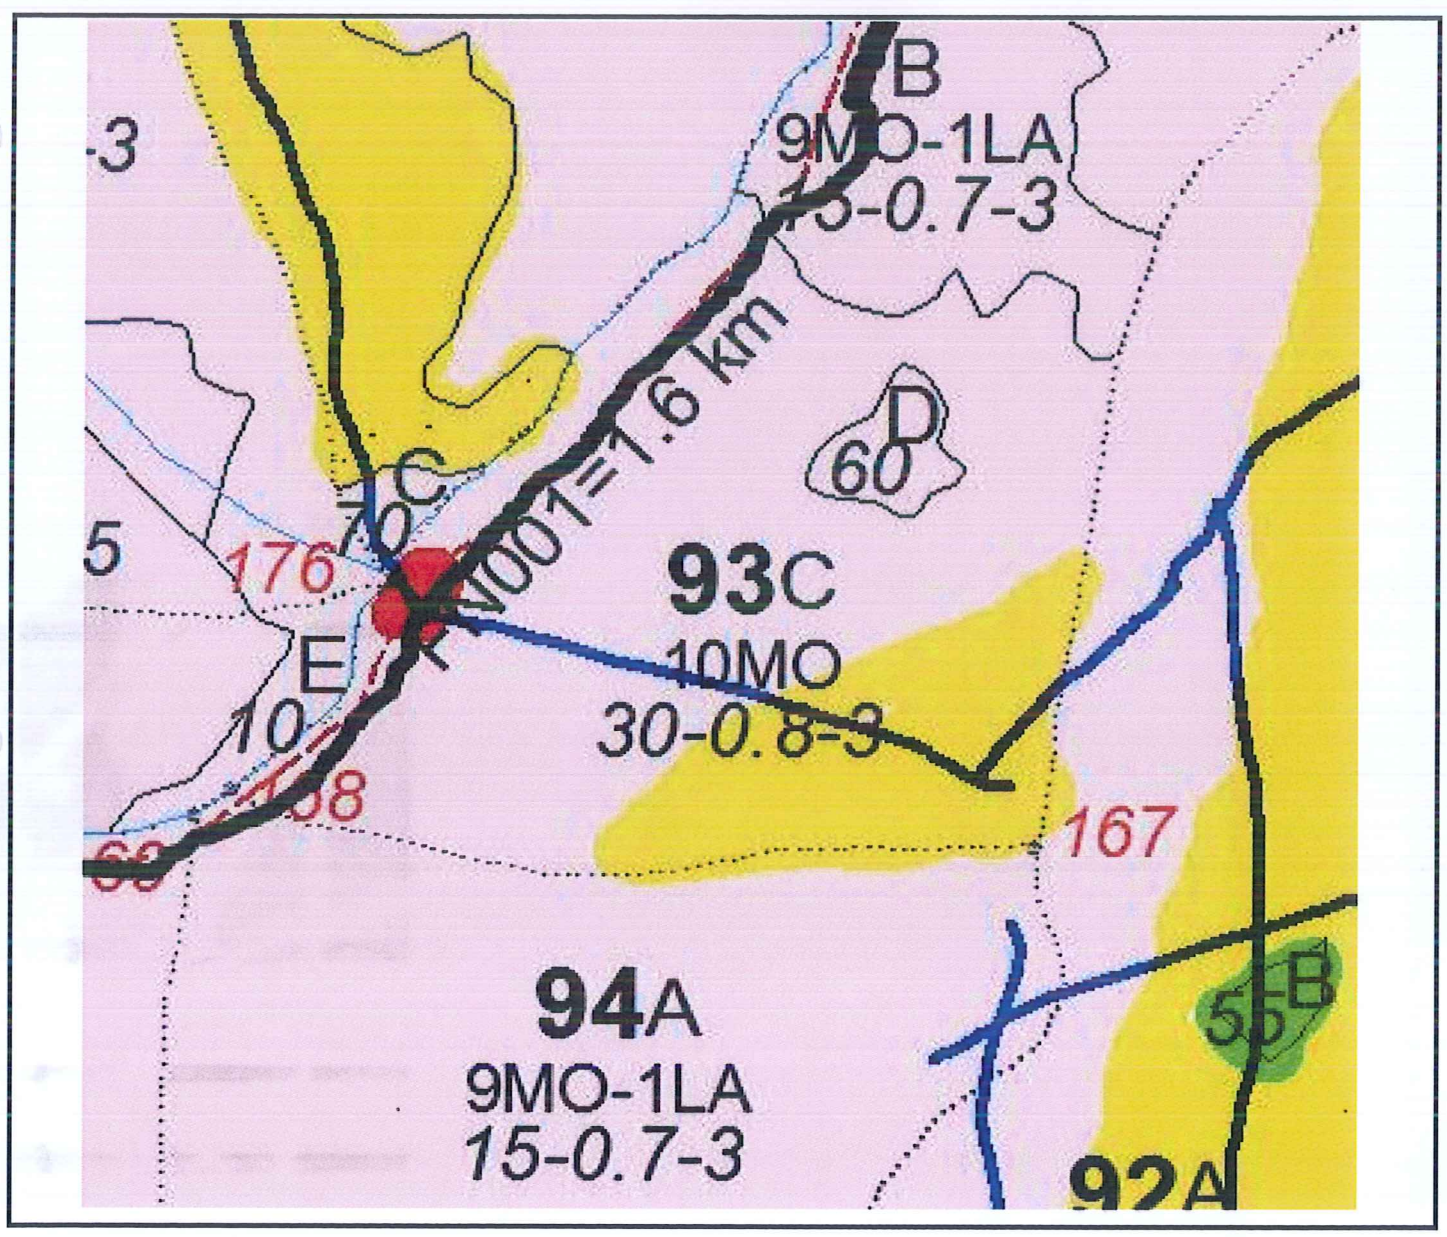

SCHITA PARCHETULUI 518 Dobrus DAF Pr. Negru 3
 SUMAL nr.: 2300194500710

COORDONATE GEOGRAFICE				AMPLASAMENT	
Parchet		Platforma		U.P.	IV VALEA RACATAULUI
X (LONGITUDINE)	Y (LATITUDINE)	X (LONGITUDINE)	Y (LATITUDINE)	u.a.	93C
23.000280	46.583014	22.997600	46.583354		

LEGENDA

-  Cale permanenta de transport
-  Drum tractor existent
-  Parchet
-  Platforma primara

Conducator lucrare,

Canton
 Padurar
