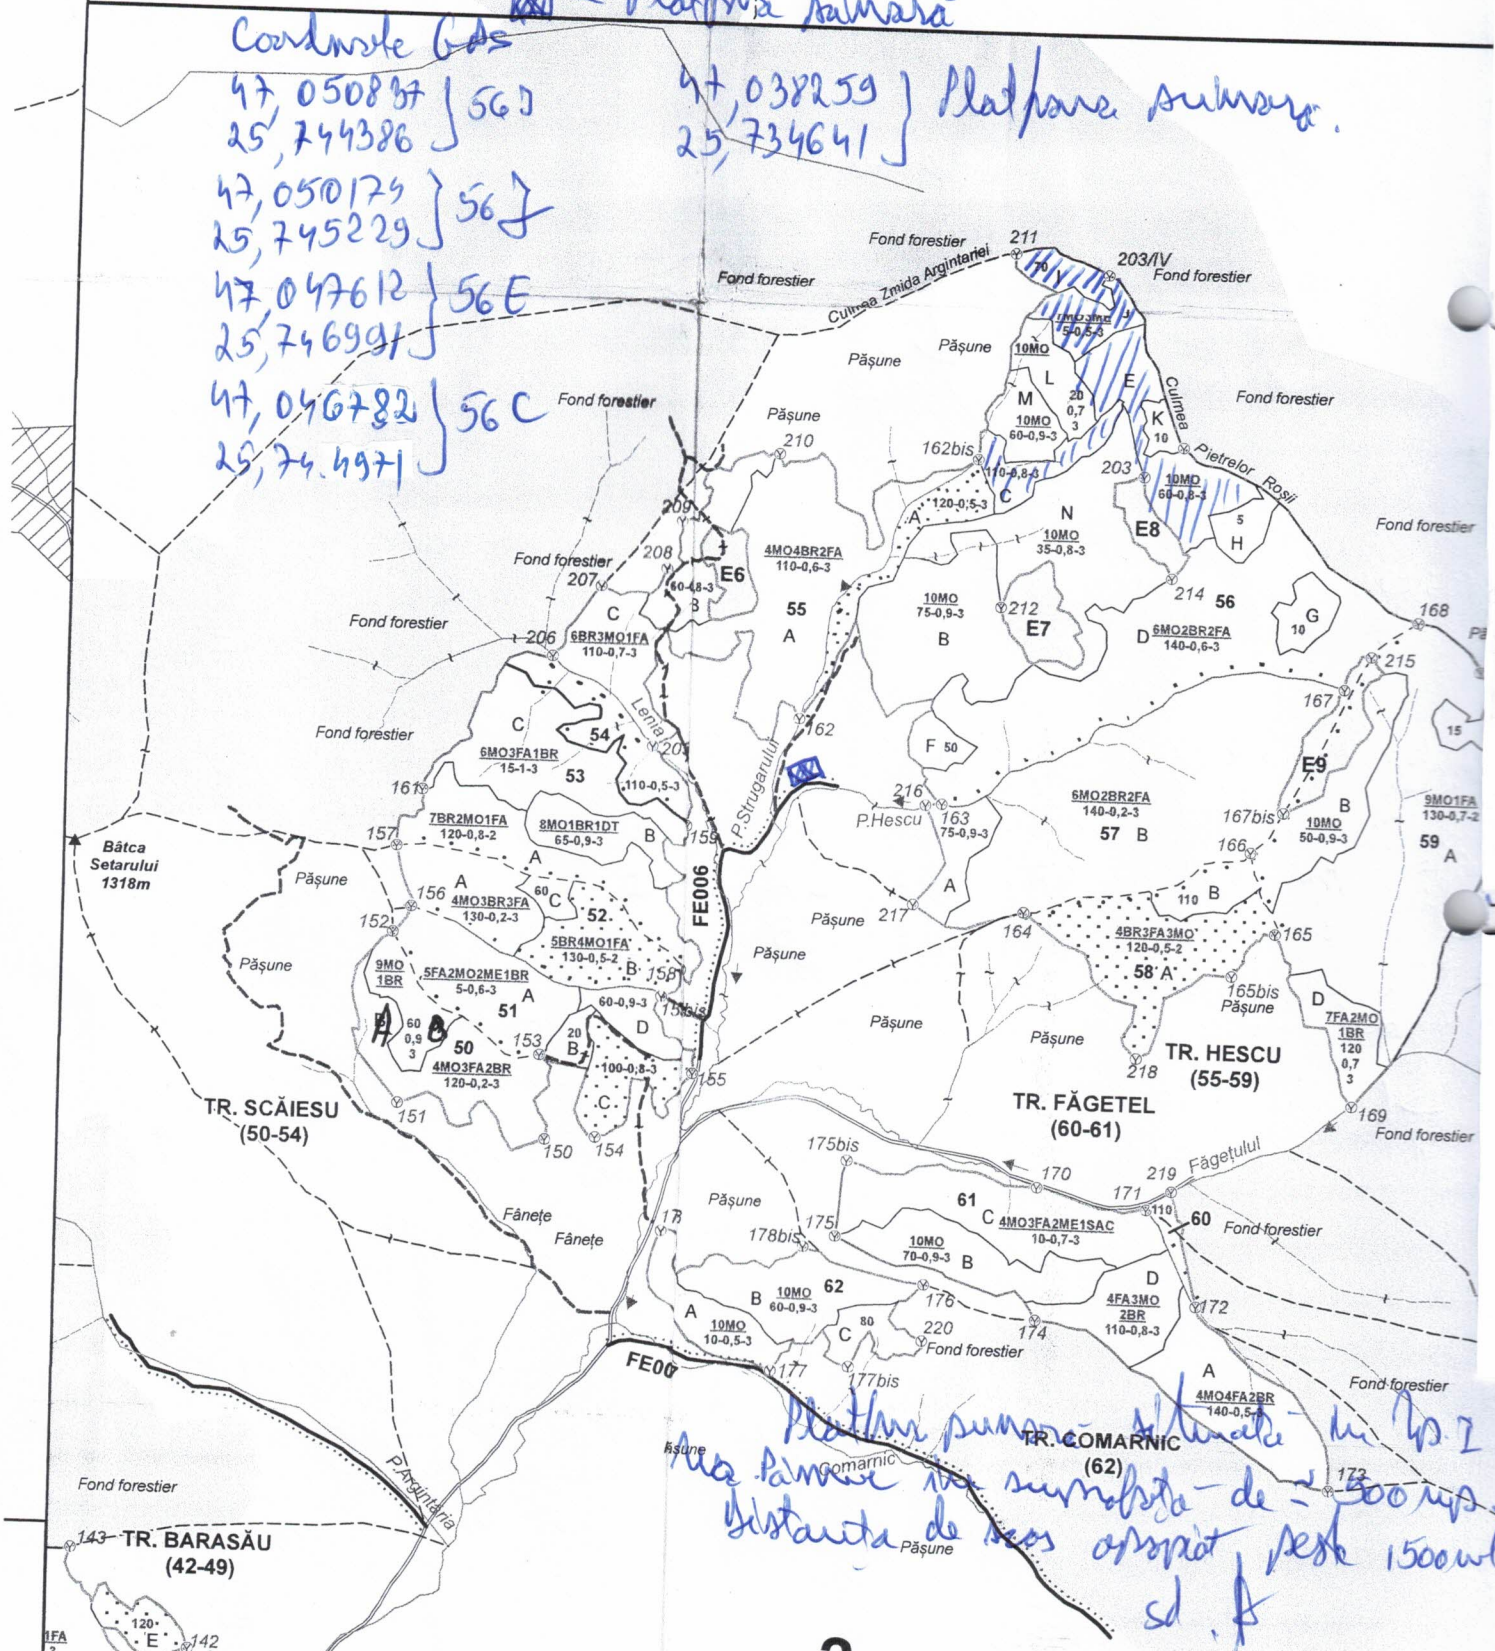

3.

legenda

-  - sumolista Parșit
-  - platforma submersă

Coordonate GCS

47,050887 } 56J
25,744386 }

47,050179 } 56J
25,745229 }

47,047612 } 56E
25,746991 }

47,046782 } 56C
25,744971 }

47,038259 } platforma submersă
25,734641 }

Platforma submersă situată în Tr. 2
 în pășune în sumolista - de ~ 500 mp.
 distanța de seos orizontal peste 1500ml.
 sd. A