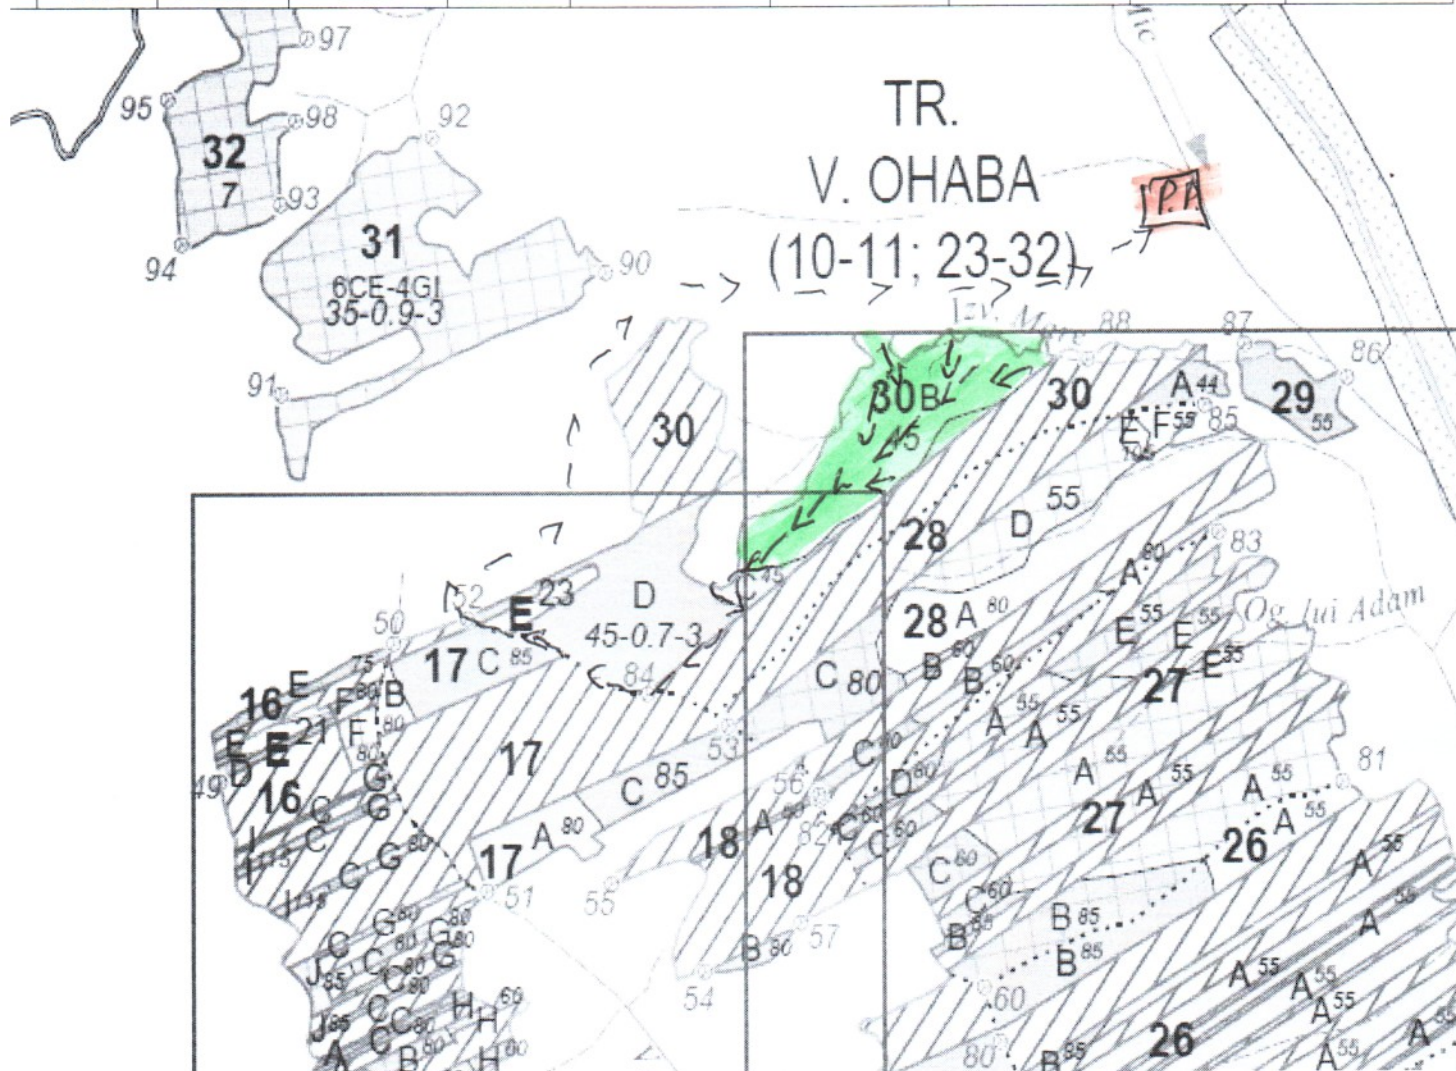

REGIA NAȚIONALĂ A PĂDURILOR – ROMSILVA

DIRECȚIA SILVICĂ GORJ

OCOLUL SILVIC MOTRU

Motru, Str. Bradului nr.2B, cod poștal: 215200, județul Gorj

telefon: 0253 406 023; fax: 0253 410 407;

E-mail: osmotru@targujiu.rosilva.ro

SCHITA PARCHETULUI CONACE

PARTIDA NR: 57, NR. SUMAL: 2600163400410

u.a.	Volum, m ³	Suprafața, ha	Fel tăiere	Accesibilitate m	Coordonate parchet		Coordonate platformă primară	
					Lat °N	Long °E	Lat °N	Long °E
30B	266.10	7.62	Rărituri	1001-1500	44.720559	23.178592	44.725370	23.181178

Legenda:

	Suprafata parchetului		Podet traversare
	Traseu de scos apropiat cu TAF		Stancarie
	Platforma primara		Delimitare parchet
	Arbori morti		Ochiuri de regenerare
	izvor		

SEF OCOL
ING. CIOBANU CONSTANTIN