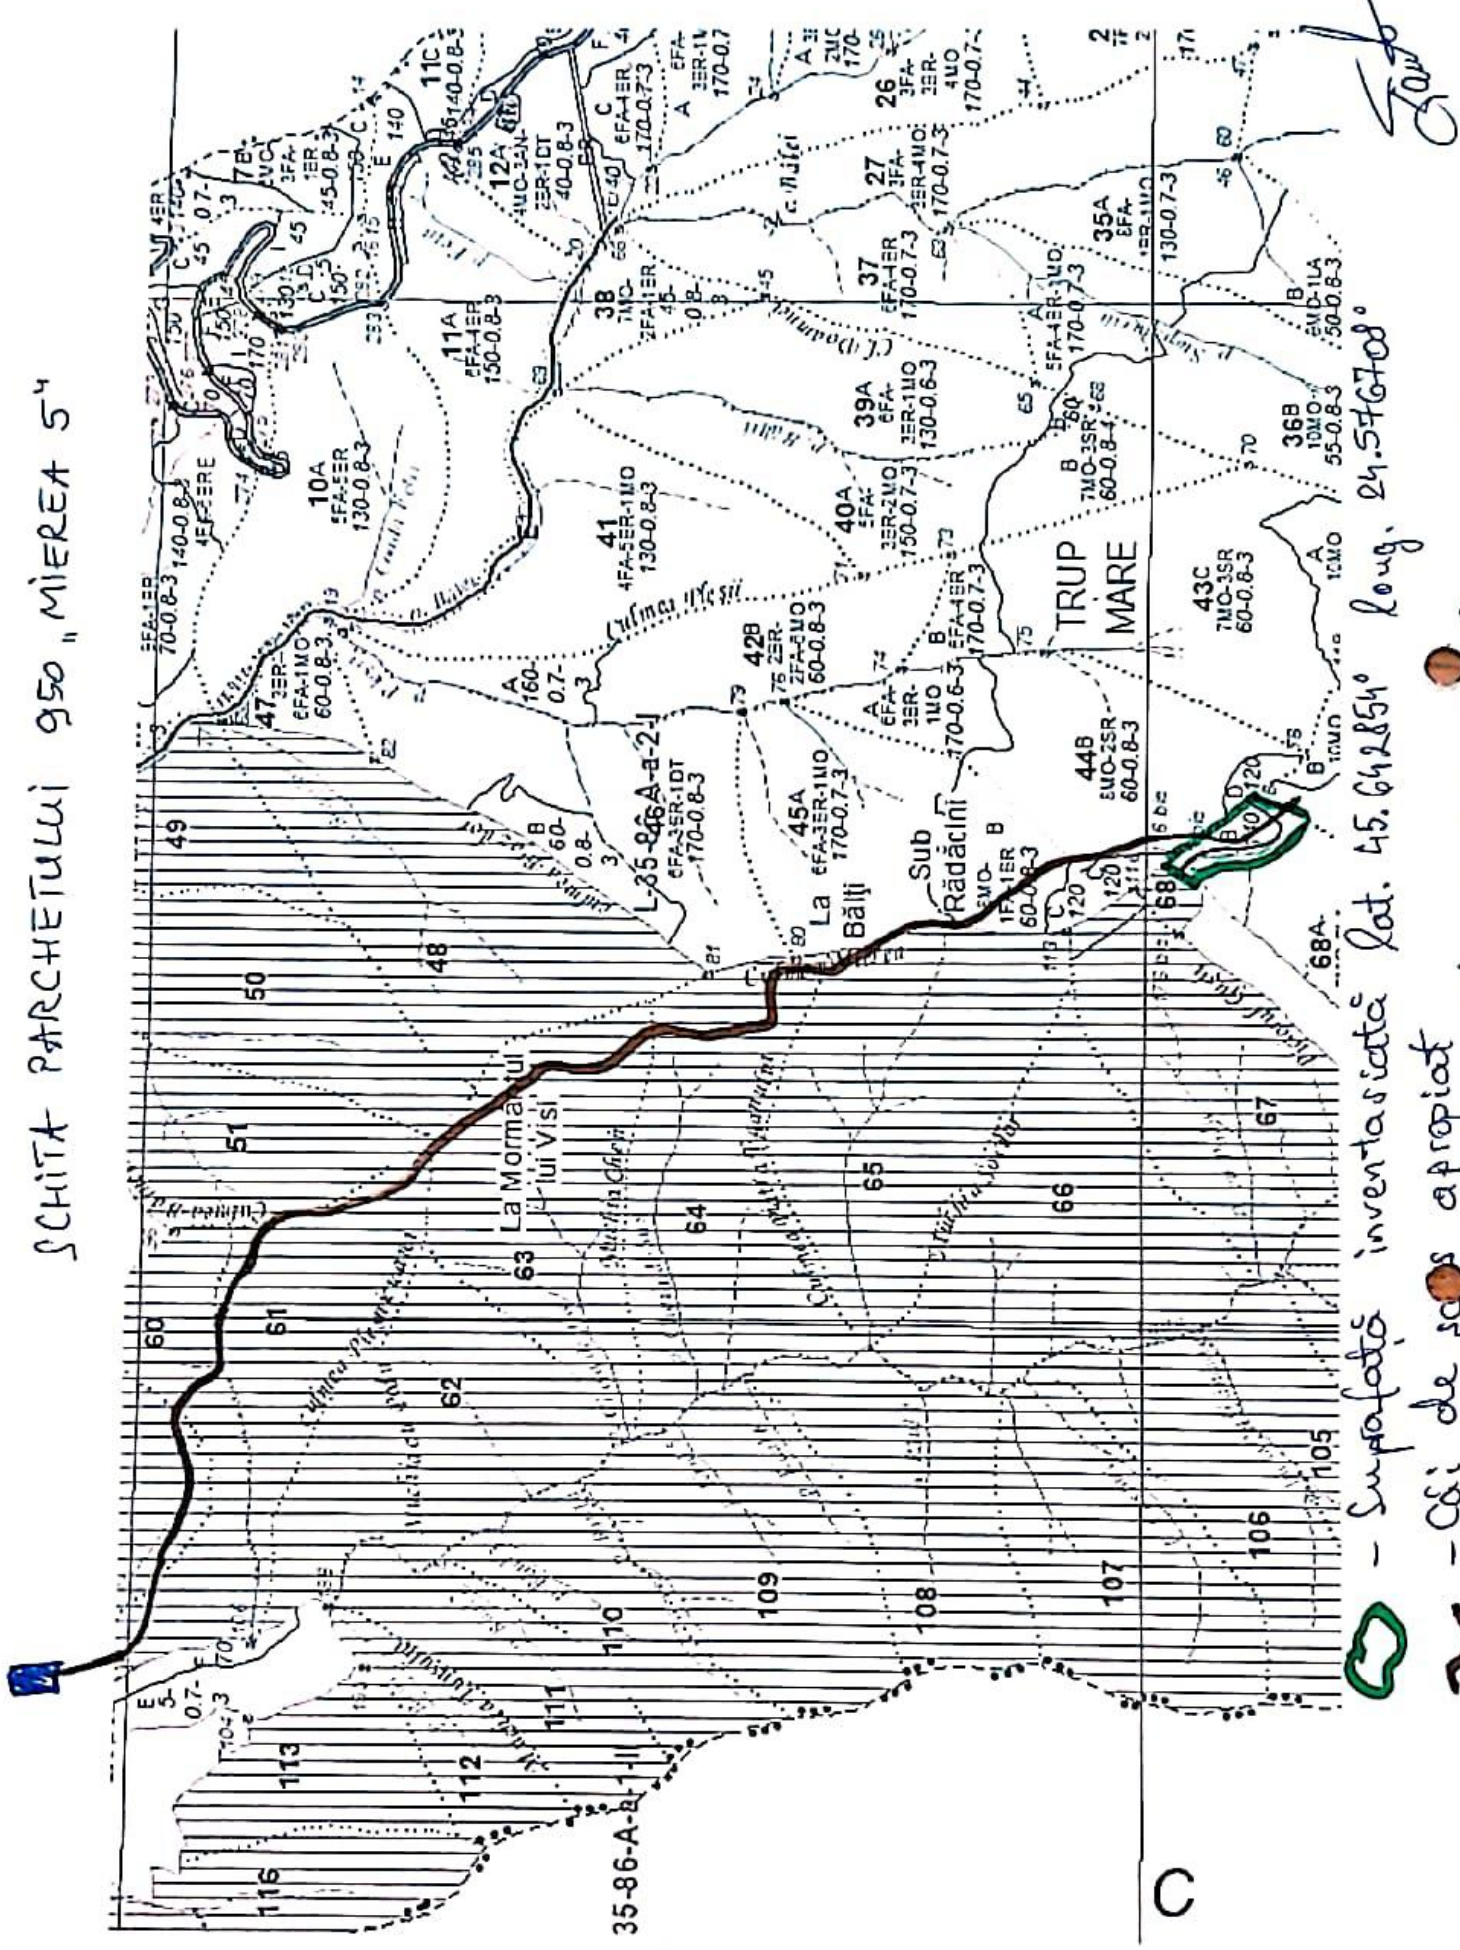

SCHITA PARCHETELUI 950 "MIEREA 5"

- Suprafață inventariată lat. 45.642854° long. 24.576708°
- Căi de scos apropiat
- Platformă primară lat. 45.669404° long. 24.551438°