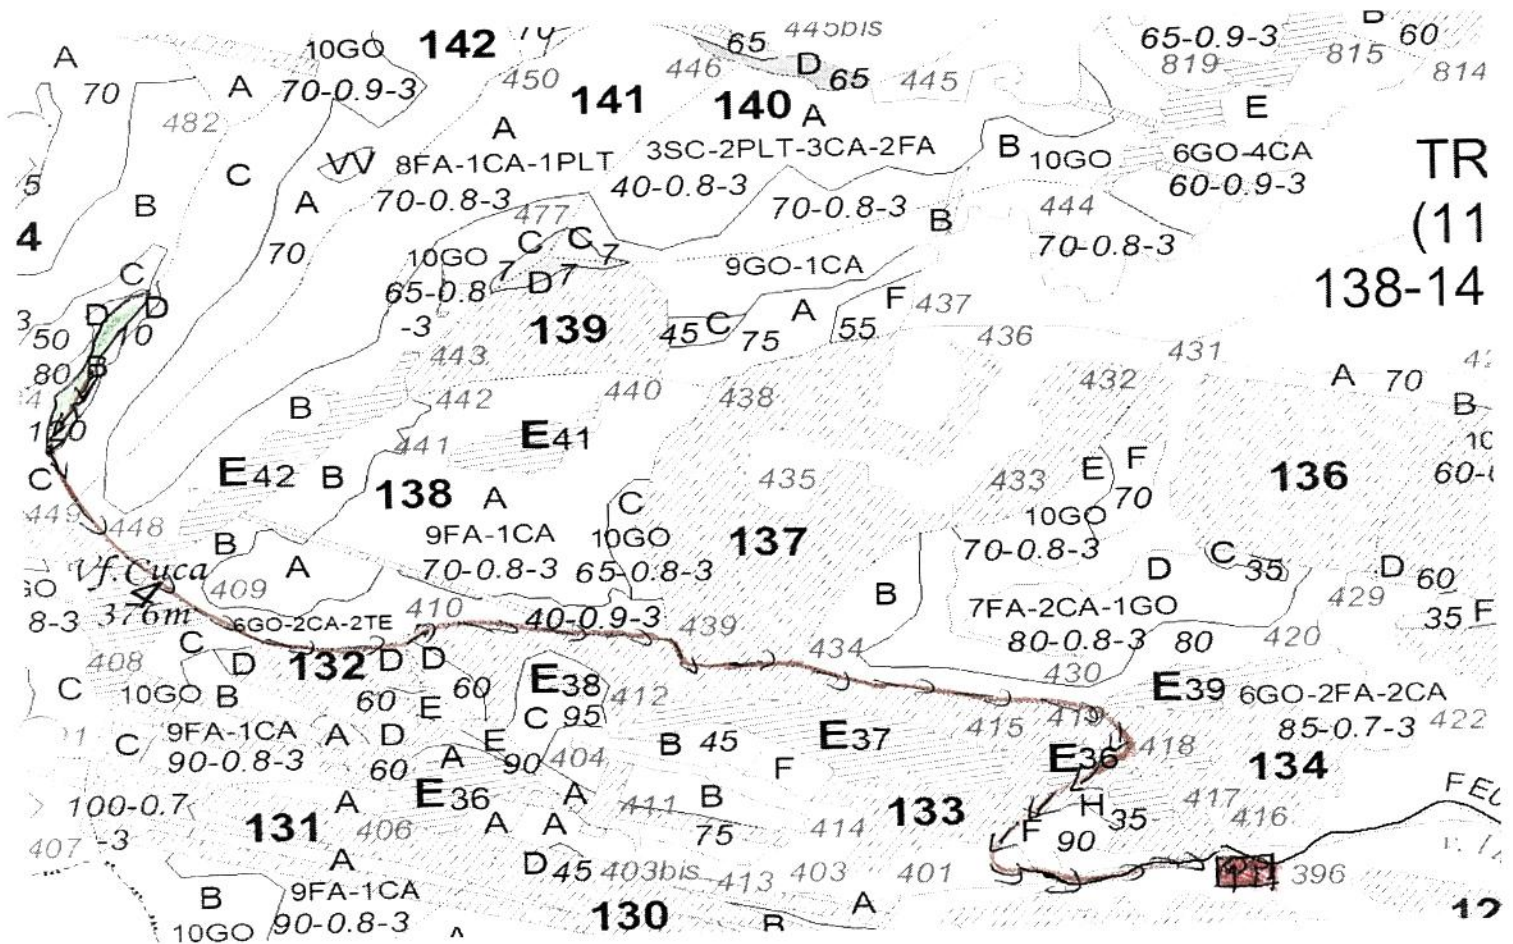

REGIA NAȚIONALĂ A PĂDURILOR - ROMSILVA

DIRECȚIA SILVICĂ GORJ

OCOLUL SILVIC TG-JIU

Str.Lotrului , nr.29 , Tg-Jiu , cod poștal 210184 , jud. Gorj

ONRC: J18/ 237/2002 CUI 9359807

tel.0253/214267, fax. 0253/222521

e-mail: office@targuiju.rosilva.ro, Pagina web: targuiju.rosilva.ro

SCHITA PARCHETULUI: POZDARCA MARE

PARTIDA NR. 621: 2400292926440

UP	Ua	Volum mc	Suprafata ha	Fel taiere	Coordonate parchet		Coordonate platform primara	
					Lat N	Long E	Lat N	Long E
I	142B	107.79	0.77	PI	44.895910	23.041784	44.898140	23.045762

Legenda:

	Suprafata parchetului		Podet traversare
	Traseu de scos apropiat cu TAF		Stancarie
	Platforma primara		Delimitare parchet
	Arbori morti		Ochiuri de regenerare
	Ciocan patrat		Distanta >1500

SEF OCOL
Ing. Unguru Ion-Marian