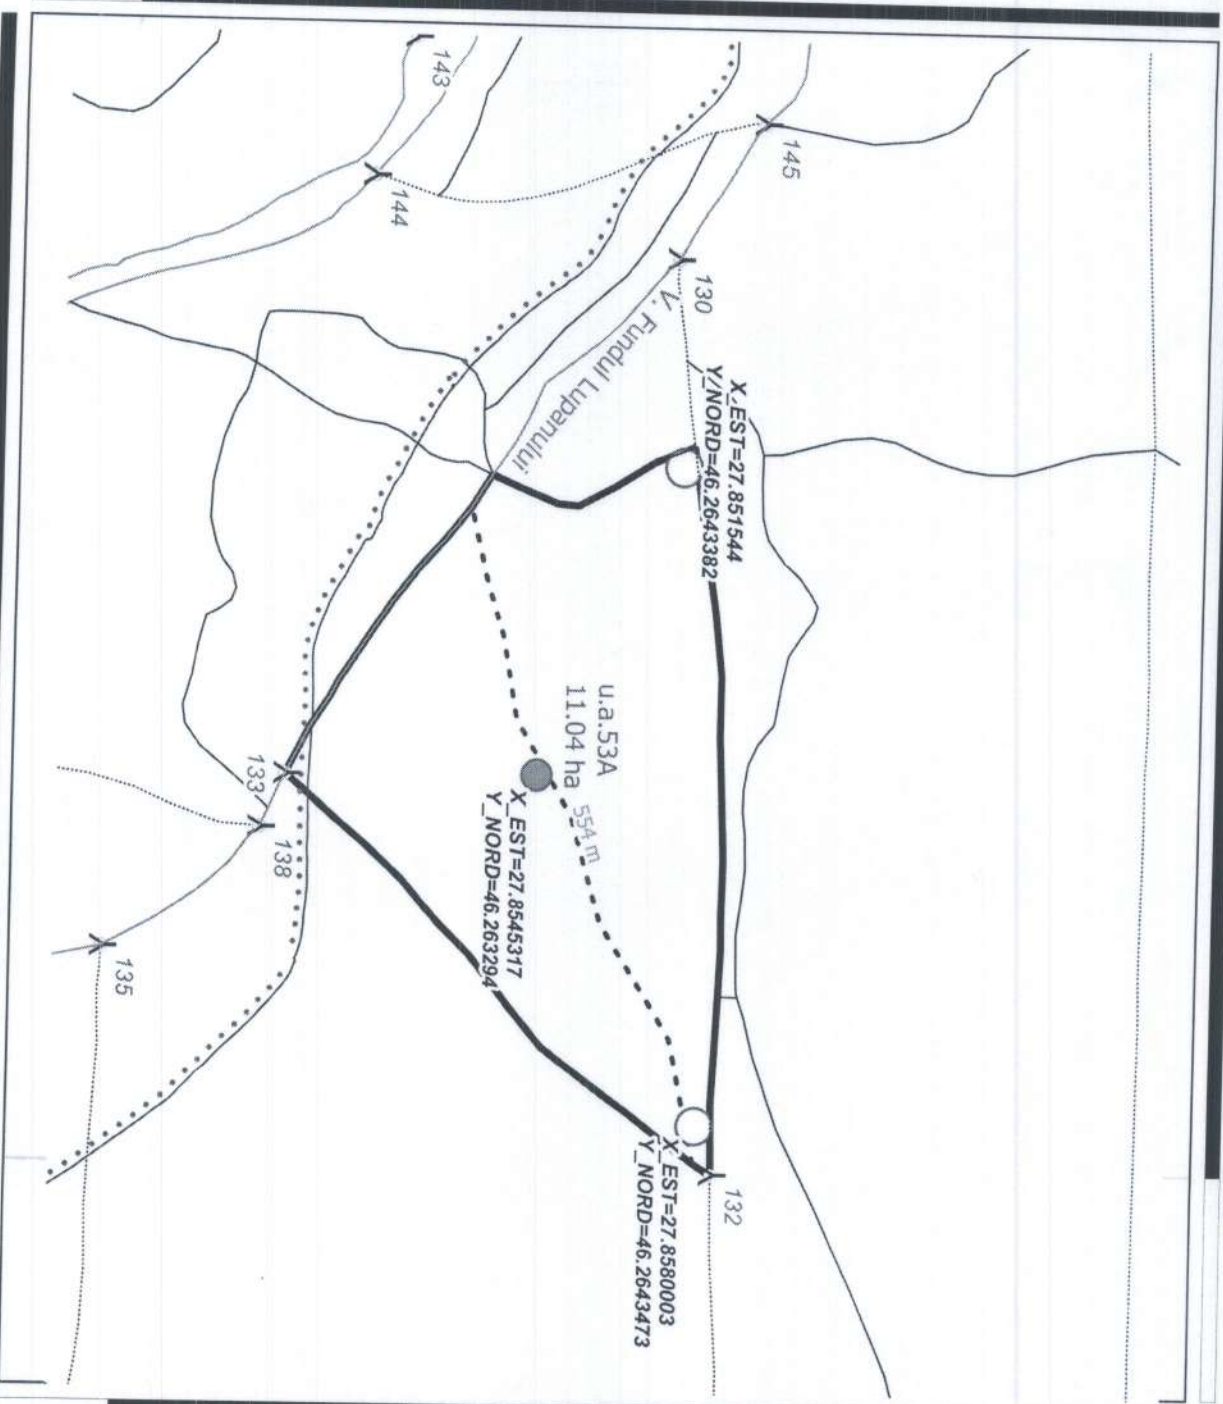

780503

780503

DIRECTIA SIVICA VASLUI
 OCOLUL SILVIC EPURENI

PARTIDA

405 ACC 7

NR SUMAL 2500148900

590

CANTON Bujoreni

UP II BUJORENI

ua	Suprafata (ha)
53A	11.04

Legenda

- PLATFORMA PRIMARA
- PARCHET
- Drum forestier
- - - Drum tractor existent
- Delimitare parchet

TIP PUCT COLECTARE	X_EST	Y_NORD
PARCHET	27.8545317	46.263294
PLATFORMA PRIMARA	27.851544	46.2643382
PLATFORMA PRIMARA	27.8580003	46.2643473

Accesibilitatea(m) 250-500

Distanța de scos-apropiat(m).....500.....

INTOCMIT
Ing.SAVA ELENA

SEF DISTRICT

PADURAR