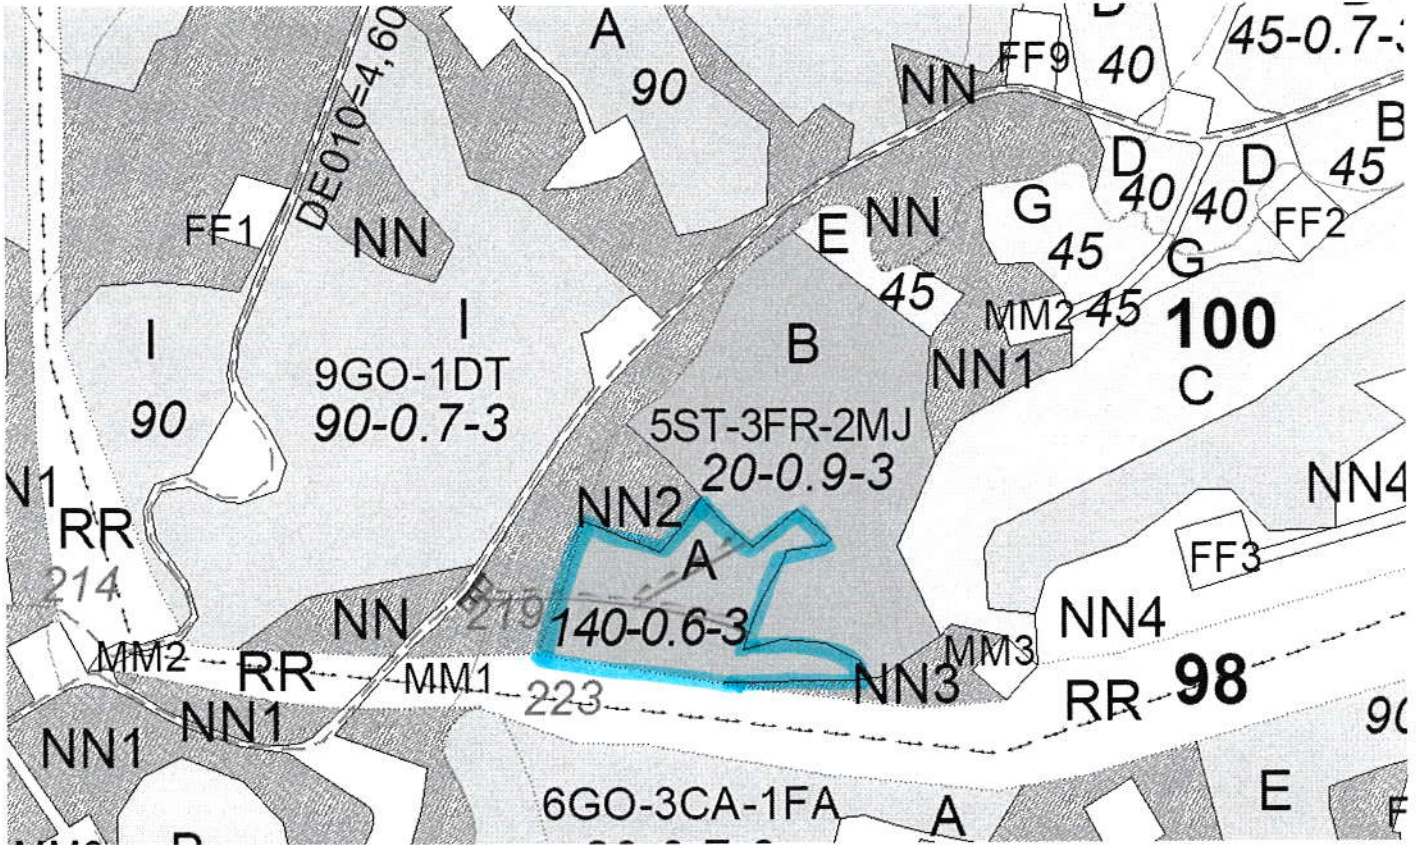

SCHITA PARCHETULUI SI A PLATFORMEI PRIMARE

A.P.V.	98/P	
U.P.	VII Gura Ocnitei	
u.a.	100A	
COORDONATE		
Parchet	44.964818	25.618146
Platforma Primara	44.964824	25.617165

Parau (albastru)

- Coama
- o Borna parcelara
- Limita parcelara
- Limita u.a. (negru)
- o.o.o.o.o.o.o Limita de parchet
- Limita de sectiune (S)
- Limita de postata (P)

- Drum auto
- Drum pentru tractoare
- Funicular
- Platforma primara
- Cabana
- Remiza

ORDINEA DE LUCRU IN POSTATE	
DOBORAT	COLECTAT
P ₁	-
-	P ₁

INTOCMIT
 Data: 04-07-2024
 Nume, prenume: I. N. TOMESCU RADU
 Semnatura: *[Signature]*