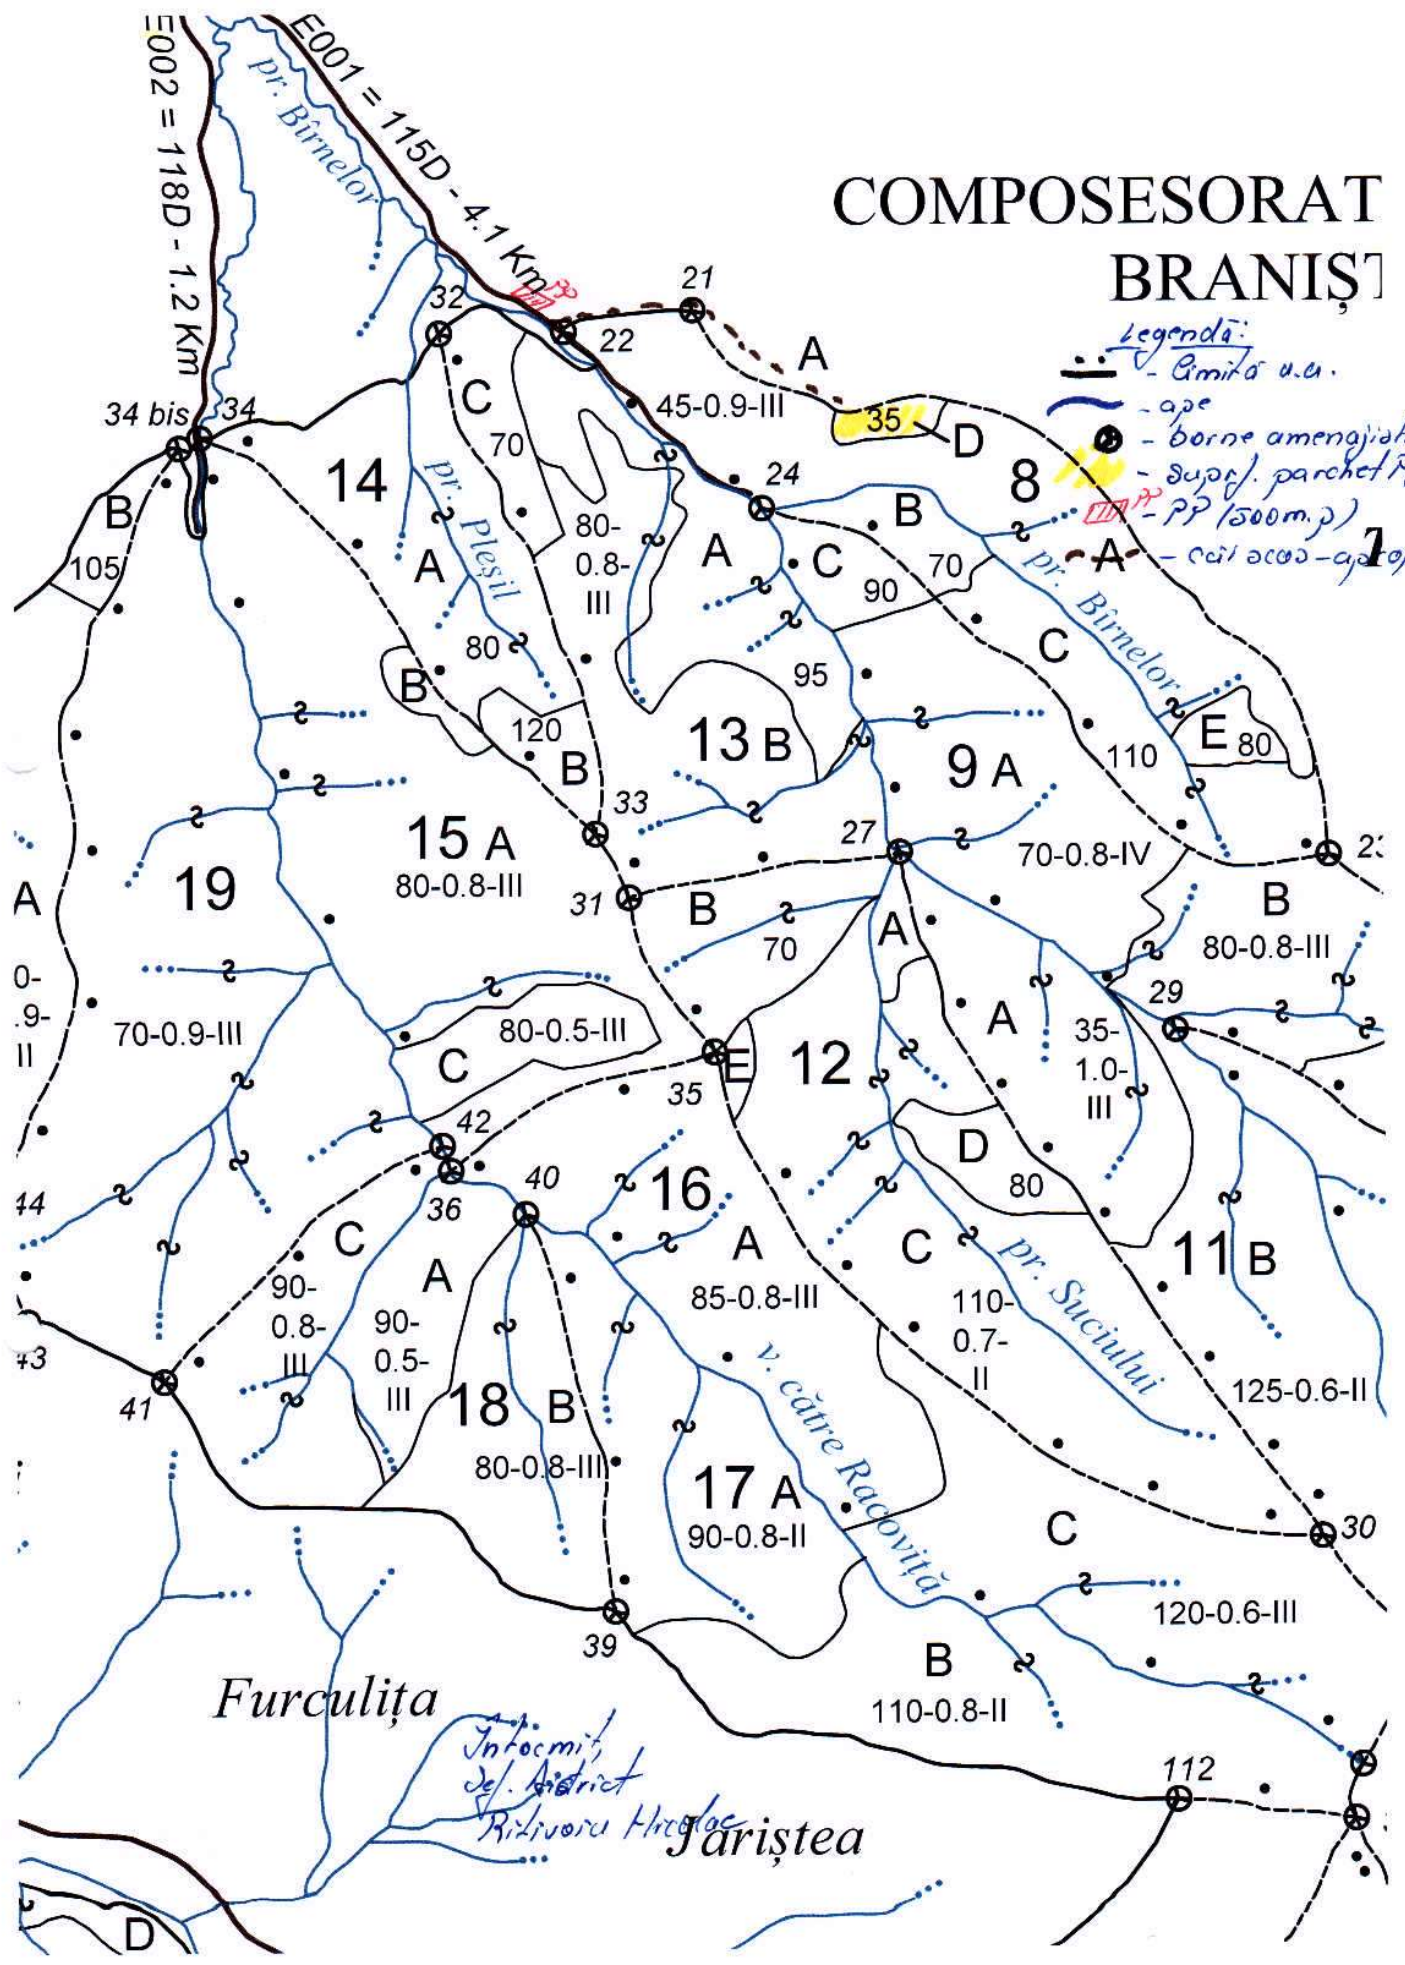

COMPOSESORAT BRANIȘȚI

Legendă:

- granița u.c.
- ape
- borne amenajate
- supraf. parchet P₀
- PP (500m.p)
- cail acor - a₁ op₁

Coordonate parchet

Coordonate platforma primara

Partida: 664

45,648261

24,394081

45,649559

24,387403