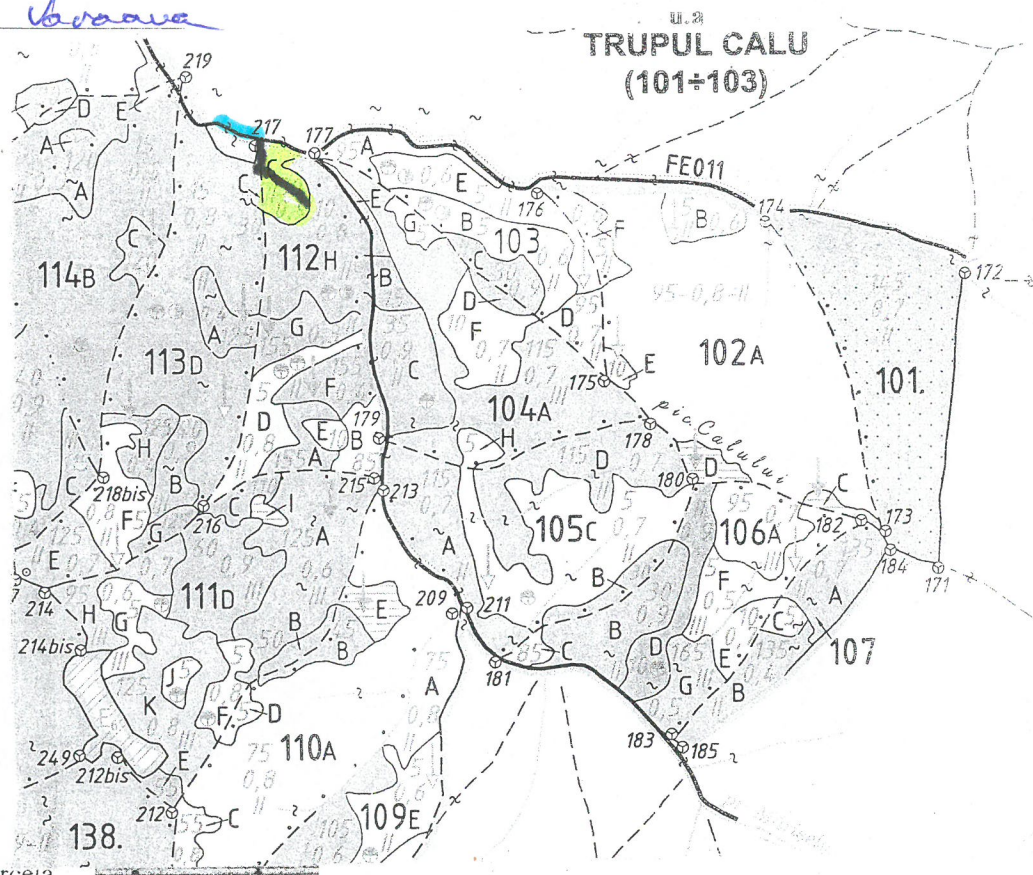

SCIȚA PARCHETULUI

PARTIDA GGCS

UP Tr. Manar Candru

Denumire parchet Arava

LEGENDĂ

- Limită de parcea
- Limită și indicativ de subparcelă
- Bornă parcelară
- Drum autoforestier
- Suprafata parchetului
- Căi de colectare pt. adunat
- Căi de colectare pt. scos-apropiat
- Limită de poștață
- Platformă primară
- Pârâu
- Podet din lemn traversare parau

Coordonate GPS parchet: 47.192768
25.125826

Coordonate GPS platforma primara: 47.194069
25.123979

ÎNTOCMIT,

Nume prenume, data
Chelsea Adria
30.07.2024