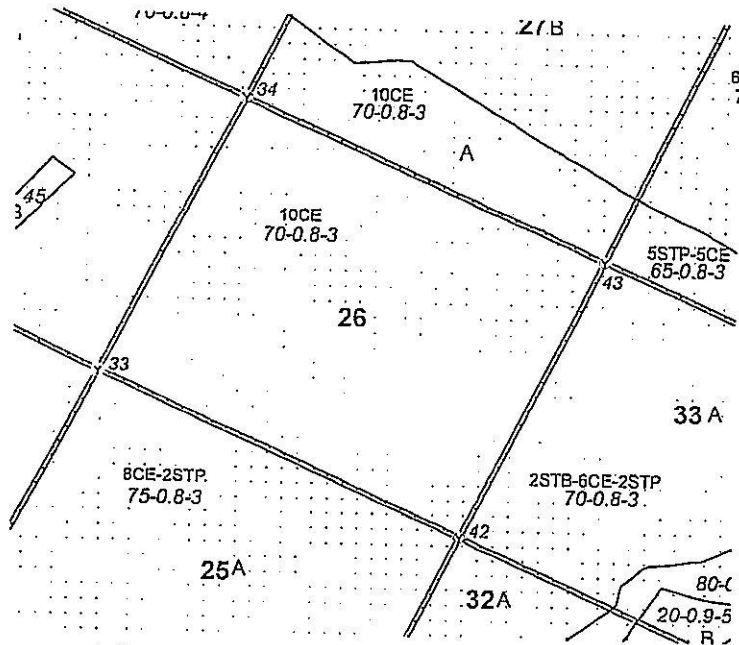

APV NR. 625 PERISOR  
INREGISTRAT IN AMENAJAMENT  
NUMELE: Nicolae Laurentiu

DATA

SEM NATURA

SCHITA PARCHET

////-parchet  
P-platforma

-----> cai scos apropiat  
----- lemn mort

COORDONATE  
N= 44.112486  
E= 23.506505

PLATFORMA  
N=44.111919  
E=23.502624