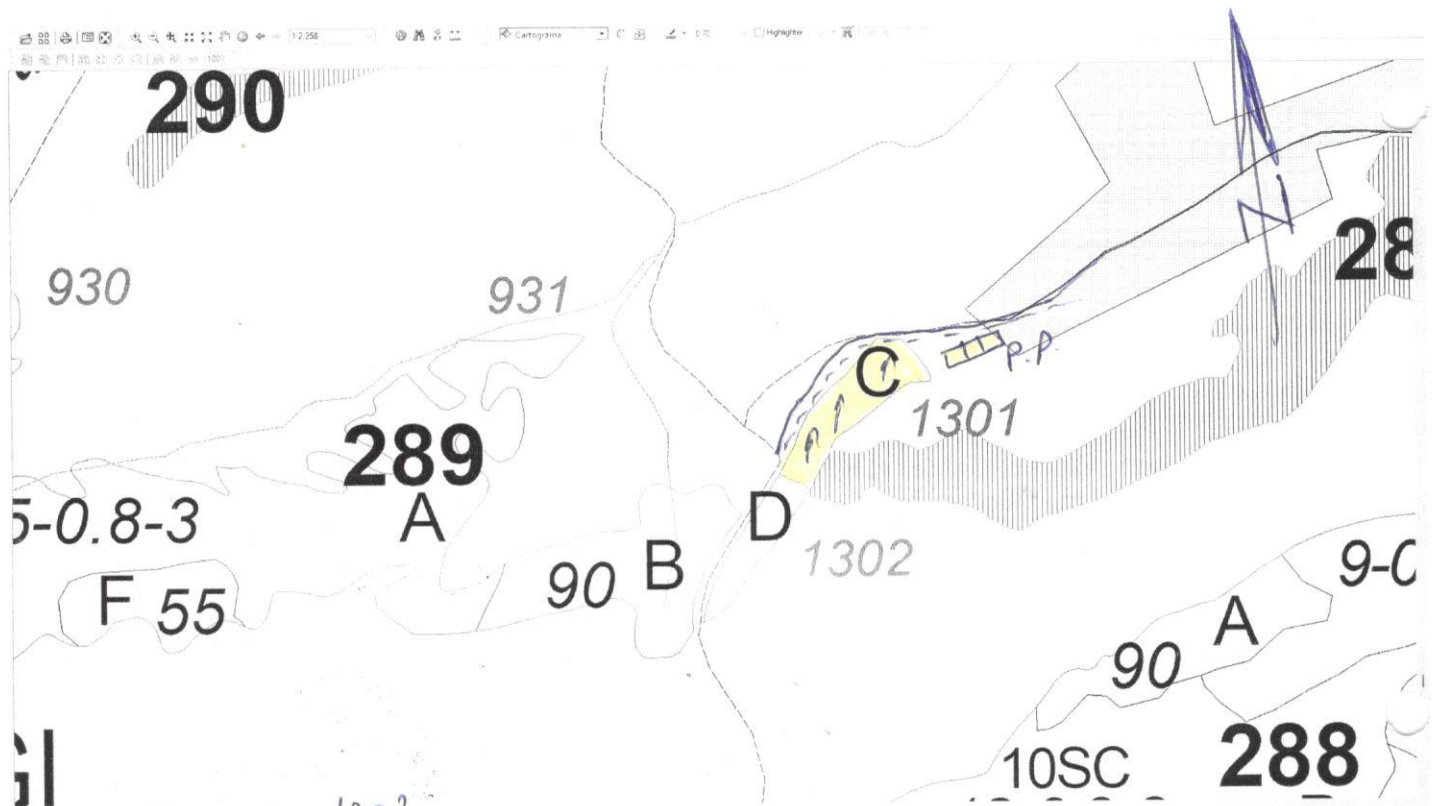

Contează pentru viitor!

SCHIȚA PARCHETULUI
PARTIDA 567/ 2300188000510

UP	Ua	Volum mc	Felul tăierii/ nat.proodusului	Supf ha	Acces m	Coordonate geografice parchet		Coordonate geografice Platforma P	
						Lat N	Long E	Lat N	Long E
I Ruptura	289C	143.43	Pr crang	0.51	0-250	44.637921	23.044542	44.638324	23.045406

Legenda:

- bornă amenajistică : ⊕

- suprafața partizii:

- căi de colectare

- alte obs:

- platforma primară

- DAF

- nord amenajistic