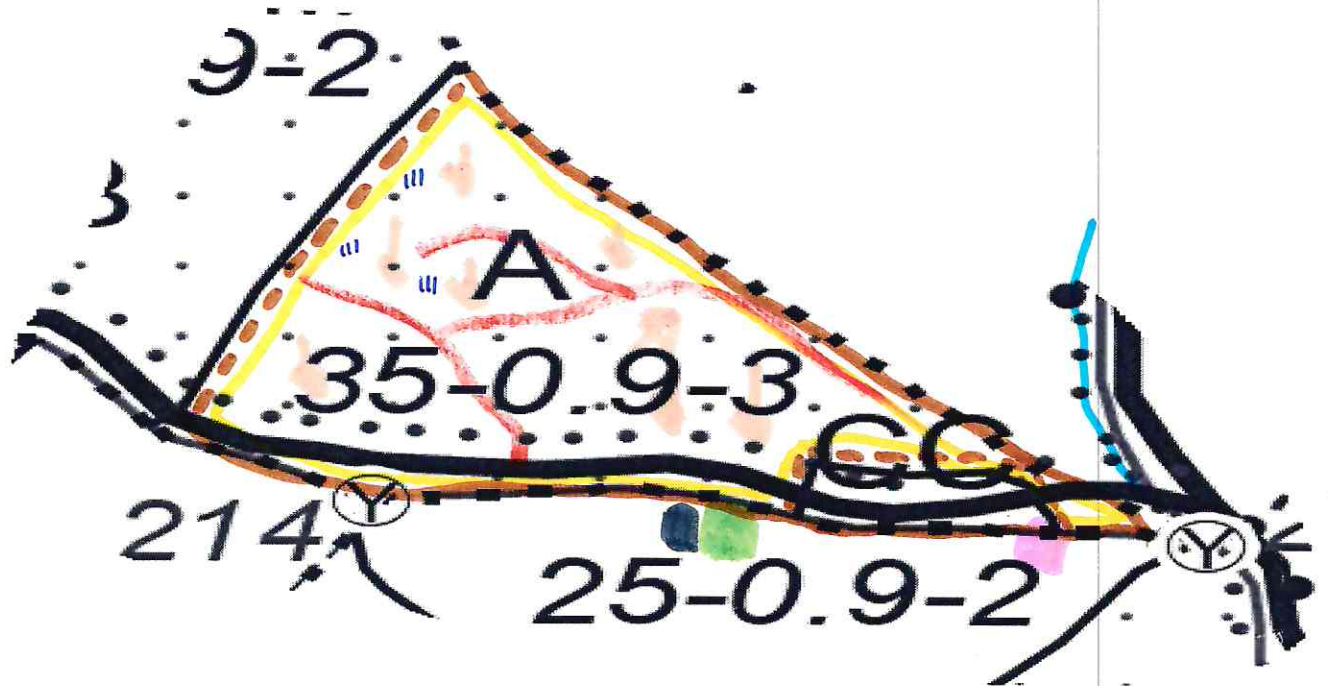

SCHIȚA PARCHETULUI ȘI A PLATFORMEI PRIMARE

U.P. I RUNCU, u.a. 93A

Partida *2300022004840*
 FOND/SUMAL 840 / 2300022003500.

Drum auto forestier	Linie neagra groasă -	Coordonate geografice
Drum de tractor existent	Linie verde	Parchet: - 47.038235
Drum de tractor propus	Linie roșie	- 26.166035
Pârâu	Linie albastră	Platforma : - 47.037339
Limită parcelară	Linie maro	Primară - 26.167883
Limită de subparcelă	Linie punctată	
Direcția de doborâre a arborilor		
Direcția de colectare a arborilor		
Platforma primară	Dreptunghi verde	
Parcare autovehicule		
Pichet de incendiu		
Loc de odihnă și pentru fumat		
Teren cu fenomene de înmlăștinare		
Porțiuni cu fenomene de alunecare		
Delimitare parchet		
Porțiuni cu pantă mare		
Porțiuni cu roca la suprafață		