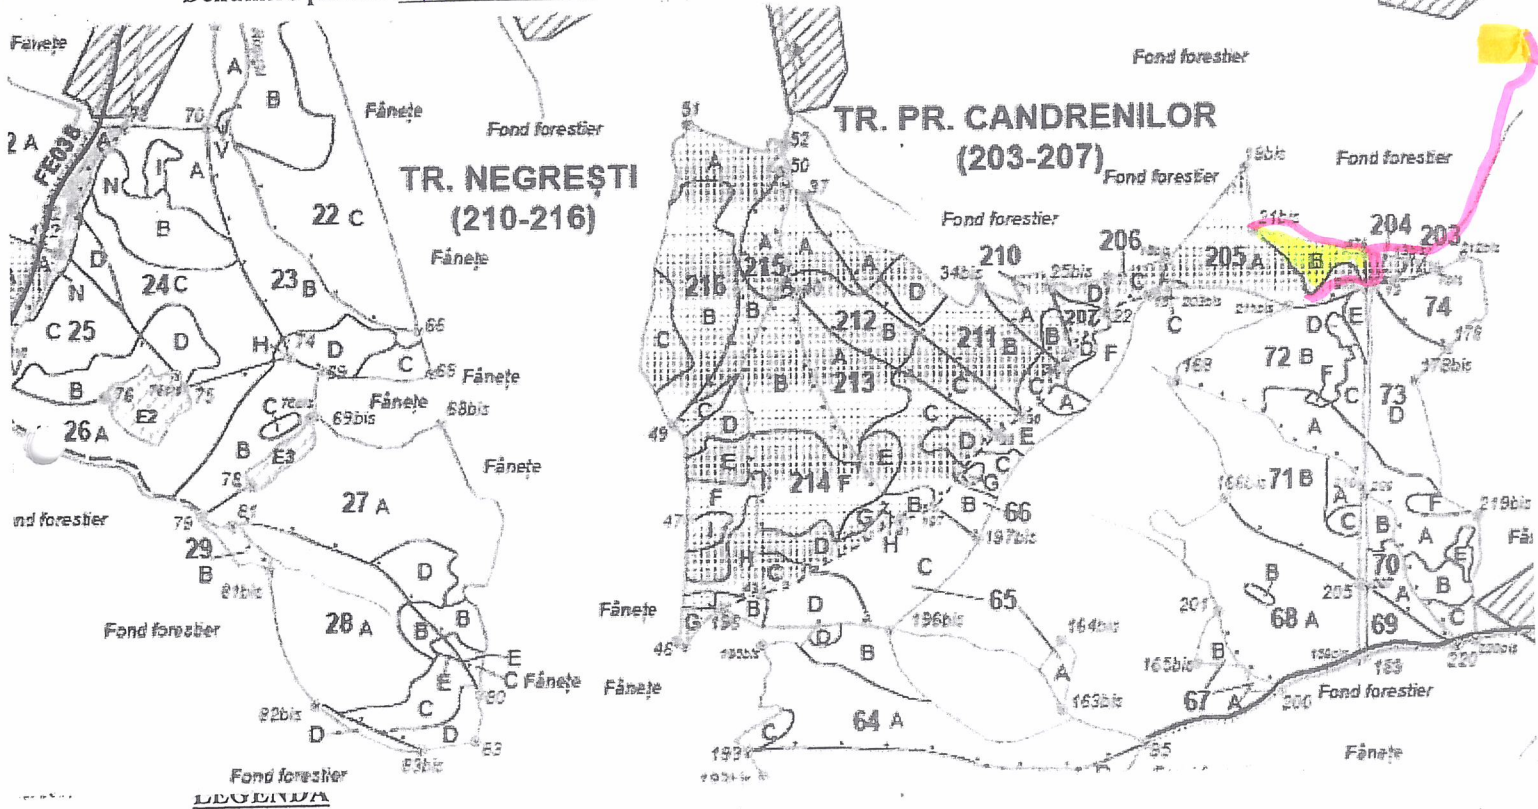

## LEGENDA

Limită de parcelă 

Limită și indicativ de subparcelă 

Bornă parcelară 

Drum autoforestier 

Suprafata parchetului 

Căi de colectare pt. adunat 

Căi de colectare pt. scos-apropiat 

Limită de poștață 

Platformă primară 

Pârâu 

Podet din lemn traversare parau 

Coordonate GPS parchet:  
47.329209 25.368958

Coordonate GPS platforma primara:  
47.333657 25.389792

ÎNTOCMIT,

Nume prenume, data  
Arhotea Petru  
11.06.2025