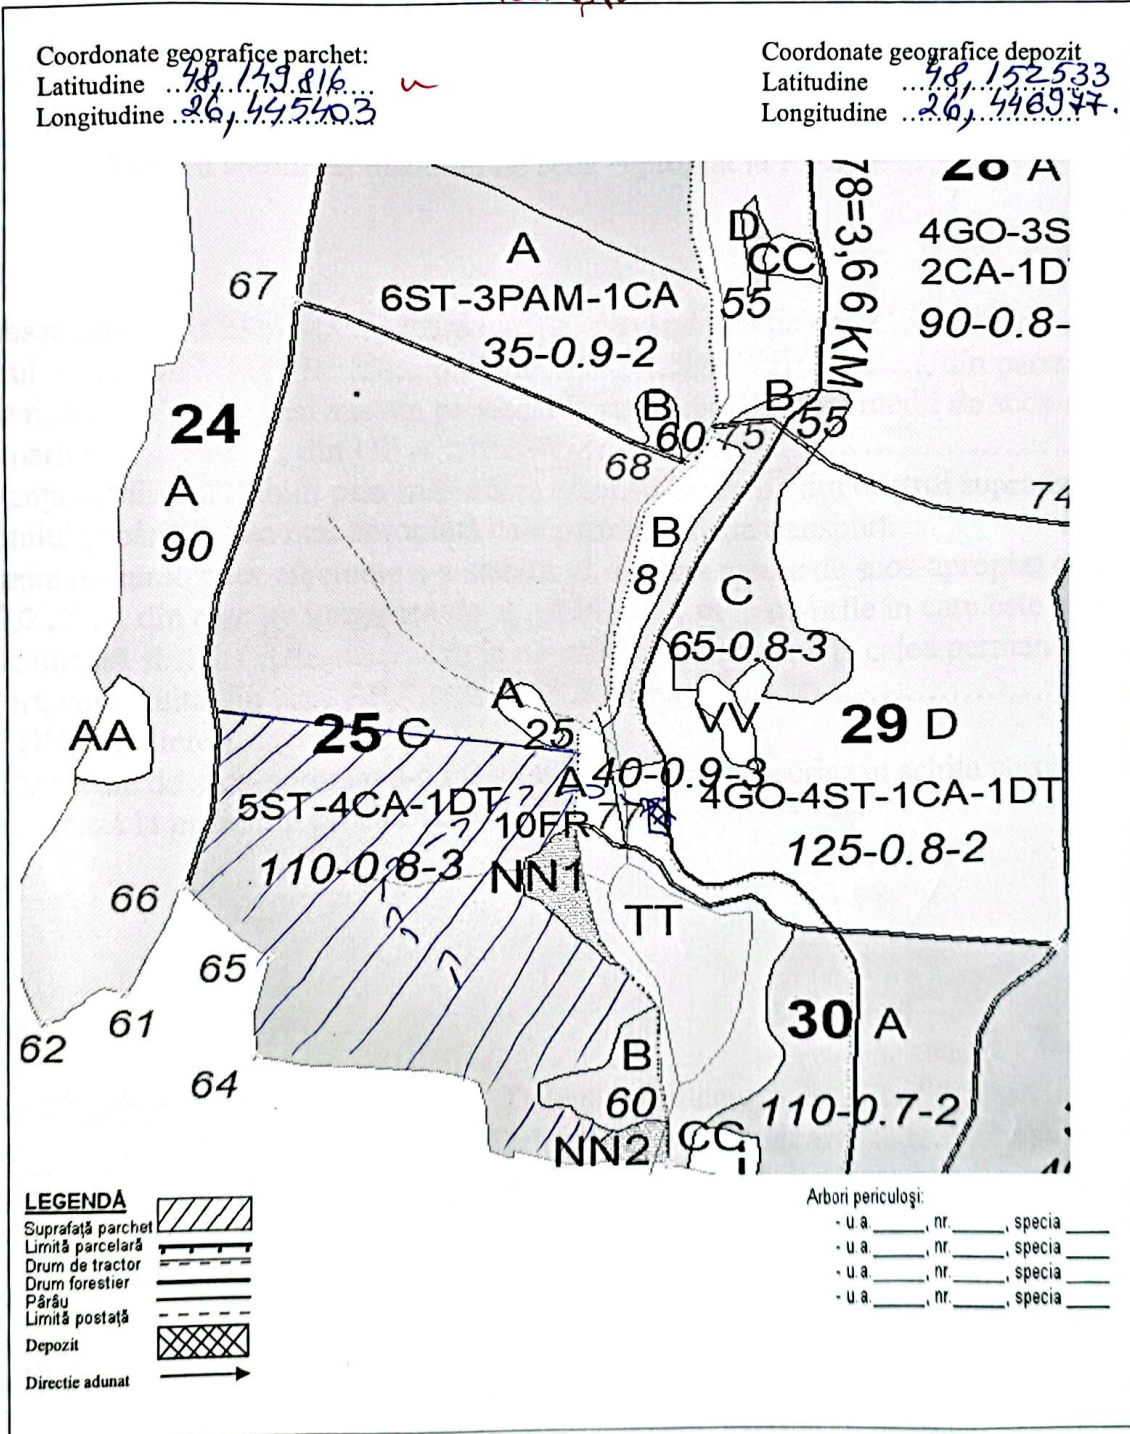

SCHIȚA PARCHETULUI

NR. 834, denumire Alba
Amplasament: U.P. I, ua 25 C
Hudești

Coordonate geografice parchet:
Latitudine 48,179816
Longitudine 26,445403

Coordonate geografice depozit:
Latitudine 48,152533
Longitudine 26,448947