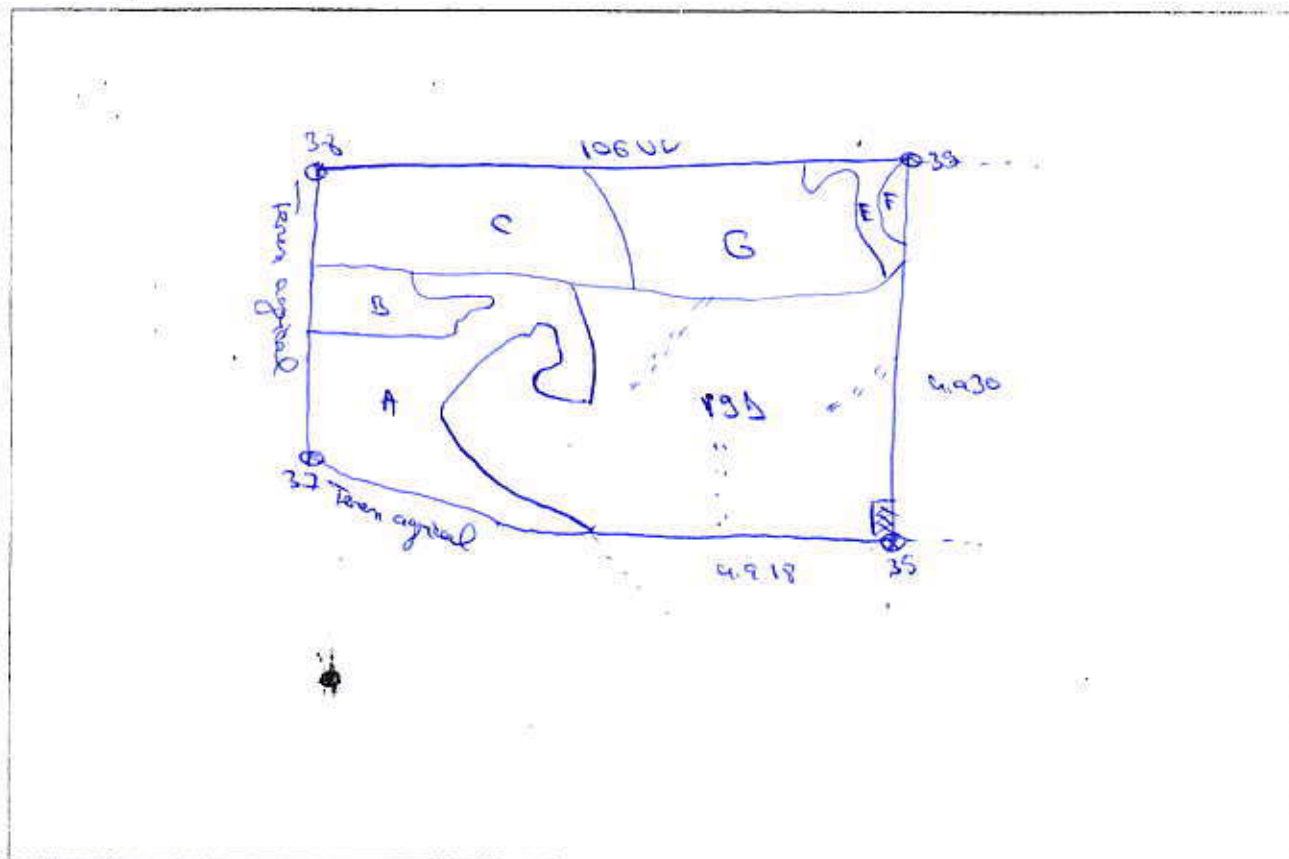

DIRECȚIA SILVICĂ ILFOV

OCOLUL SILVIC Imagen

SCHIȚA PARCHETULUI

(denumire) Marele Vârșar U.P. Branzaruca u.a. 195

Tratament: Tăcâmb Natura produsului: accidentale

Suprafața: 7,28 ha tehnologia de exploatare: Sortimente și multiplii de sortimente

LEGENDA:

- 195 - suprafața parchetului
- 35 - platforma primară
- - căi de scos apropiat
- - - - - direcția de colectare
- - - - - lemn mort
- ⊗ - bornă silvică

Intocmit,
(nume, prenume și semnătura)

Petruș Ciprian

Scara: _____

Coordonate geografice grade zecimale

Specificații	u.a.	Latitudine (N)	Longitudine (E)
APV	195	44.628314	26.260163
Platformă	195	44.628184	26.261766