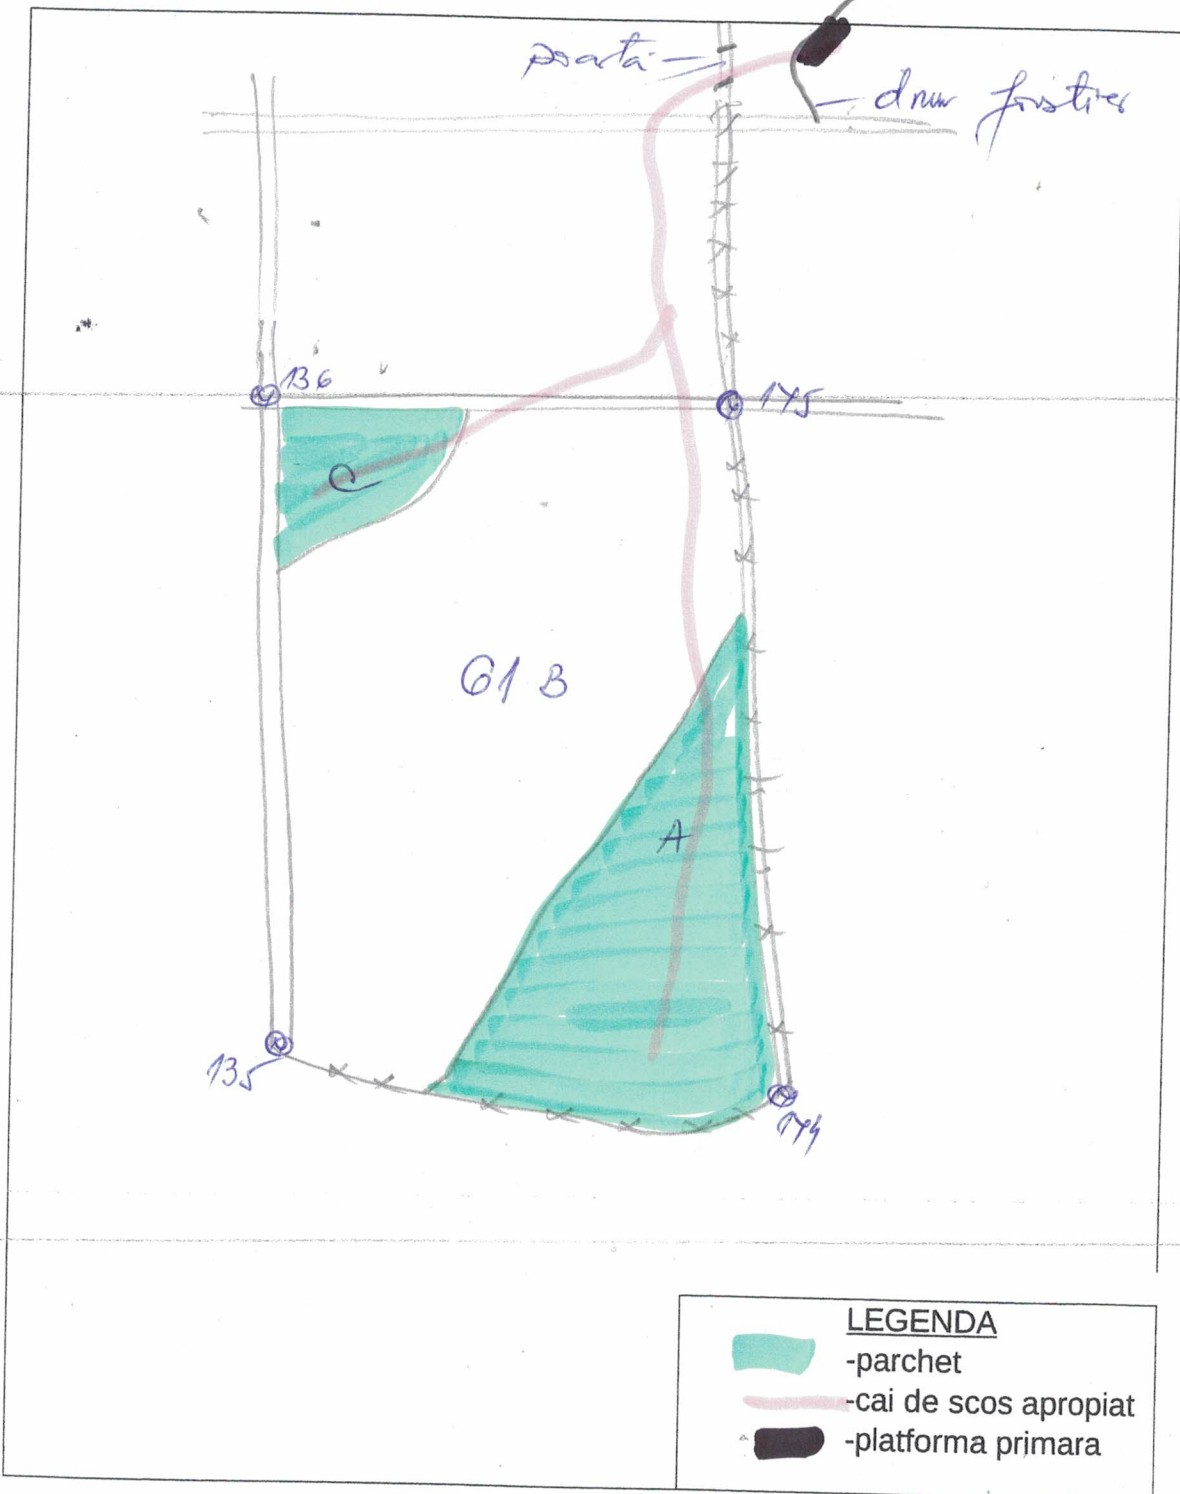

SCHITA PARCHETULUI
Partida nr. 534 03 Camera 3

COORDONATE

Parchet Latitudine: 47.327200
Longitudine: 22.594663
Platforma Latitudine: 47.337385
primara Longitudine: 22.596304

Intocmit: Jakob Zsolt
[Signature]