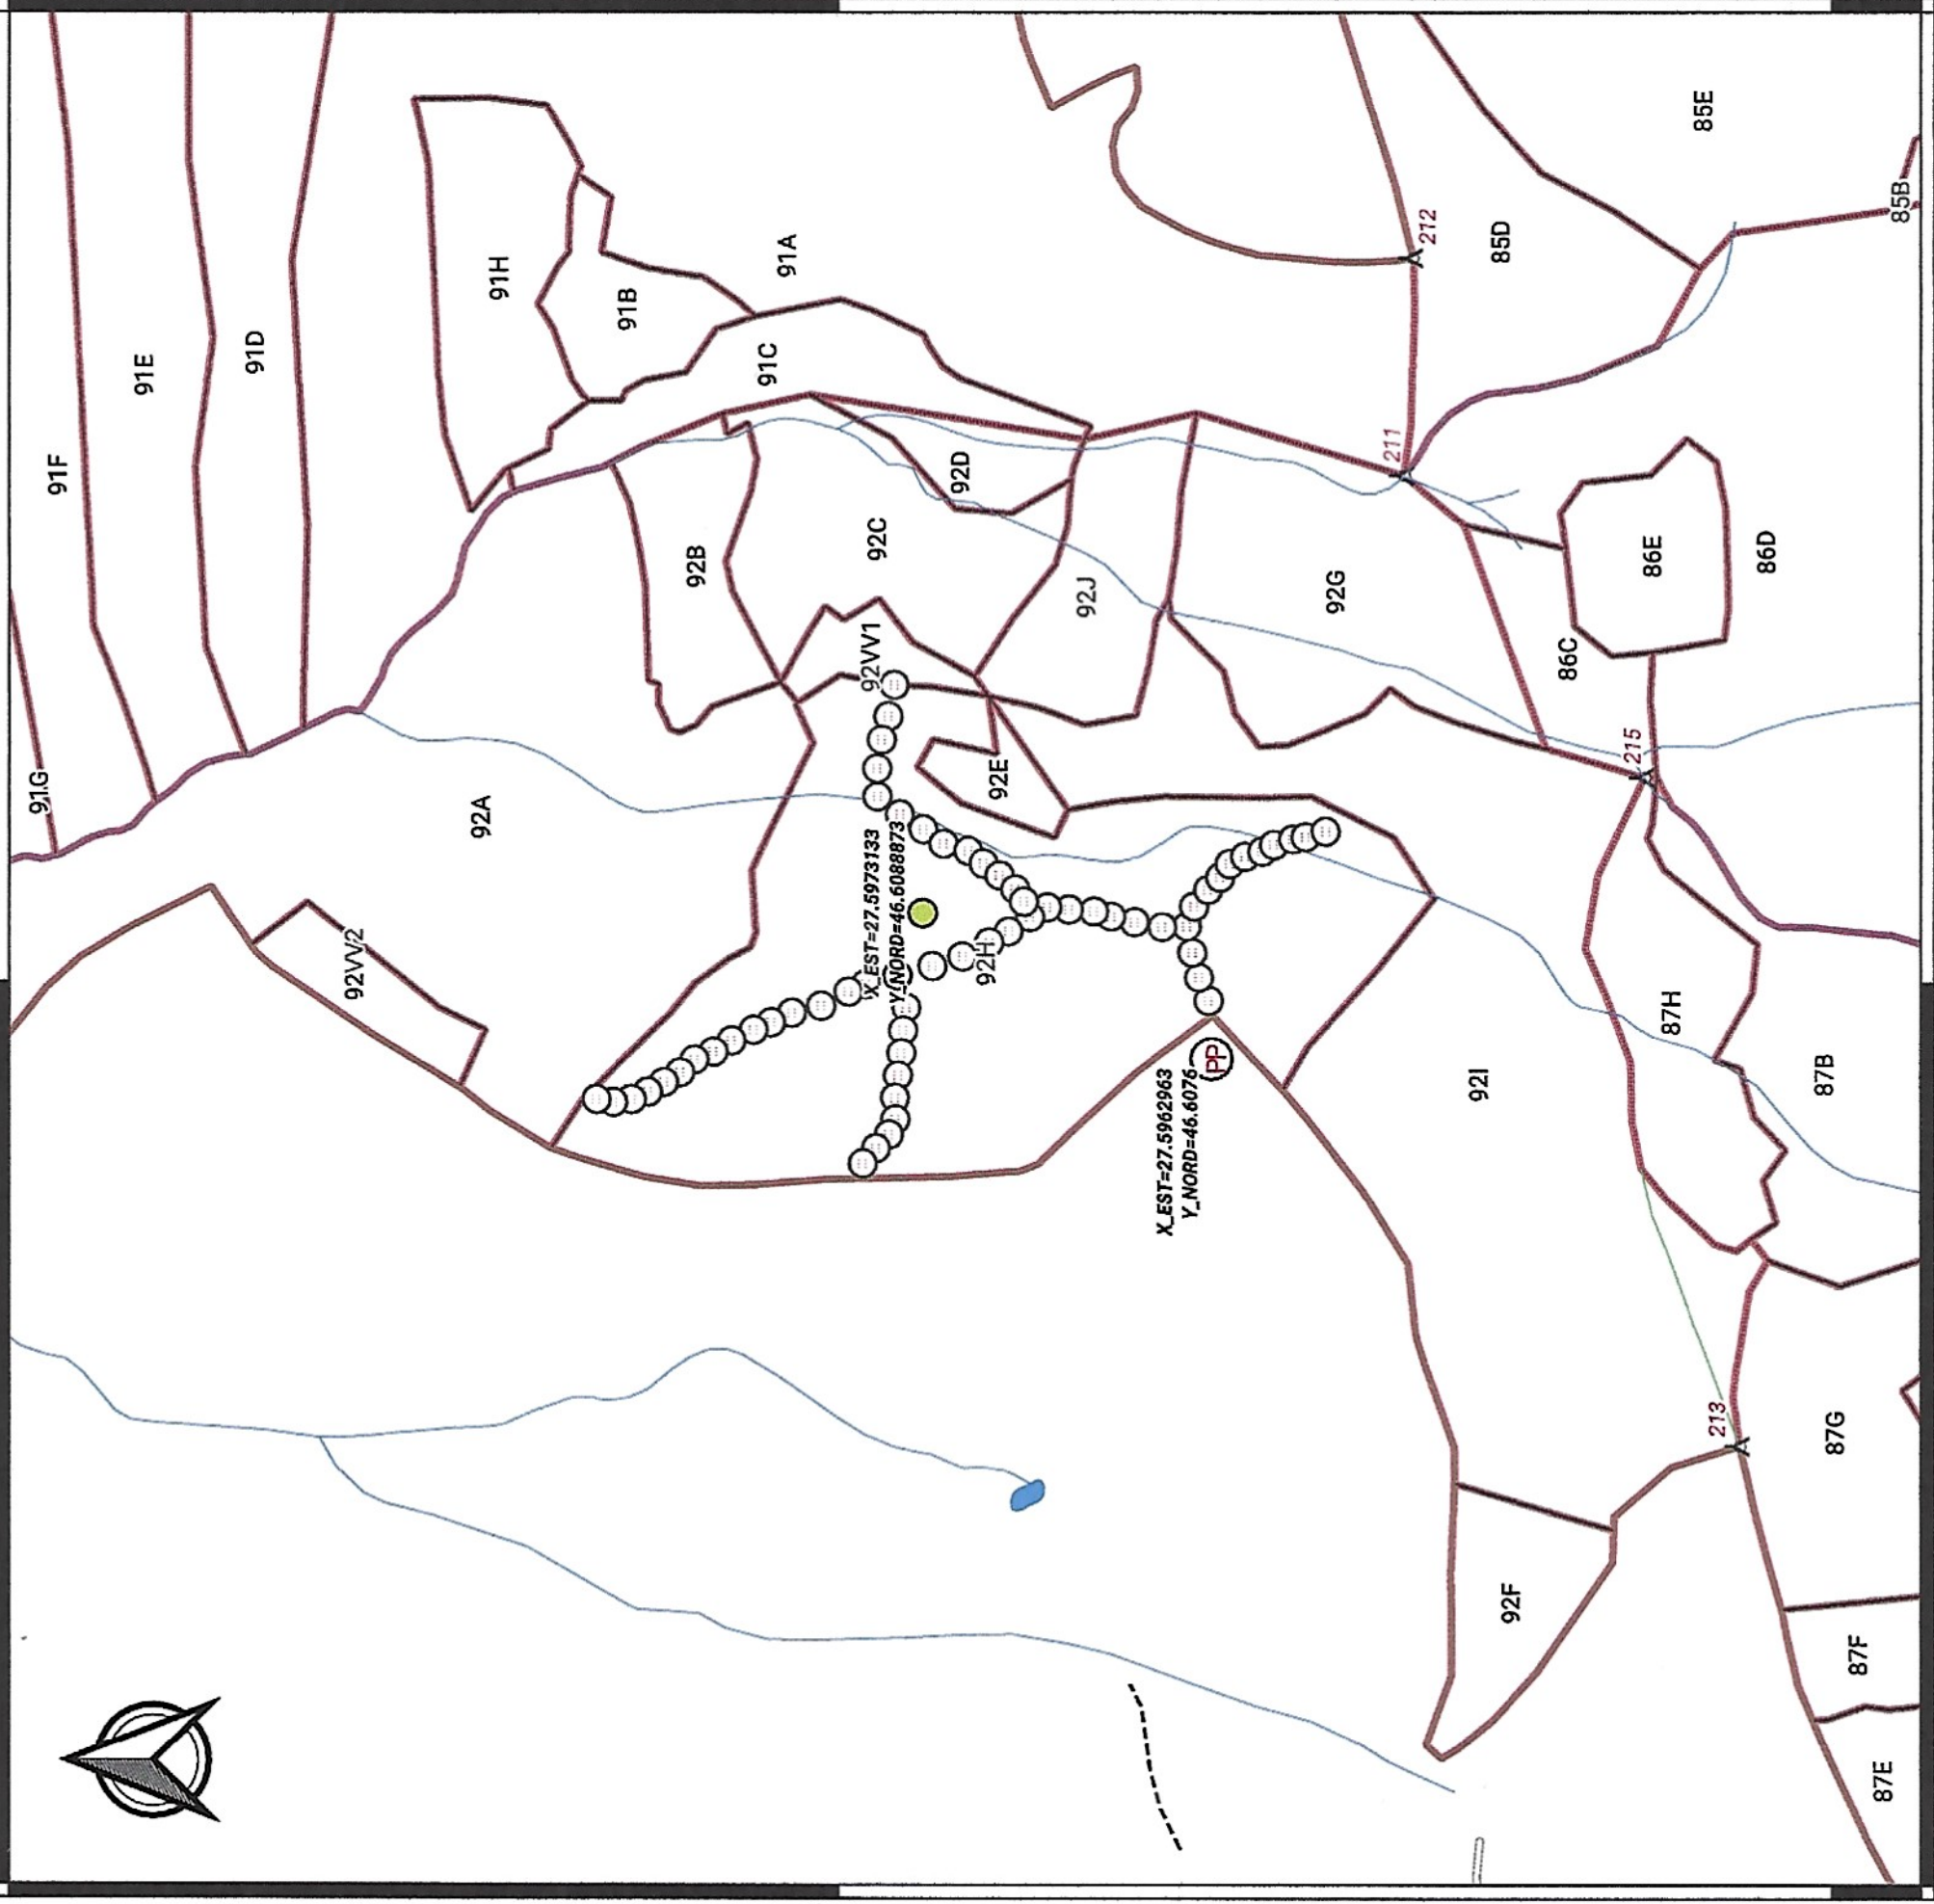

# Schiță parchet

Partida nr. 7184 SR Cocisbana

**R.N.P. ROMSILVA**  
**OCOLUL SILVIC BRODUC**  
Inregistrat nr. 9856  
Ziua 19 luna 06 anul 2023  
Copiază pentru villort

## Legendă

- ..... Limita parcela
- Limita fond forestier stat
- ▭ parc\_poly
- schita\_parchet
- schita\_parchet
- schita\_parchet\_punct
- Parchet
- Ⓟ Platformă primară
- date\_limite\_teren
- drum\_pamant
- amenajament\_2021
- ape\_arc
- ▭ ape\_poly
- A borne
- drum\_arc
- Drum de pamant
- Drum comunal
- parc\_arc
- Limita subparcela

Tip punct colectare	X_EST	Y_NORD
Platforma primara	27.5962963	46.6076
Parchet	27.5973133	46.608873

ing. *Stimate Patru*

699000

699000

571000

570500

571000

570500