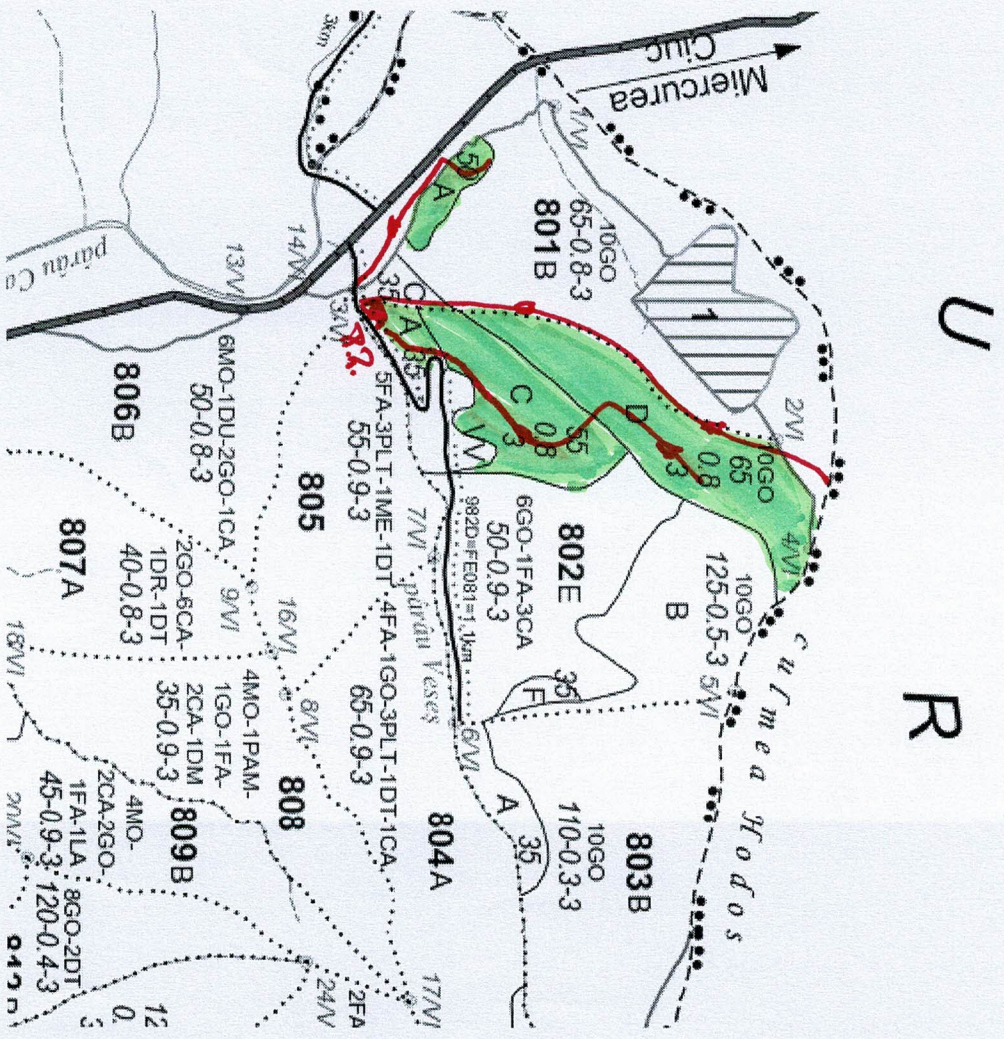

**DIRECTIA SILVICA COVASNA  
OCOLUL SILVIC BRETCU**

Schita partidei:	<b>448 Veses</b>	Anul de productie:	<b>2023</b>
Amplasament			
Unitate de productie:	<b>III Dalnic</b>	u.a.	<b>801A, 802A, 802C, 802D</b>

suprafata parchet		Coordonate	
platforma primara		parchet:	46.161604 ° N
		platforma primara:	26.095117 ° E
			46.157419 ° N
			26.091754 ° E