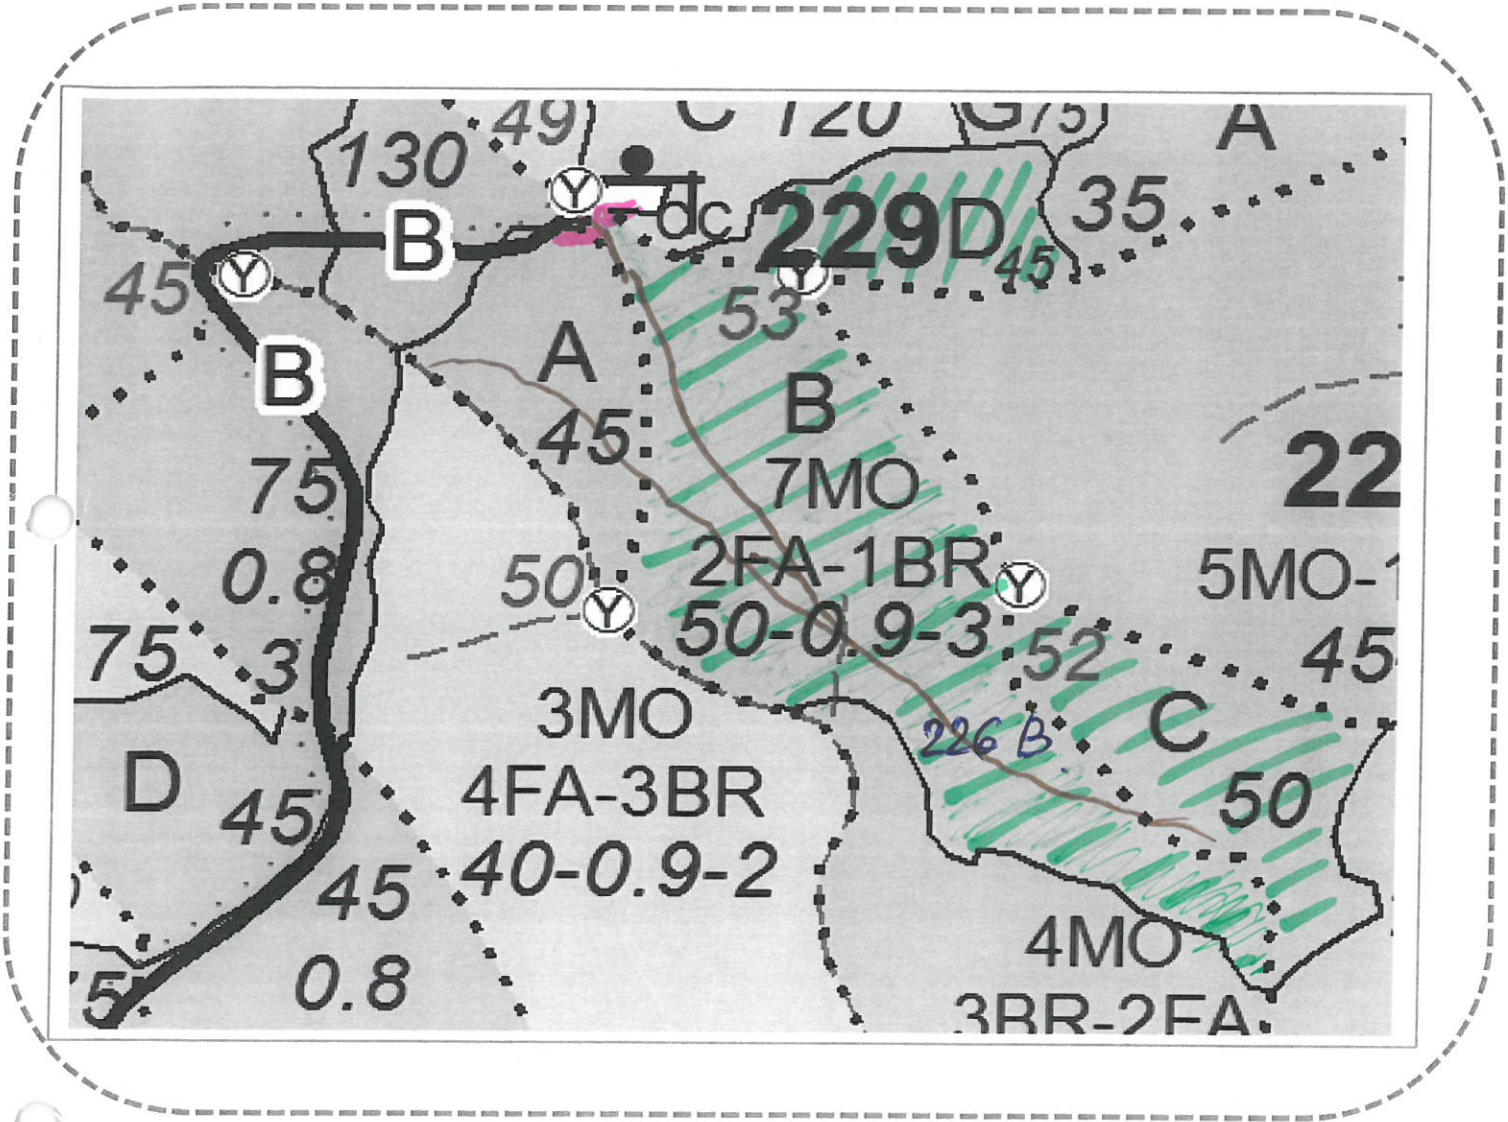

**SCHITTA PARCHETULUI**

Nr. 689 /SUMAL: 2300155701620

*[Signature]*

**Legendă:**

-Suprafață parchet,

-D.A.F,

-Drum tractor,

-Platforma primara

**Coordonate geografice:**

	u.a	Latitudine	Longitudine
Parchet	<u>226 B/229D</u>	<u>45,262207</u>	<u>23,819029</u>
Platformă	<u>D.F. PRODUSIA</u>	<u>45,263642</u>	<u>23,812391</u>

Distanțe: Adunat 50 m

Scos-apropiat 50,- 1000

Transport pe D.A.F 22 Km

Panta 15°

- Parchetul se situează/nu se situează in cadrul unei arii protejate NU AVEM CAZUL
- Căile de colectare trec/nu trec prin proprietăți particulare.

**Întocmit,**  
*[Signature]*