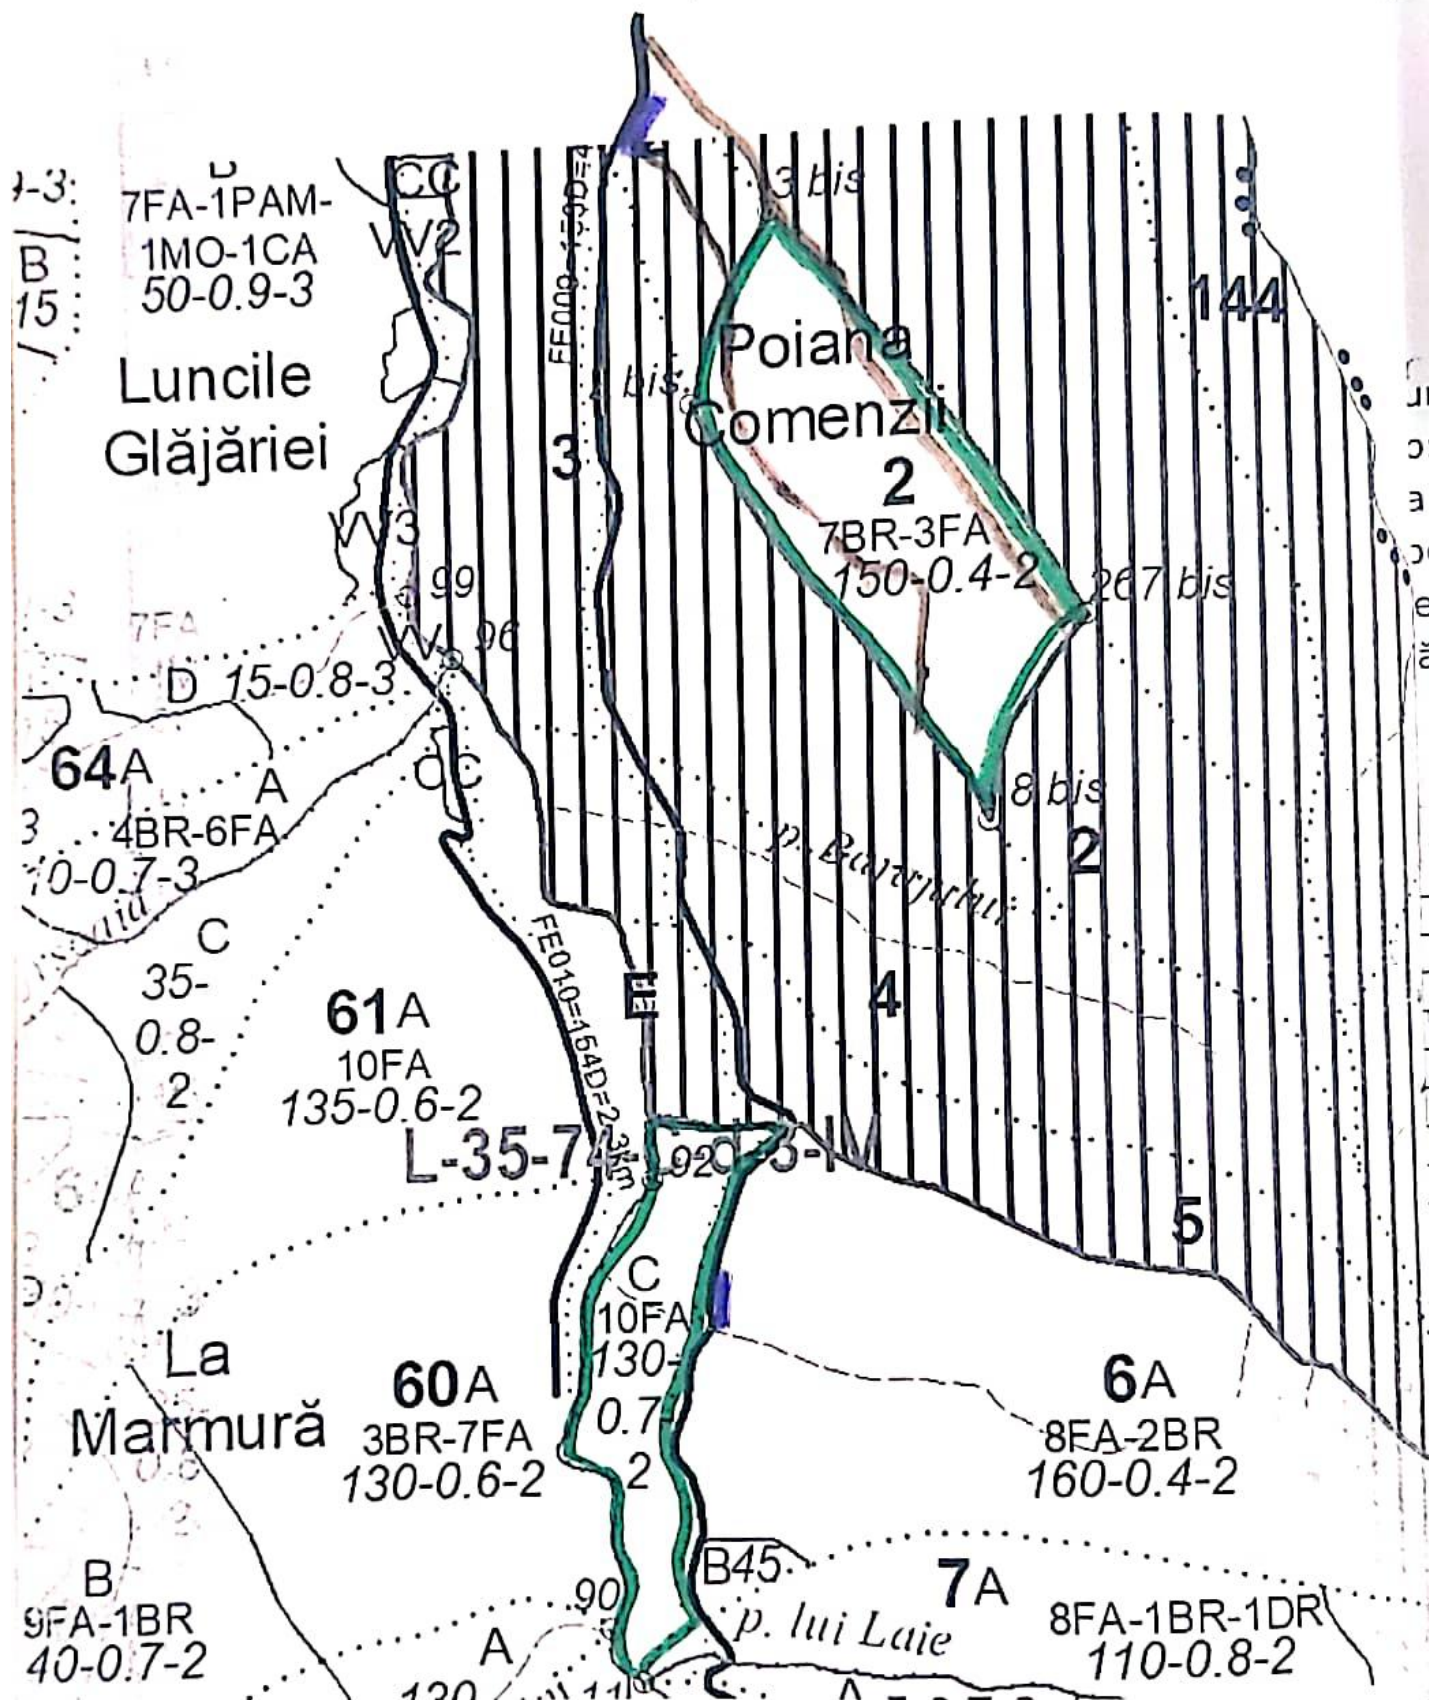

Schita parchetului 1148 "ARPASU MARICU"

-  - Schita parchetului Lat. 45.684270° Long. 24.673268°
  -  - căi de seos apropiat
  -  - platformă primară
- Lat. 45.687097°  
 Long. 24.670263°