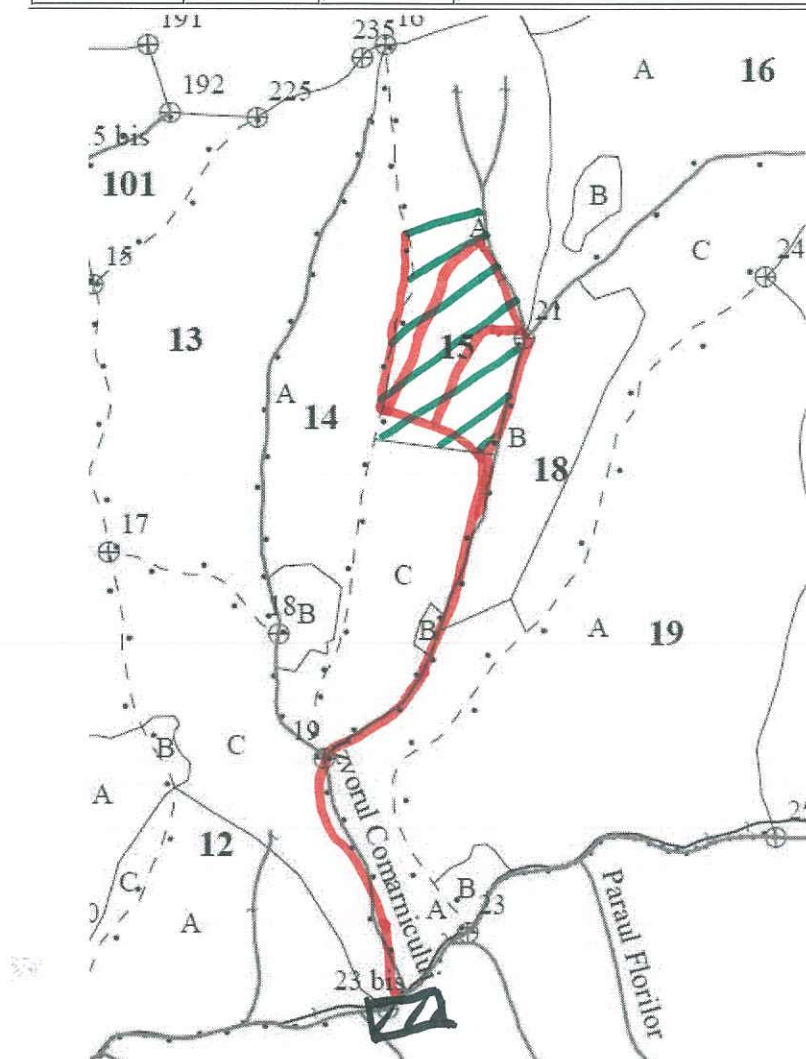

Ocolul Silvic Fancel

Schita partizii

Sumal	Fond	UP	ua
1596178	6128	VIII	15A%

 - Suprafata parchetului

 - Cai de acces existente

 - Platforma primara

Punct parchet	46.810246	25.032460
Punct platforma primara	46.798309	25.030800