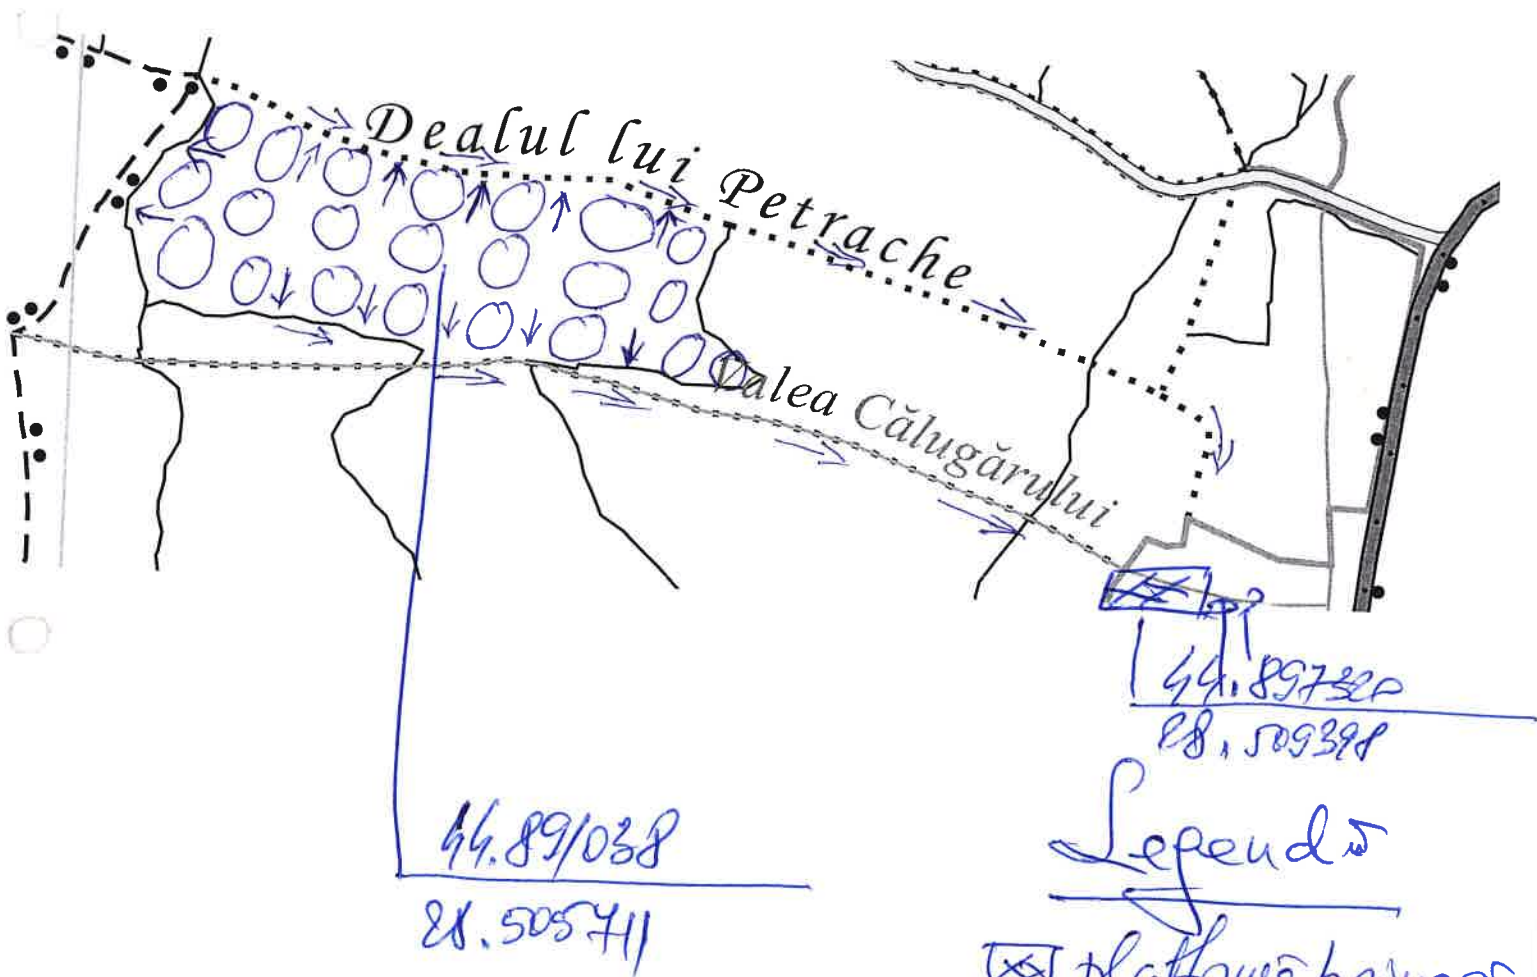

Schita 3482 PR2  
parchet canton 5 Ciucurova

u.p. II uq. 38C supra = 10,85 ha.  
Ciucurova

Legend

- platformă primară
- linie de u.p.
- linie de u.d. (parce) lară
- linie subparcelară
- căi de scos-apropiat mat. lemn